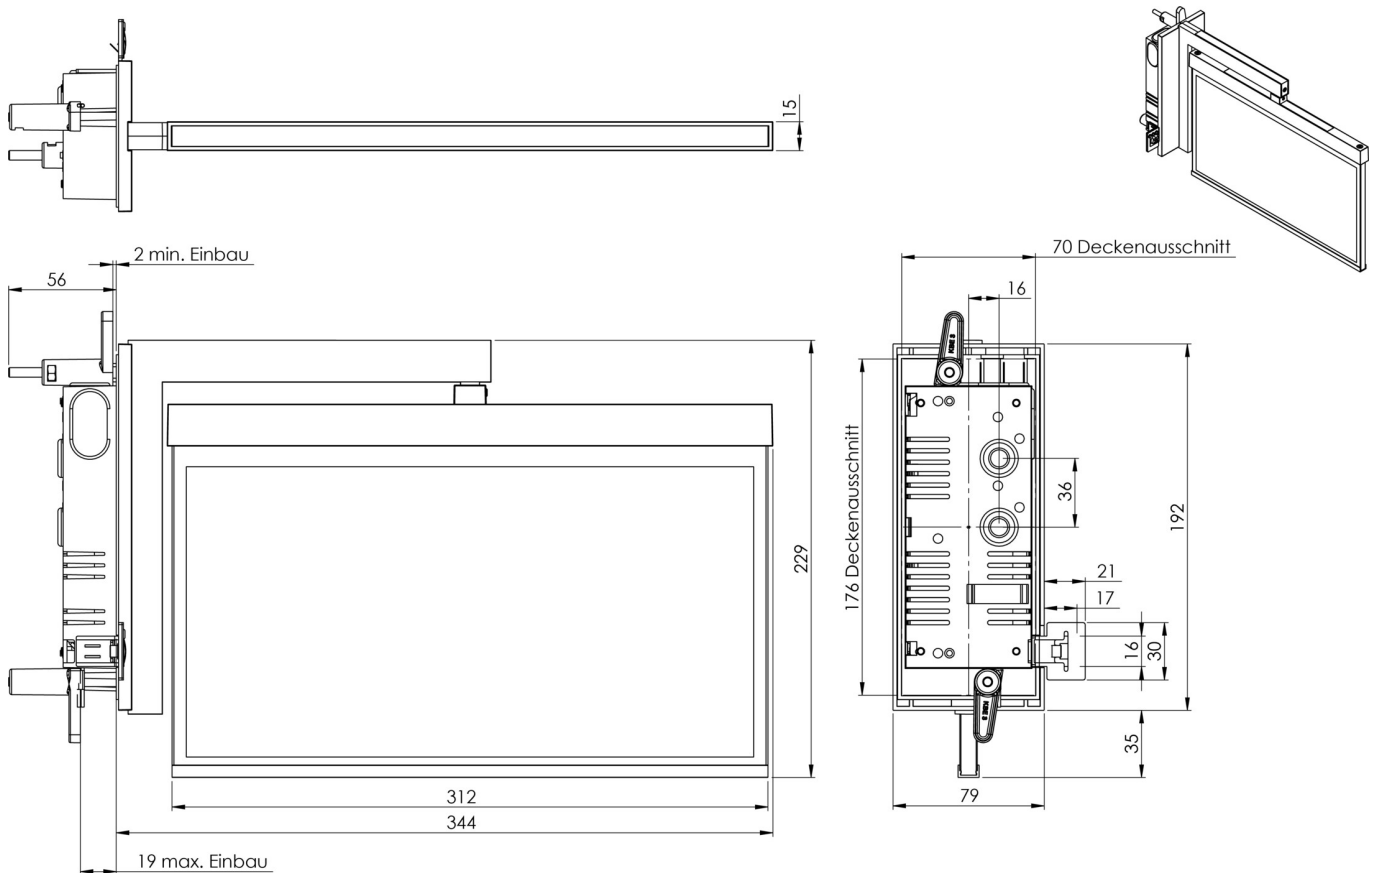

Art.-Nr: AXRA403SC-AZ
Utgangsskilt lys
Veggmontering, Selvkontroll, 3 timer, 30 m, IP40,
Sinkstøping, antrasitt

Mer informasjon

TEKNISKE DATA

Type armatur	Utgangsskilt lys
Monteringstype	Veggmontering
Deteksjonsområde	30 m
piktogram	sett
Lyspærer	LED
Koffertmateriale	Sinkstøping
Farge på huset	antrasitt
IP-beskyttelse)	IP40
Slagstyrke (IK)	≥ 3
Sertifisering	WEEE, CE, ENEC
beskyttelses klasse	2
overvåkning	SelfControl
Brotid	3 timer
Batteri	LFP3212.K-SET-2AKKU
Maks effekt.	4,2 W
Ytelse DS	3,4 W
Ytelse BS	0,9 W
Omgivelsestemperatur DS	-5 °C - 40 °C
Omgivelsestemperatur BS	-5 °C - 40 °C
dybde	80 mm
Bredde	344 mm
Høyde	229 mm
Installasjonslengde	176 mm

Installasjonsbredde	68 mm
Installasjonshøyde	40 mm
Vekt	1.81
Vekt inkludert emballasje	2.3
Tolltariffnummer	94056180
EAN	4260766555817

TEKNISK TEGNING

TILBEHØRSLISTE

AM-XBE -

Fra: 24.07.2024 - Det tas forbehold om tekniske endringer og feil.