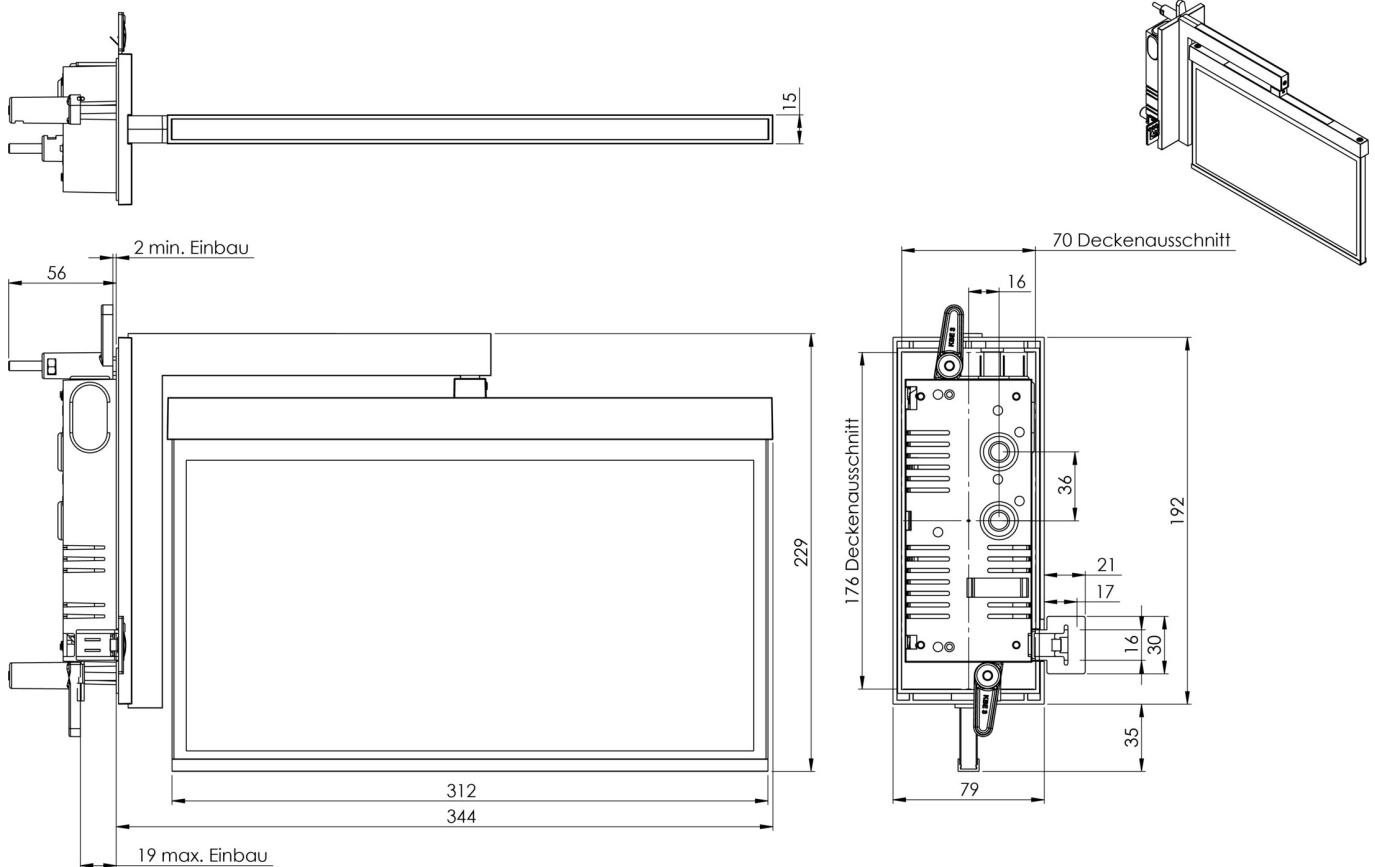

TEKNISK TEGNING

TILBEHØRSLISTE

AM-XBE -
LFP3212.K-SET-2AKKU - CS_VALUE_BatteryTechnology. Batteri

LIGNENDE PRODUKTER

Varenr.	Bilde	overvåkning	omsorg	Farge	investering	Automatisk inspeksjonsbok	Vedlikeholdsinnsats	fernvedlikehold	maks. lys	Individuell lysovervåking
AXRA401WL-AZ		Trådløs profesjonell (WL)	Ett batteri	RAL 7016	€€	Ja	lav	Ja	1 000 per system	sentralt
AXRA401WL-E		Trådløs profesjonell (WL)	Ett batteri	Edelstahl	€€	Ja	lav	Ja	1 000 per system	sentralt

Fra: 23.08.2024 - Det tas forbehold om tekniske endringer og feil.