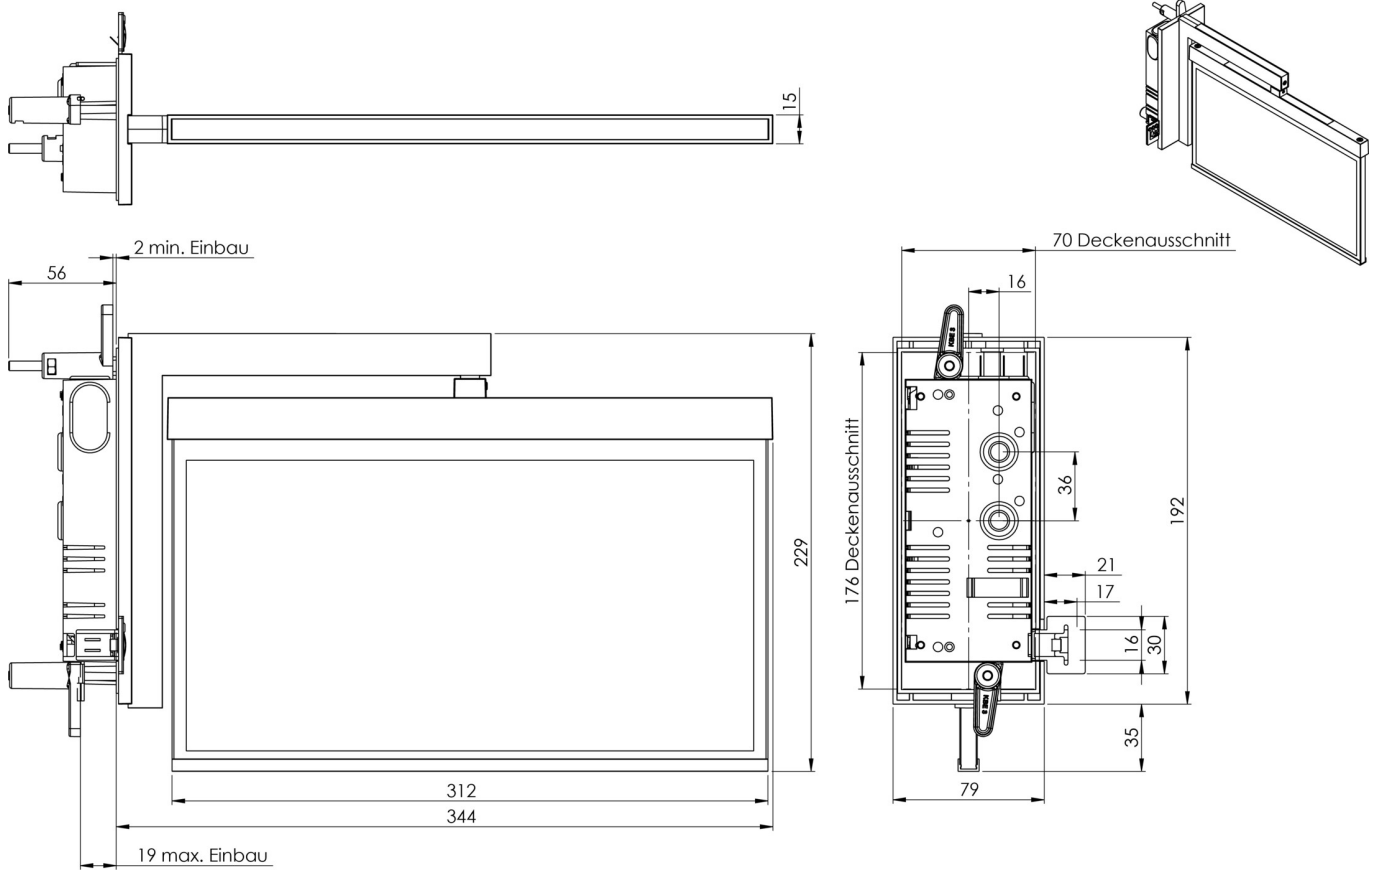

TEKNISK TEGNING

TILBEHØRSLISTE

AM-XBE -

LFP3212.K-SET-2AKKU - LiFePO4 Batteri