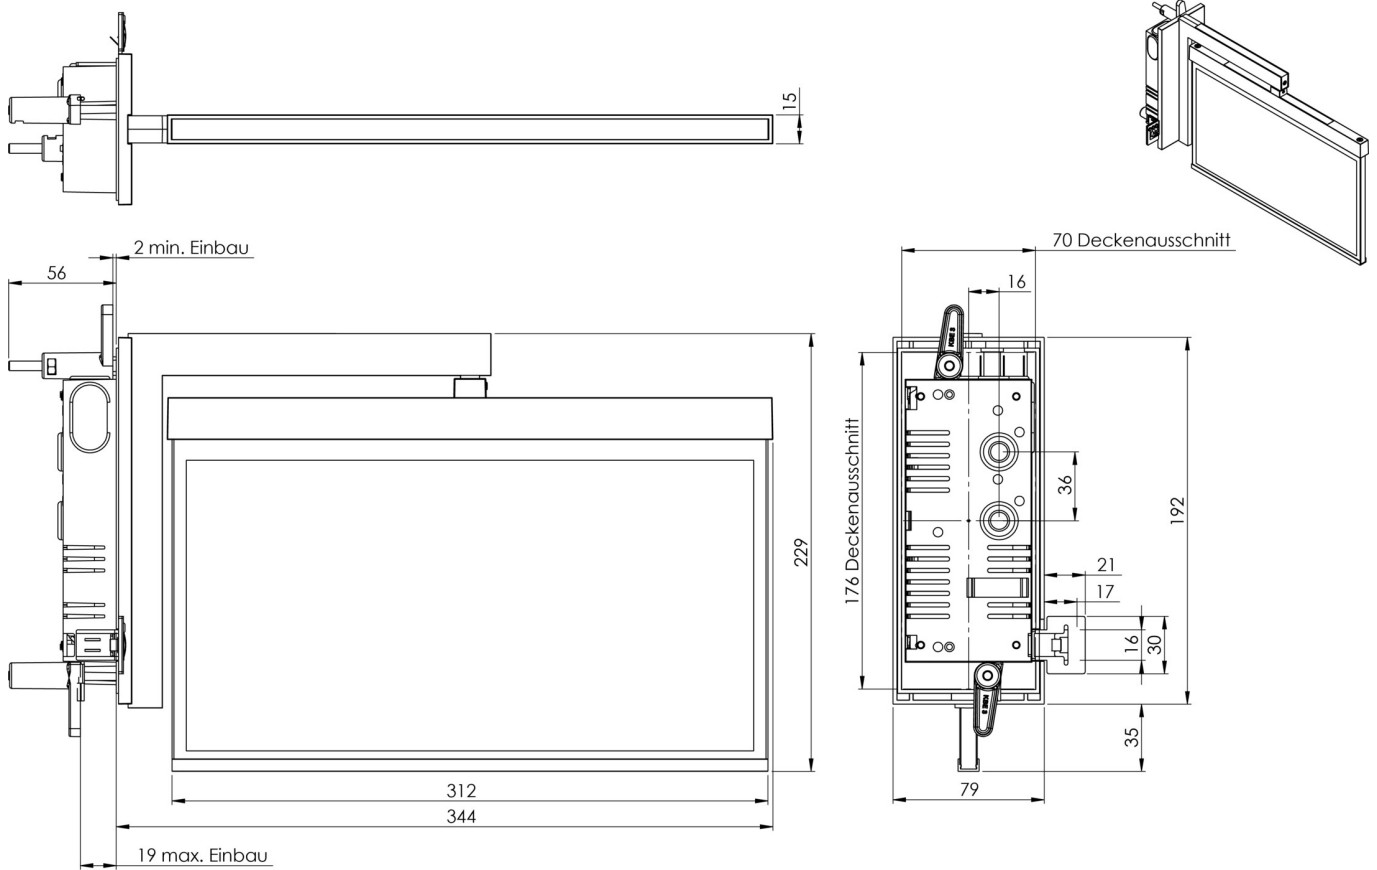

TEKNISK TEGNING

TILBEHØRSLISTE

AM-XBE -

LFP3212.K-SET-2AKKU - LiFePO4 Batteri