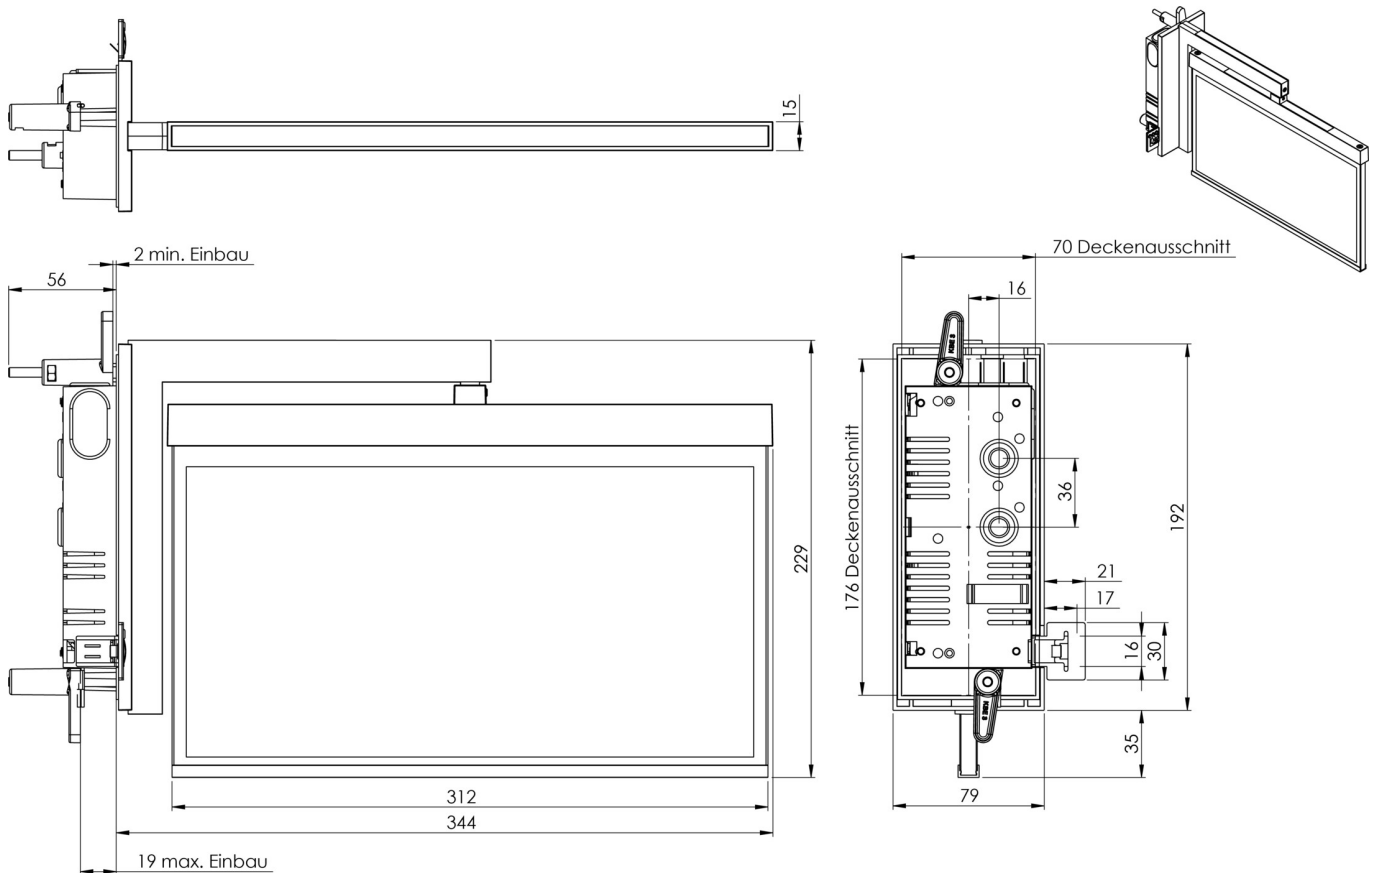

Art.-Nr: AXRA401SC
Utgangsskilt lys omsorg
Veggmontering, Selvkontroll, 1 time, 30 m, IP40, Sinkstøping, hvit

Mer informasjon

TEKNISKE DATA

Type armatur	Utgangsskilt lys
Monteringstype	Veggmontering
Deteksjonsområde	30 m
piktogram	sett
Lyspærer	LED
Koffertmateriale	Sinkstøping
Farge på huset	hvit
IP-beskyttelse)	IP40
Slagstyrke (IK)	≥ 3
Sertifisering	WEEE, CE, ENEC
beskyttelses klasse	2
overvåkning	SelfControl
Brotid	1 time
Batteri	LFP3212.K-SET-2AKKU
Maks effekt.	4,2 W
Ytelse DS	3,4 W
Ytelse BS	0,9 W
Omgivelsestemperatur DS	-5 °C - 40 °C
Omgivelsestemperatur BS	-5 °C - 40 °C
dybde	80 mm
Bredde	344 mm
Høyde	229 mm
Installasjonslengde	176 mm

Installasjonsbredde	68 mm
Installasjonshøyde	40 mm
Vekt	1.88
Vekt inkludert emballasje	2.37
Tolltariffnummer	94056180
EAN	4260766555770

TEKNISK TEGNING

TILBEHØRSLISTE

AM-XBE -

Fra: 16.07.2024 - Det tas forbehold om tekniske endringer og feil.