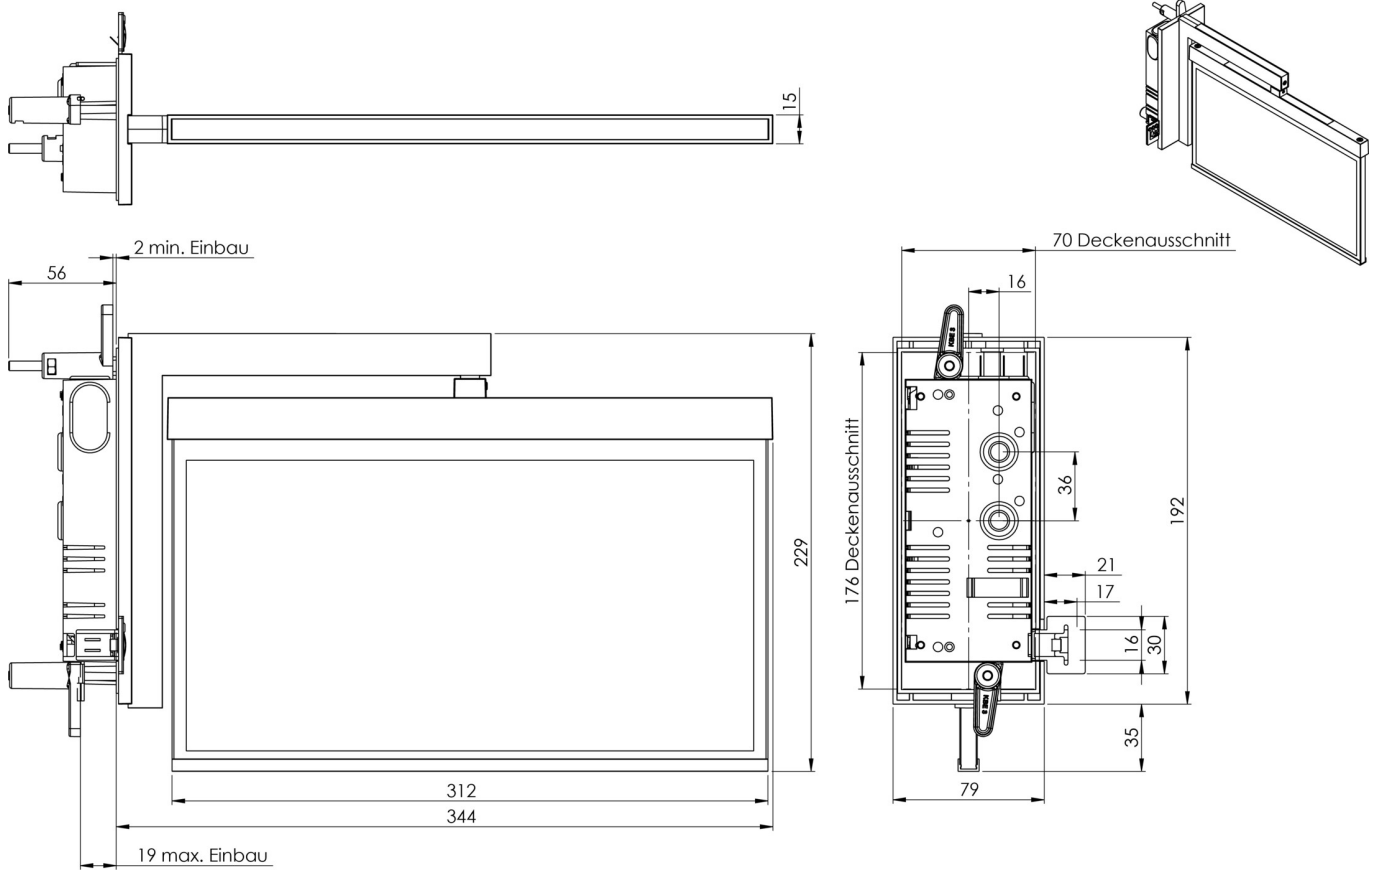

TEKNISK TEGNING

TILBEHØRSLISTE

AM-XBE -

Fra: 23.08.2024 - Det tas forbehold om tekniske endringer og feil.