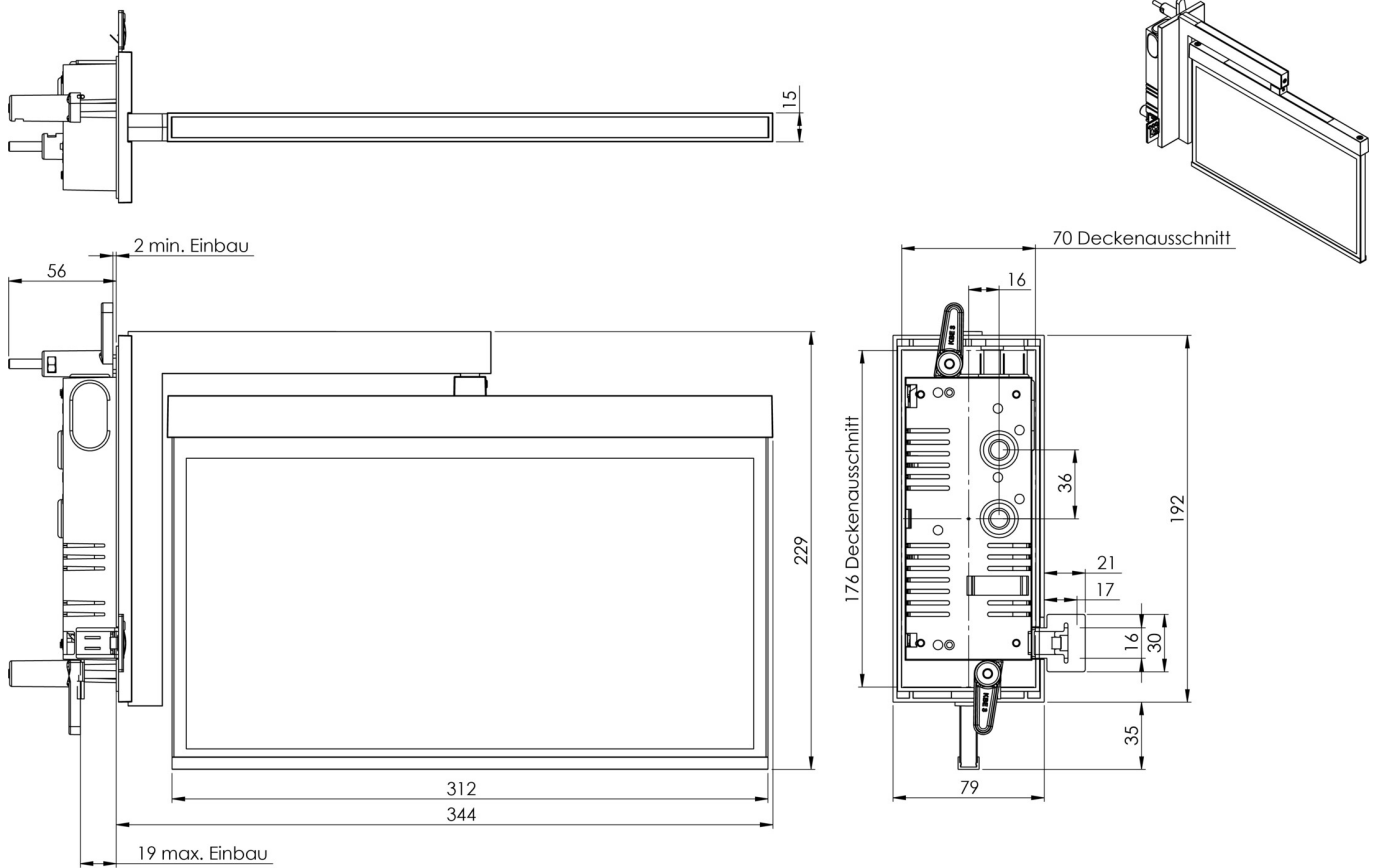

**Art.-Nr: AXRA009ML-E**  
**Utgangsskilt lys Sentraliserte strømforsyningssystemer**  
**Veggmontering, ML, CPS, 30 m, IP40, Sinkstøping, rustfritt stål**

Mer informasjon

## TEKNISKE DATA

Type armatur	Utgangsskilt lys
Monteringstype	Veggmontering
Deteksjonsområde	30 m
piktogram	sett
Lyspærer	LED
Koffertmateriale	Sinkstøping
Farge på huset	rustfritt stål
IP-beskyttelse)	IP40
Slagstyrke (IK)	≥ 3
Sertifisering	WEEE, CE, ENEC
beskyttelses klasse	2
omsorg	Sentraliserte strømforsyningssystemer
overvåkning	ML
Brotid	CPS
Driftsmodus	Individuell lysveksling
Inngangsspenning AC	230 V
Inngangsfrekvens	50/60 Hz
Inngangsspenning DC	216 V
Maks effekt.	4,5 W
Ytelse DS	4,5 W
Ytelse BS	1,1 W
Omgivelsestemperatur DS	-20 °C - 40 °C
Omgivelsestemperatur BS	-20 °C - 40 °C

dybde	80 mm
Bredde	344 mm
Høyde	238 mm
Installasjonslengde	176 mm
Installasjonsbredde	68 mm
Installasjonshøyde	40 mm
Vekt	1.73
Vekt inkludert emballasje	2.22
Tverrsnitt for tilkobling	2.5 mm <sup>2</sup>
Koblingsinngang	Ja
Blokkering av nødlys	Nei
Batteritilkobling	Nei
Dimmefunksjon	Ja
Tolltariffnummer	94056180
EAN	4260581716080

## TEKNISK TEGNING