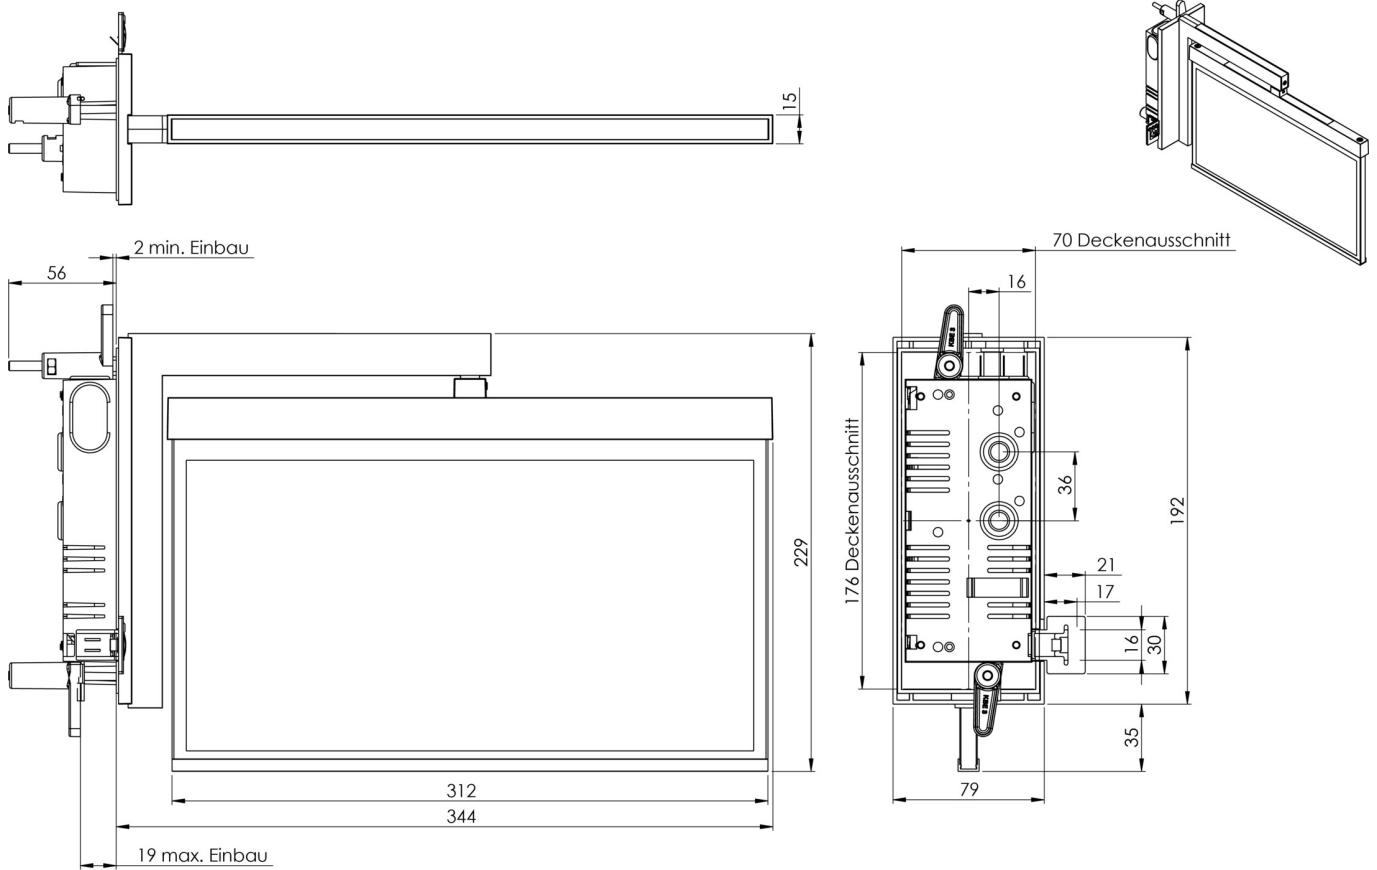

TEKNISK TEGNING

TILBEHØRSLISTE

AM-XBE -

Fra: 16.07.2024 - Det tas forbehold om tekniske endringer og feil.