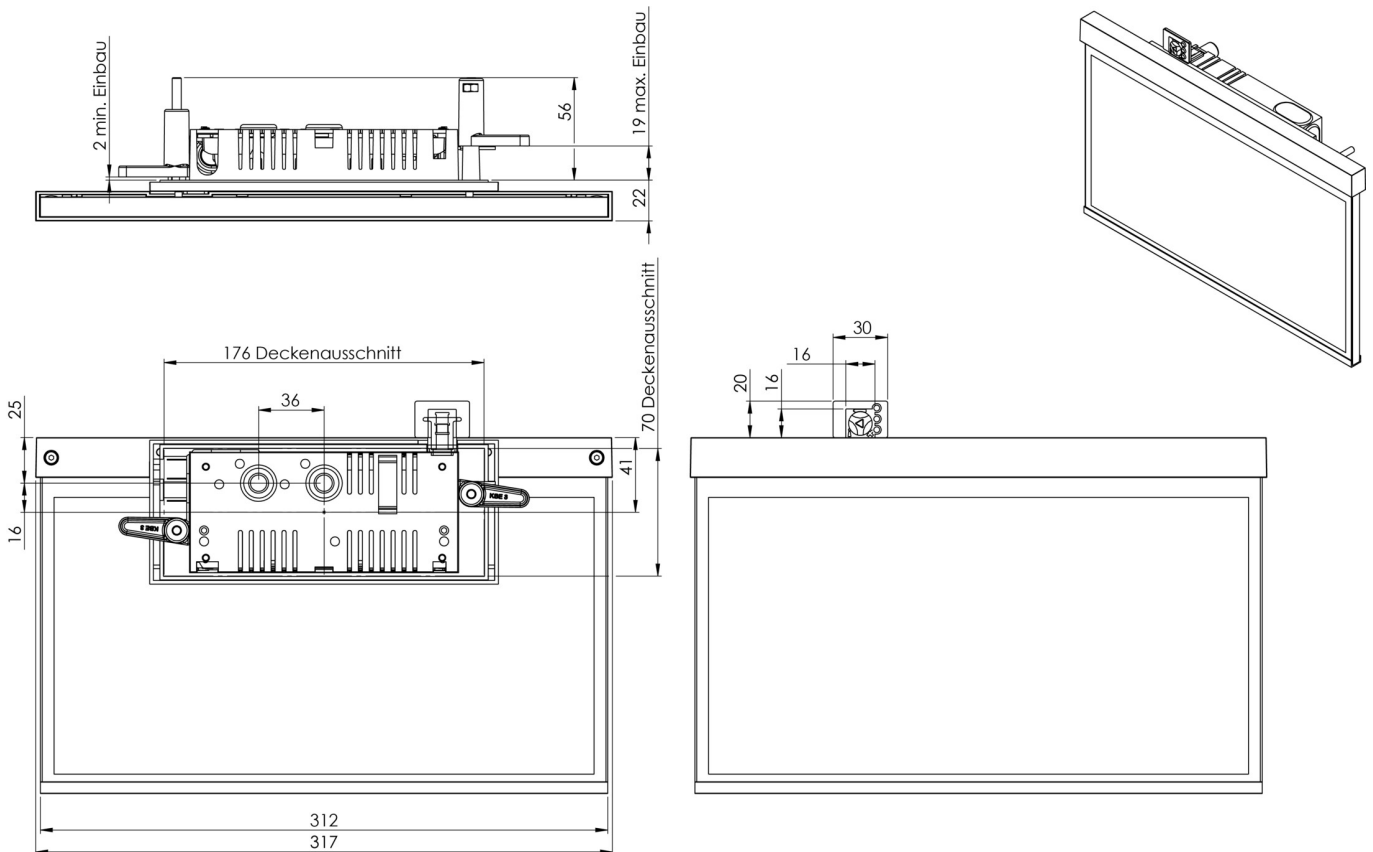

Høyde	238 mm
Installasjonslengde	176 mm
Installasjonsbredde	68 mm
Installasjonshøyde	40 mm
Vekt	1.31
Vekt inkludert emballasje	1.8
Tverrsnitt for tilkobling	2.5 mm²
Koblingsinngang	Nei
Blokkering av nødlys	Nei
Batteritilkobling	Nei
Lysstrømnettverk	230 lm
Lysstrøm nødsituasjon	230 lm
Tolltariffnummer	94056180
EAN	4260682156907

TEKNISK TEGNING