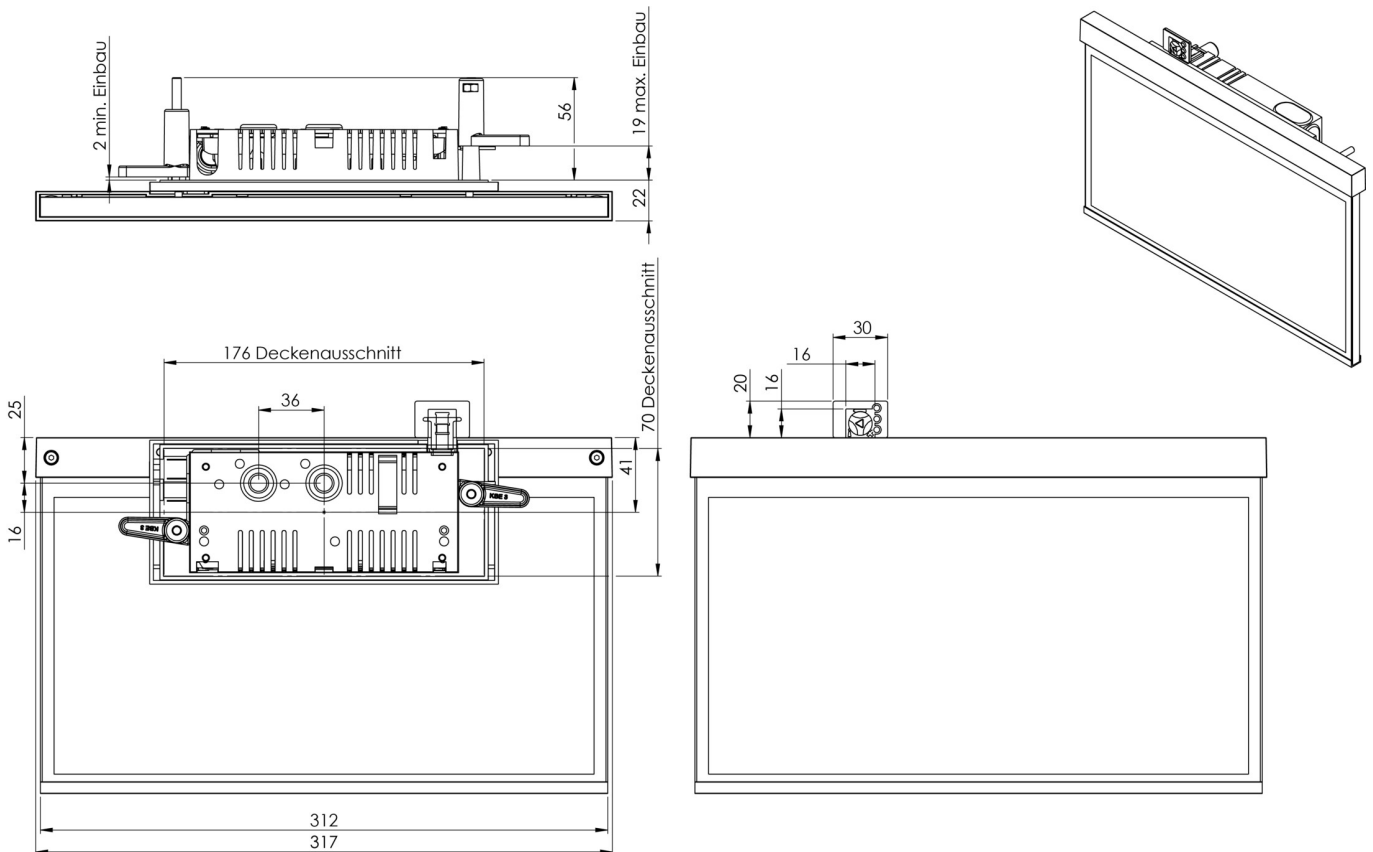

Høyde	238 mm
Installasjonslengde	176 mm
Installasjonsbredde	68 mm
Installasjonshøyde	40 mm
Vekt	1.31
Vekt inkludert emballasje	1.8
Tverrsnitt for tilkobling	2.5 mm²
Koblingsinngang	Nei
Blokkering av nødlys	Nei
Batteritilkobling	Nei
Lysstrømnettverk	230 lm
Lysstrøm nødsituasjon	230 lm
Tolltariffnummer	94056180
EAN	4260682156921

TEKNISK TEGNING