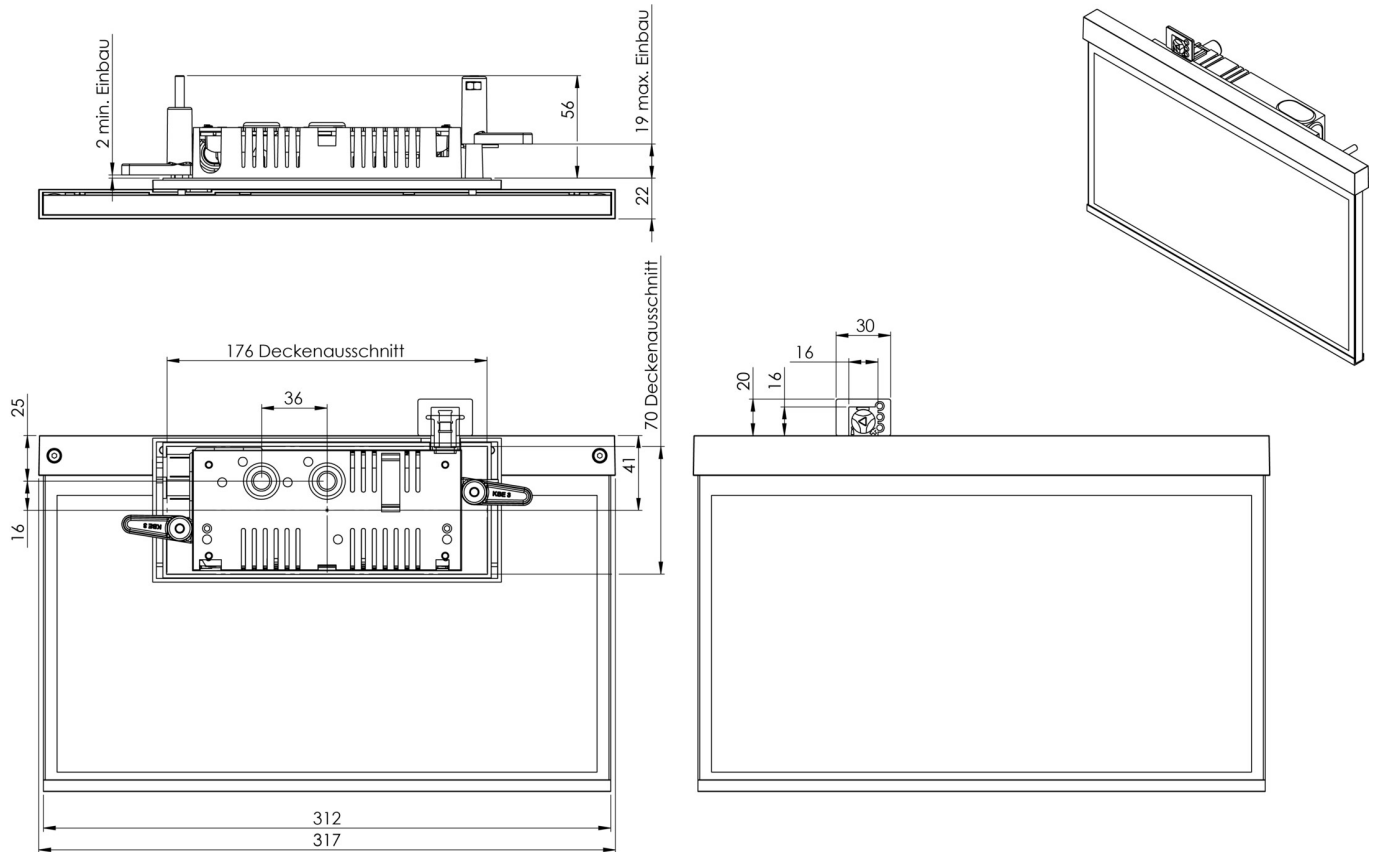

TECHNISCHE ZEICHNUNG

ZUBEHÖRLISTE

BALLPLX-AX - Ballschutzhaube

AM-XBE -