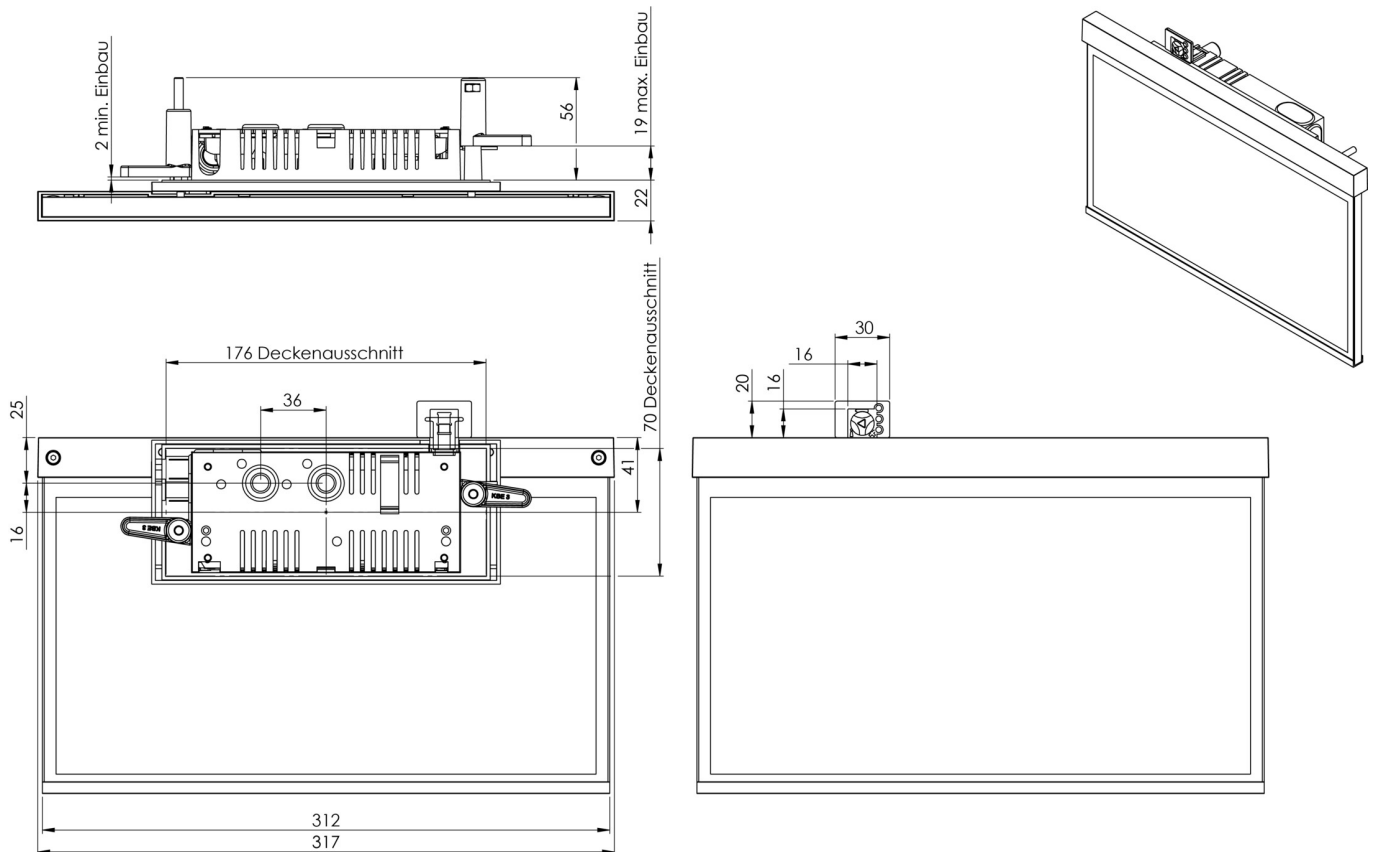

Høyde	238 mm
Installasjonslengde	176 mm
Installasjonsbredde	68 mm
Installasjonshøyde	40 mm
Vekt	1.31
Vekt inkludert emballasje	1.8
Tverrsnitt for tilkobling	2.5 mm²
Koblingsinngang	Nei
Blokkering av nødlys	Nei
Batteritilkobling	Nei
Lysstrømnettverk	230 lm
Lysstrøm nødsituasjon	230 lm
Tolltariffnummer	94056180
EAN	4260682156914

TEKNISK TEGNING