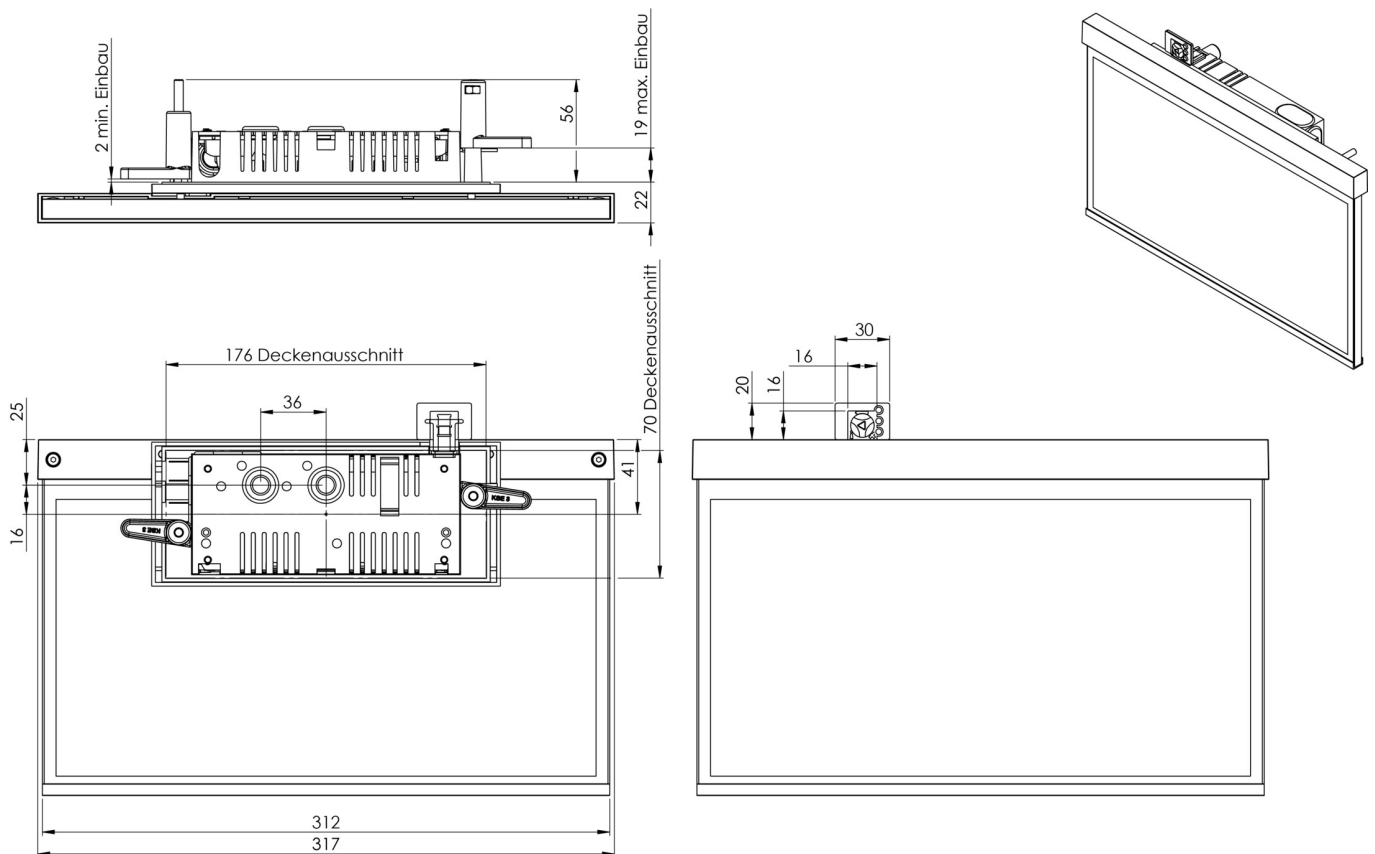

Bredde	312 mm
Høyde	238 mm
Installasjonslengde	176 mm
Installasjonsbredde	68 mm
Installasjonshøyde	40 mm
Vekt	1.46
Vekt inkludert emballasje	1.95
EAN	4262483022399

TEKNISK TEGNING

TILBEHØRSLISTE

BALLPLX-AX - Ballbeskyttelseshette

AM-XBE -

Fra: 01.11.2024 - Det tas forbehold om tekniske endringer og feil.