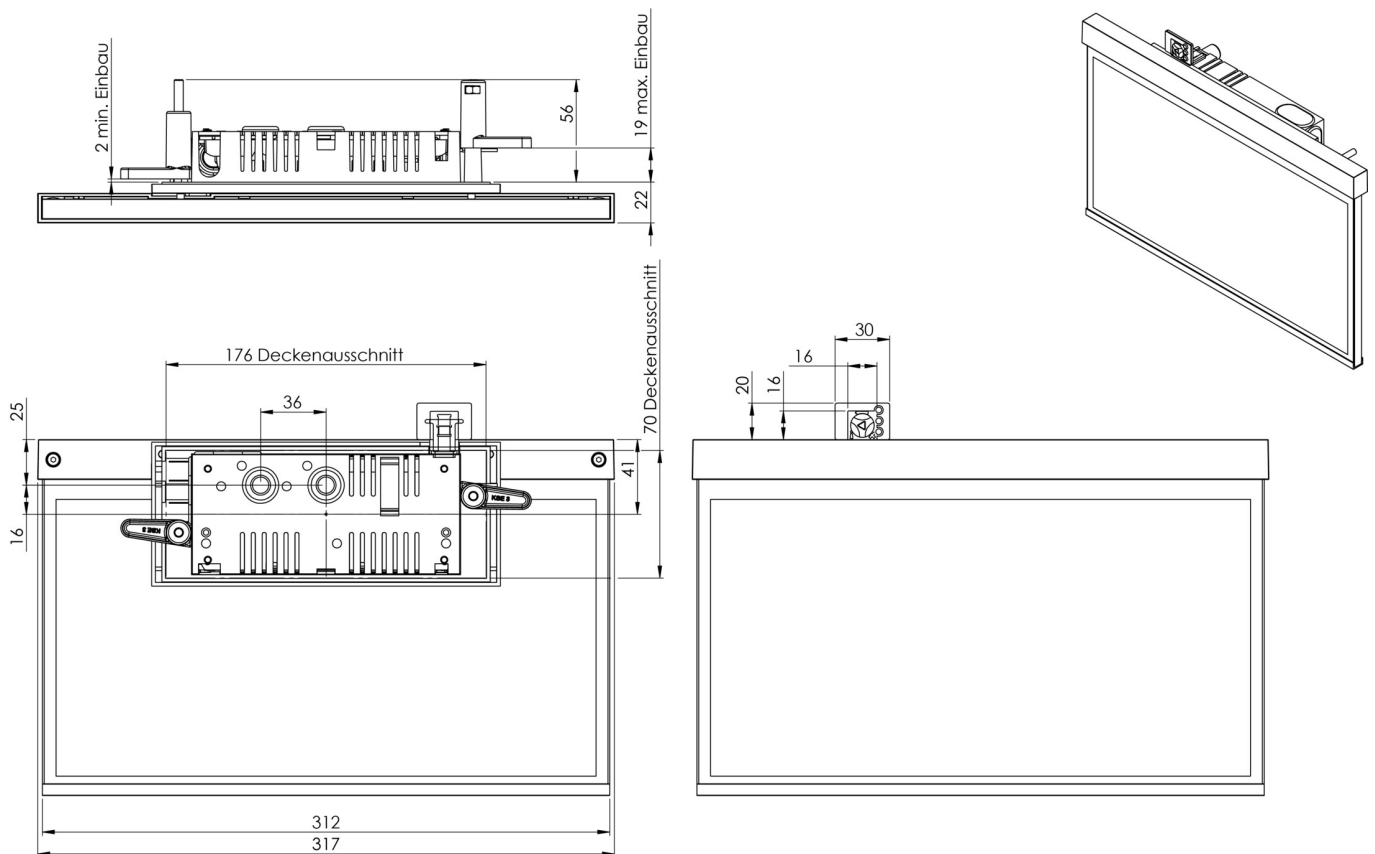

Art.-Nr: AXR408SC-E

Utgangsskilt lys

Veggmontering, Selvkontroll (SC), 8 timer, 30 m, IP40, Sinkstøping, rustfritt stål

Moderne sink-trykkstøpt redningstegnlampe for veggmontering, for merking av rednings- og rømningsveier.

Mer informasjon

www.rp-group.com/nb_NO/item/AXR408SC-E

TEKNISKE DATA

Type armatur	Utgangsskilt lys
Monteringstype	Veggmontering
Deteksjonsområde	30 m
piktogram	sett
Lyspærer	LED
Koffertmateriale	Sinkstøping
Farge på huset	rustfritt stål
IP-beskyttelse)	IP40
Slagstyrke (IK)	≥ 3
Sertifisering	WEEE, CE, ENEC
beskyttelses klasse	2
overvåkning	SelfControl (SC)
Brotid	8 timer
Batteri	LiFePO4 6,4 V/1,2 Ah
Maks effekt.	2,6 W
Ytelse DS	1,7 W
Ytelse BS	0,9 W
Omgivelsestemperatur DS	-5 °C - 40 °C
Omgivelsestemperatur BS	-5 °C - 40 °C
dybde	80 mm

Bredde	312 mm
Høyde	238 mm
Installasjonslengde	176 mm
Installasjonsbredde	68 mm
Installasjonshøyde	40 mm
Vekt	1.46
Vekt inkludert emballasje	1.95
EAN	4262483022412

TEKNISK TEGNING

TILBEHØRSLISTE

BALLPLX-AX - Ballbeskyttelseshette