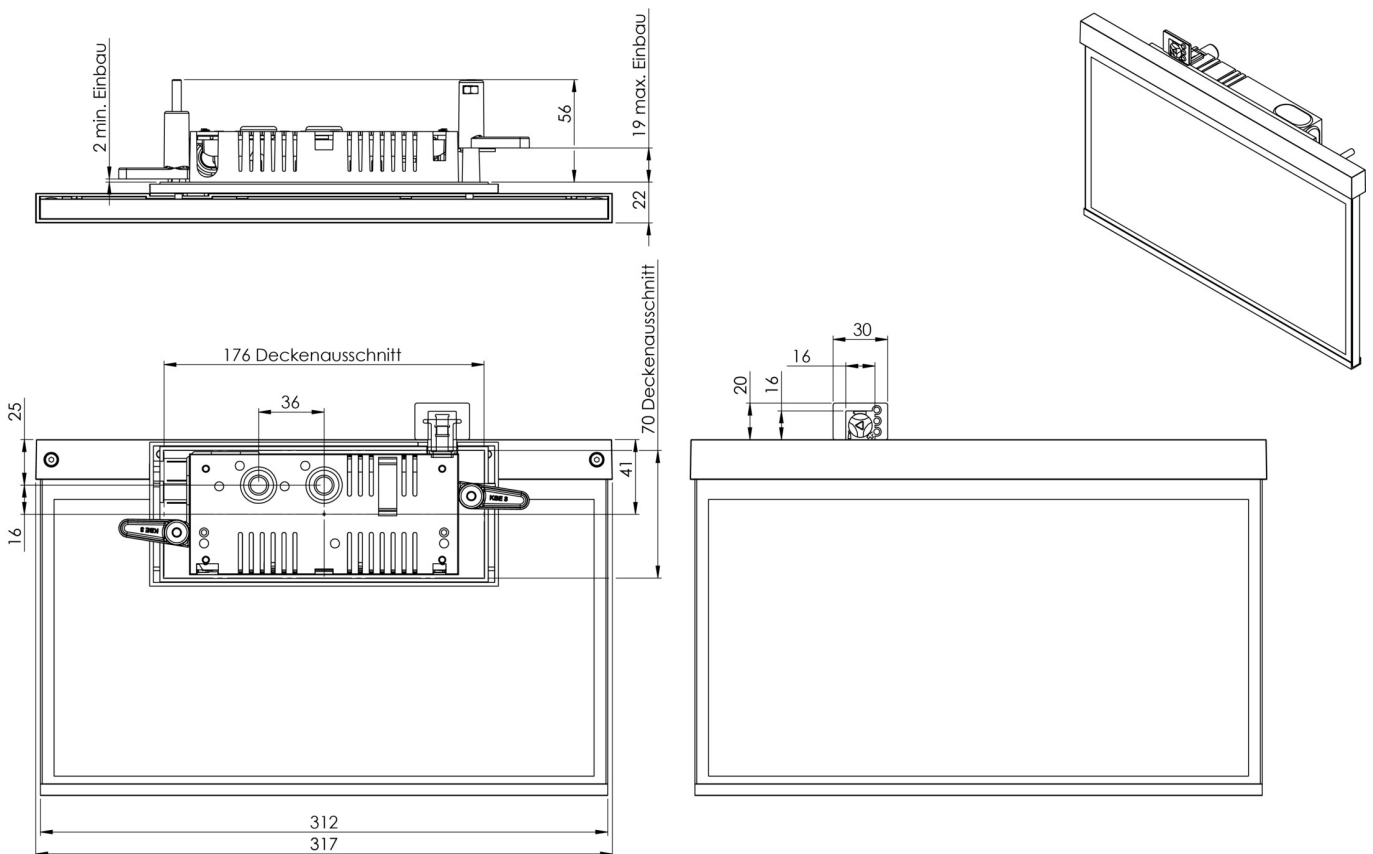

Art.-Nr: AXR408SC-AZ

Utgangsskilt lys

Veggmontering, Selvkontroll (SC), 8 timer, 30 m, IP40, Sinkstøping, antrasitt

Moderne sink-trykkstøpt redningstegnlampe for veggmontering, for merking av rednings- og rømningsveier.

Mer informasjon

[www.rp-group.com/nb_NO/item/
AXR408SC-AZ](http://www.rp-group.com/nb_NO/item/AXR408SC-AZ)

TEKNISKE DATA

Type armatur	Utgangsskilt lys
Monteringstype	Veggmontering
Deteksjonsområde	30 m
piktogram	sett
Lyspærer	LED
Koffertmateriale	Sinkstøping
Farge på huset	antrasitt
IP-beskyttelse)	IP40
Slagstyrke (IK)	≥ 3
Sertifisering	WEEE, CE, ENEC
beskyttelses klasse	2
overvåkning	SelfControl (SC)
Brotid	8 timer
Batteri	LiFePO4 6,4 V/1,2 Ah
Maks effekt.	2,6 W
Ytelse DS	1,7 W
Ytelse BS	0,9 W
Omgivelsestemperatur DS	-5 °C - 40 °C
Omgivelsestemperatur BS	-5 °C - 40 °C
dybde	80 mm

Bredde	312 mm
Høyde	238 mm
Installasjonslengde	176 mm
Installasjonsbredde	68 mm
Installasjonshøyde	40 mm
Vekt	1.46
Vekt inkludert emballasje	1.95
EAN	4262483022405

TEKNISK TEGNING

TILBEHØRSLISTE

BALLPLX-AX - Ballbeskyttelseshette