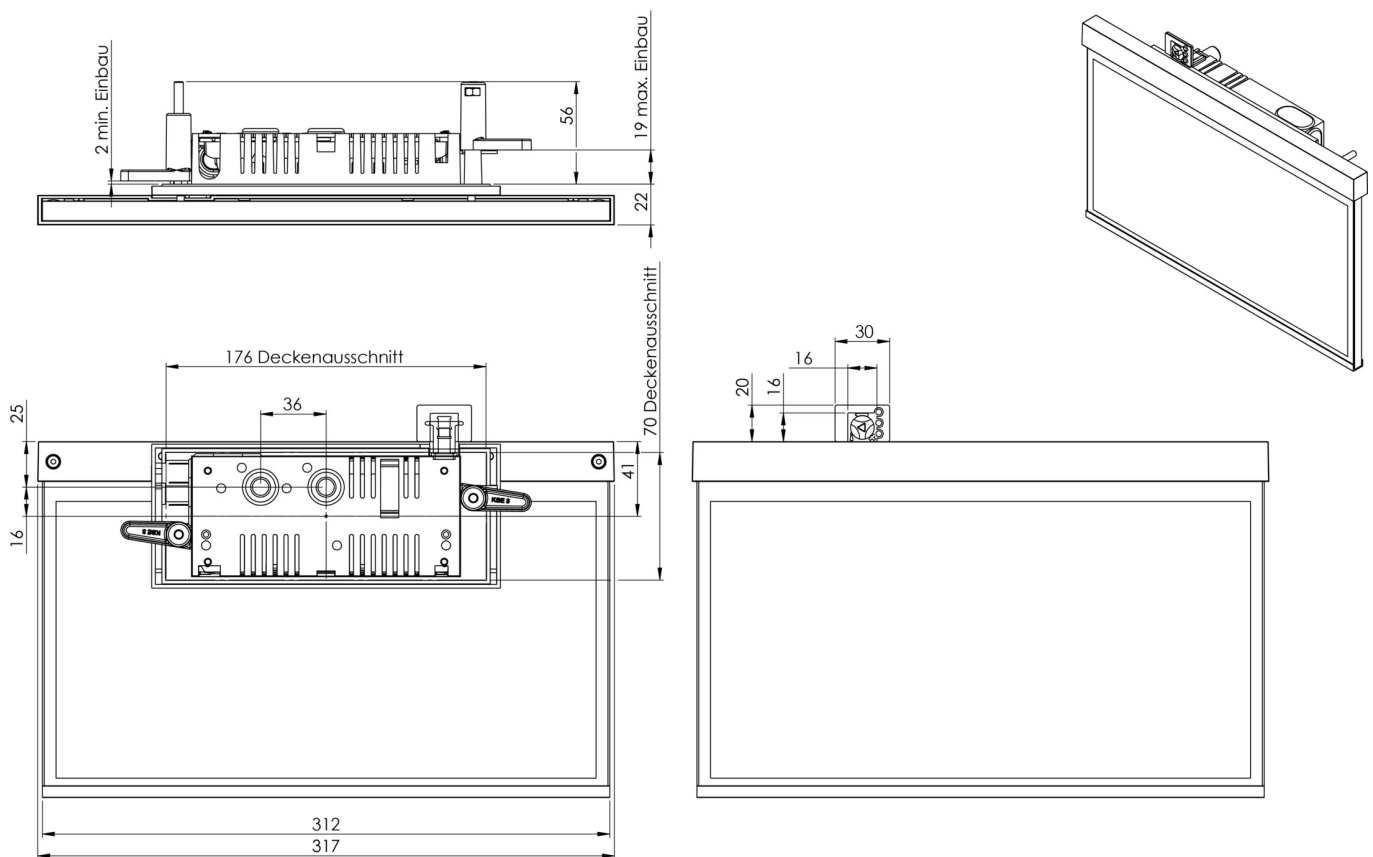

Art.-Nr: AXR403SC-AZ
Utgangsskilt lys
Veggmontering, Selvkontroll, 3 timer, 30 m, IP40,
Sinkstøping, antrasitt

Mer informasjon

TEKNISKE DATA

Type armatur	Utgangsskilt lys
Monteringstype	Veggmontering
Deteksjonsområde	30 m
piktogram	sett
Lyspærer	LED
Koffertmateriale	Sinkstøping
Farge på huset	antrasitt
IP-beskyttelse)	IP40
Slagstyrke (IK)	≥ 3
Sertifisering	WEEE, CE, ENEC
beskyttelses klasse	2
overvåkning	SelfControl
Brotid	3 timer
Batteri	LFP3212.K-SET-2AKKU
Maks effekt.	4,2 W
Ytelse DS	3,4 W
Ytelse BS	0,9 W
Omgivelsestemperatur DS	-5 °C - 40 °C
Omgivelsestemperatur BS	-5 °C - 40 °C
dybde	80 mm
Bredde	312 mm
Høyde	238 mm
Installasjonslengde	176 mm

Installasjonsbredde	68 mm
Installasjonshøyde	40 mm
Vekt	1.46
Vekt inkludert emballasje	1.95
Tolltariffnummer	94056180
EAN	4260766555756

TEKNISK TEGNING

TILBEHØRSLISTE

BALLPLX-AX -

AM-XBE -

Fra: 24.07.2024 - Det tas forbehold om tekniske endringer og feil.