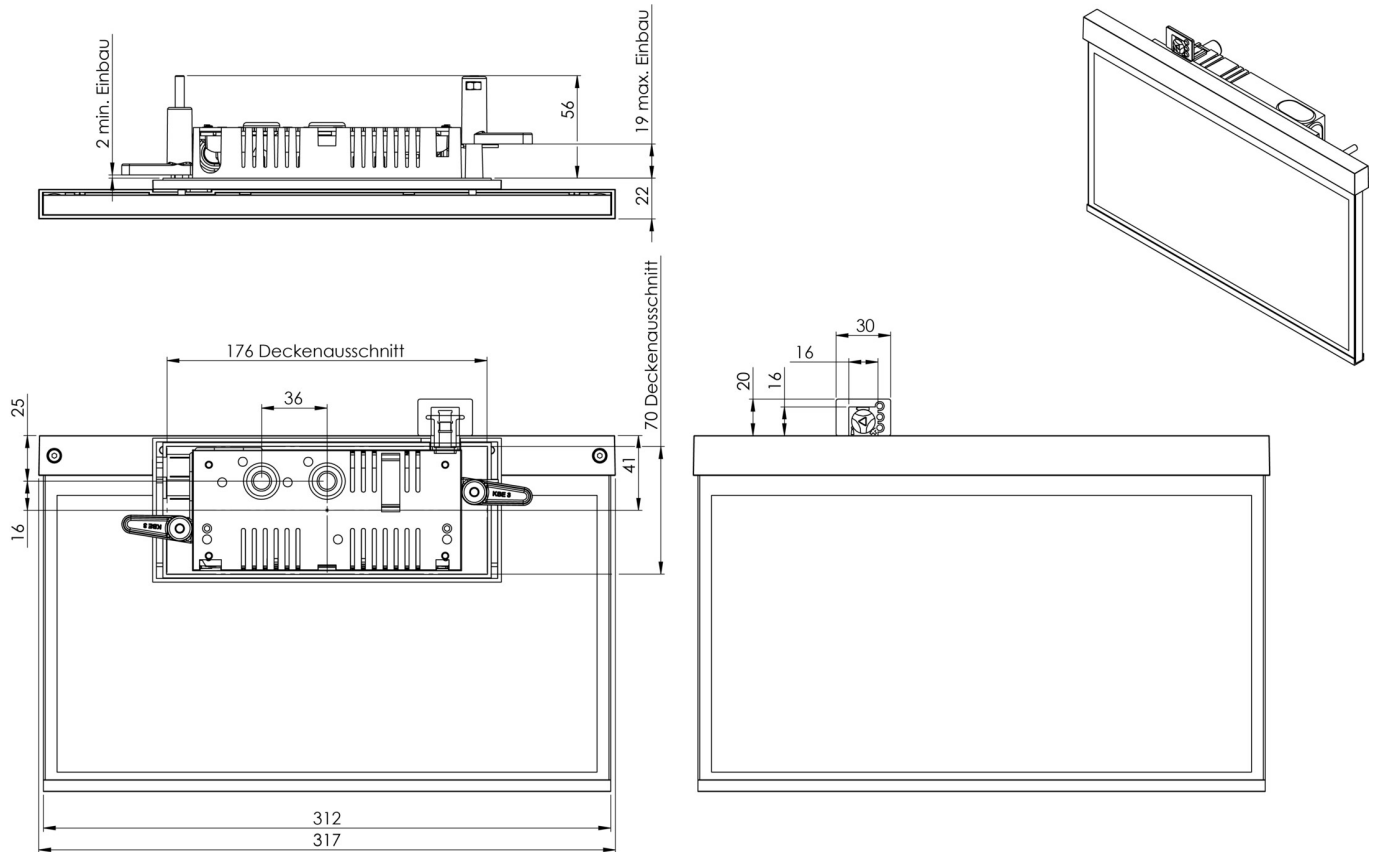

TEKNISK TEGNING

TILBEHØRSLISTE

BALLPLX-AX -

AM-XBE -

LFP3212.K-SET-2AKKU - LiFePO4 Batteri