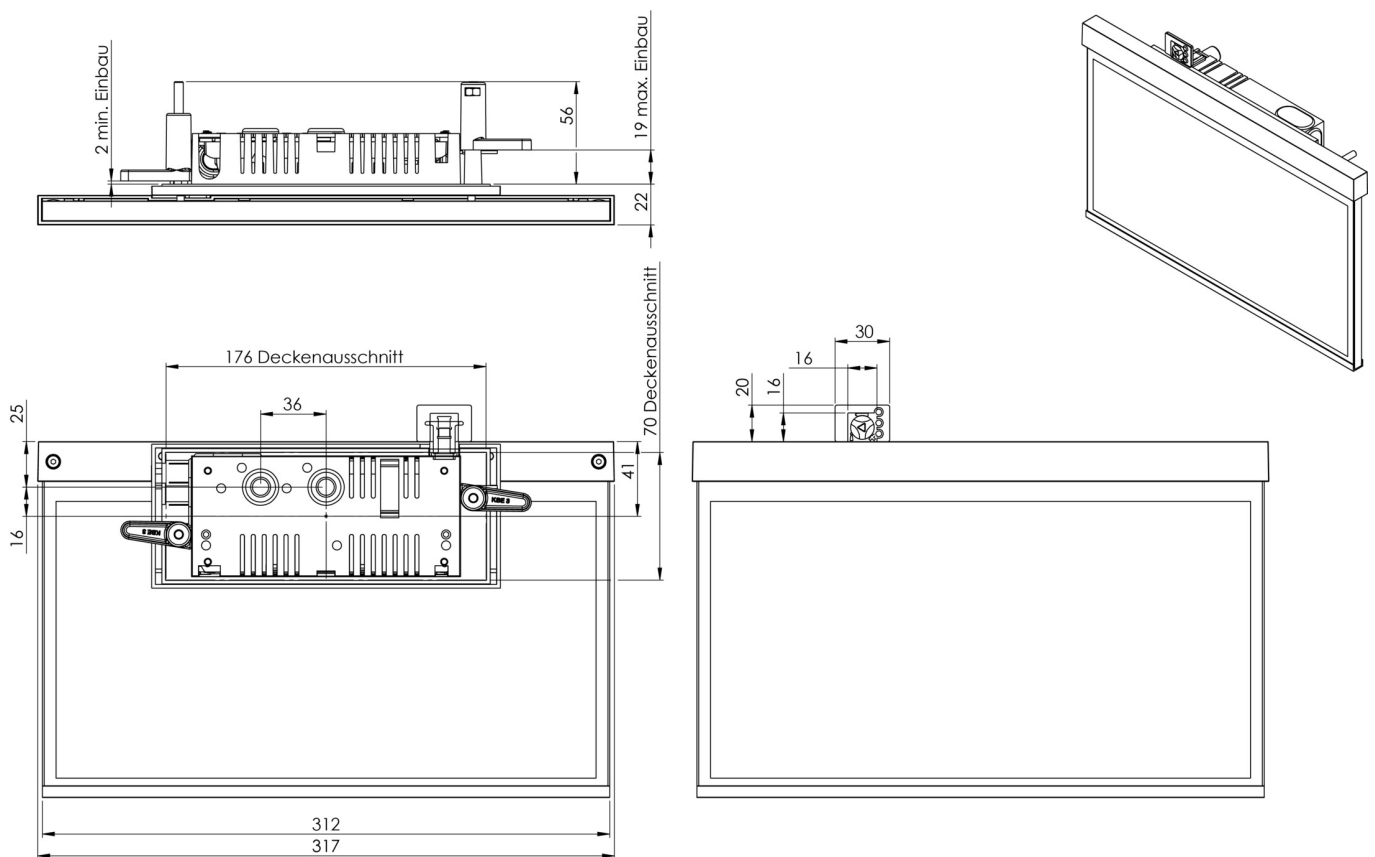

Art.-Nr: AXR401SC
Utgangsskilt lys omsorg
Veggmontering, Selvkontroll, 1 time, 30 m, IP40, Sinkstøping, hvit

Mer informasjon

TEKNISKE DATA

Type armatur	Utgangsskilt lys
Monteringstype	Veggmontering
Deteksjonsområde	30 m
piktogram	sett
Lyspærer	LED
Koffertmateriale	Sinkstøping
Farge på huset	hvit
IP-beskyttelse)	IP40
Slagstyrke (IK)	≥ 3
Sertifisering	WEEE, CE, ENEC
beskyttelses klasse	2
overvåkning	SelfControl
Brotid	1 time
Batteri	LFP3212.K-SET-2AKKU
Maks effekt.	4,2 W
Ytelse DS	3,4 W
Ytelse BS	0,9 W
Omgivelsestemperatur DS	-5 °C - 40 °C
Omgivelsestemperatur BS	-5 °C - 40 °C
dybde	80 mm
Bredde	312 mm
Høyde	238 mm
Installasjonslengde	176 mm

Installasjonsbredde	68 mm
Installasjonshøyde	40 mm
Vekt	1.53
Vekt inkludert emballasje	2.02
Tolltariffnummer	94056180
EAN	4260766555718

TEKNISK TEGNING

TILBEHØRSLISTE

BALLPLX-AX -

AM-XBE -

Fra: 16.07.2024 - Det tas forbehold om tekniske endringer og feil.