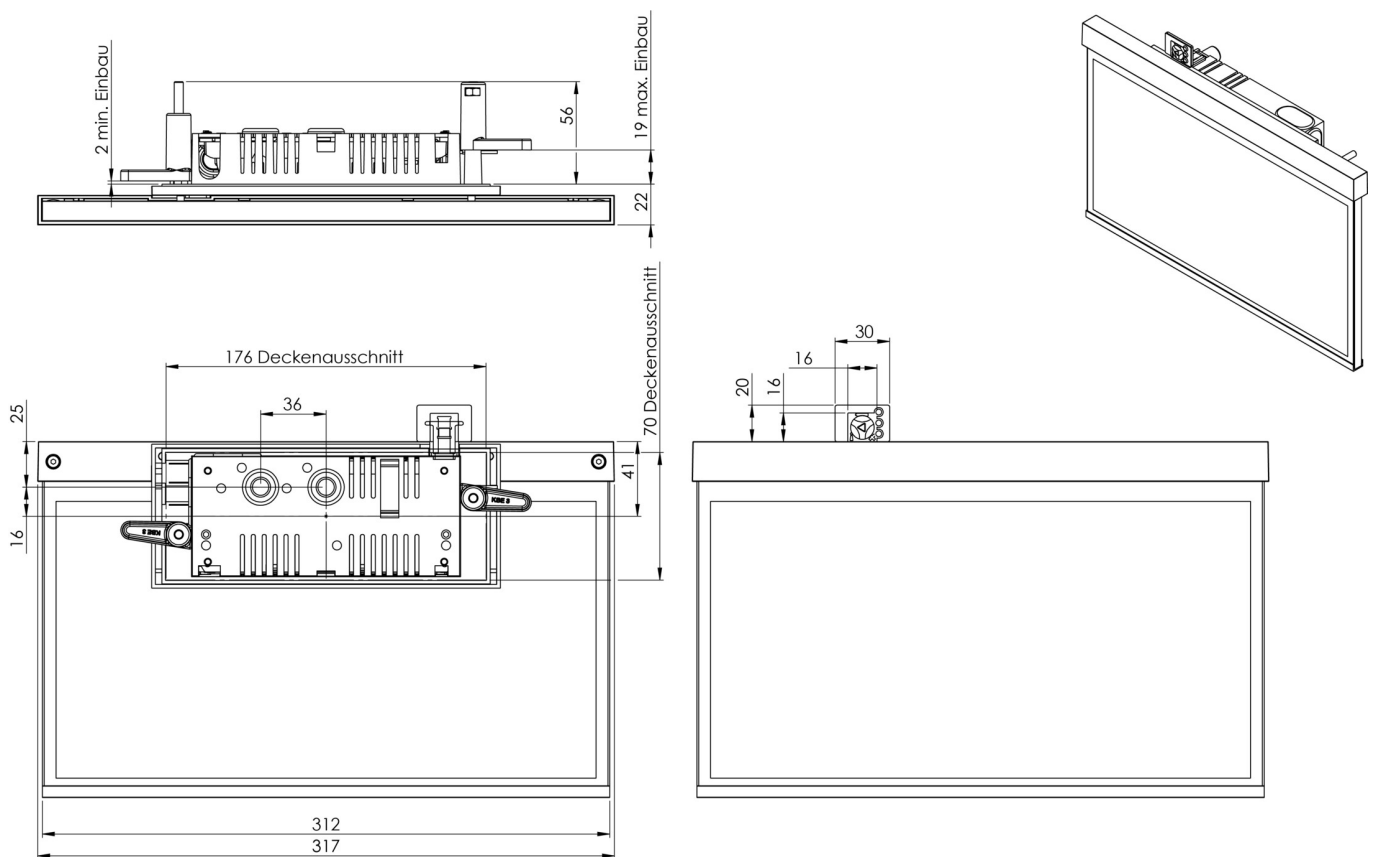

Art.-Nr: AXR401SC-E
Utgangsskilt lys omsorg
Veggmontering, Selvkontroll, 1 time, 30 m, IP40, Sinkstøping, rustfritt stål

Mer informasjon

TEKNISKE DATA

Type armatur	Utgangsskilt lys
Monteringstype	Veggmontering
Deteksjonsområde	30 m
piktogram	sett
Lyspærer	LED
Koffertmateriale	Sinkstøping
Farge på huset	rustfritt stål
IP-beskyttelse)	IP40
Slagstyrke (IK)	≥ 3
Sertifisering	WEEE, CE, ENEC
beskyttelses klasse	2
overvåkning	SelfControl
Brotid	1 time
Batteri	LFP3212.K-SET-2AKKU
Maks effekt.	4,2 W
Ytelse DS	3,4 W
Ytelse BS	0,9 W
Omgivelsestemperatur DS	-5 °C - 40 °C
Omgivelsestemperatur BS	-5 °C - 40 °C
dybde	80 mm
Bredde	312 mm
Høyde	238 mm
Installasjonslengde	176 mm

Installasjonsbredde	68 mm
Installasjonshøyde	40 mm
Vekt	1.53
Vekt inkludert emballasje	2.02
Tolltariffnummer	94056180
EAN	4260766555732

TEKNISK TEGNING

TILBEHØRSLISTE

BALLPLX-AX -

AM-XBE -

Fra: 16.07.2024 - Det tas forbehold om tekniske endringer og feil.