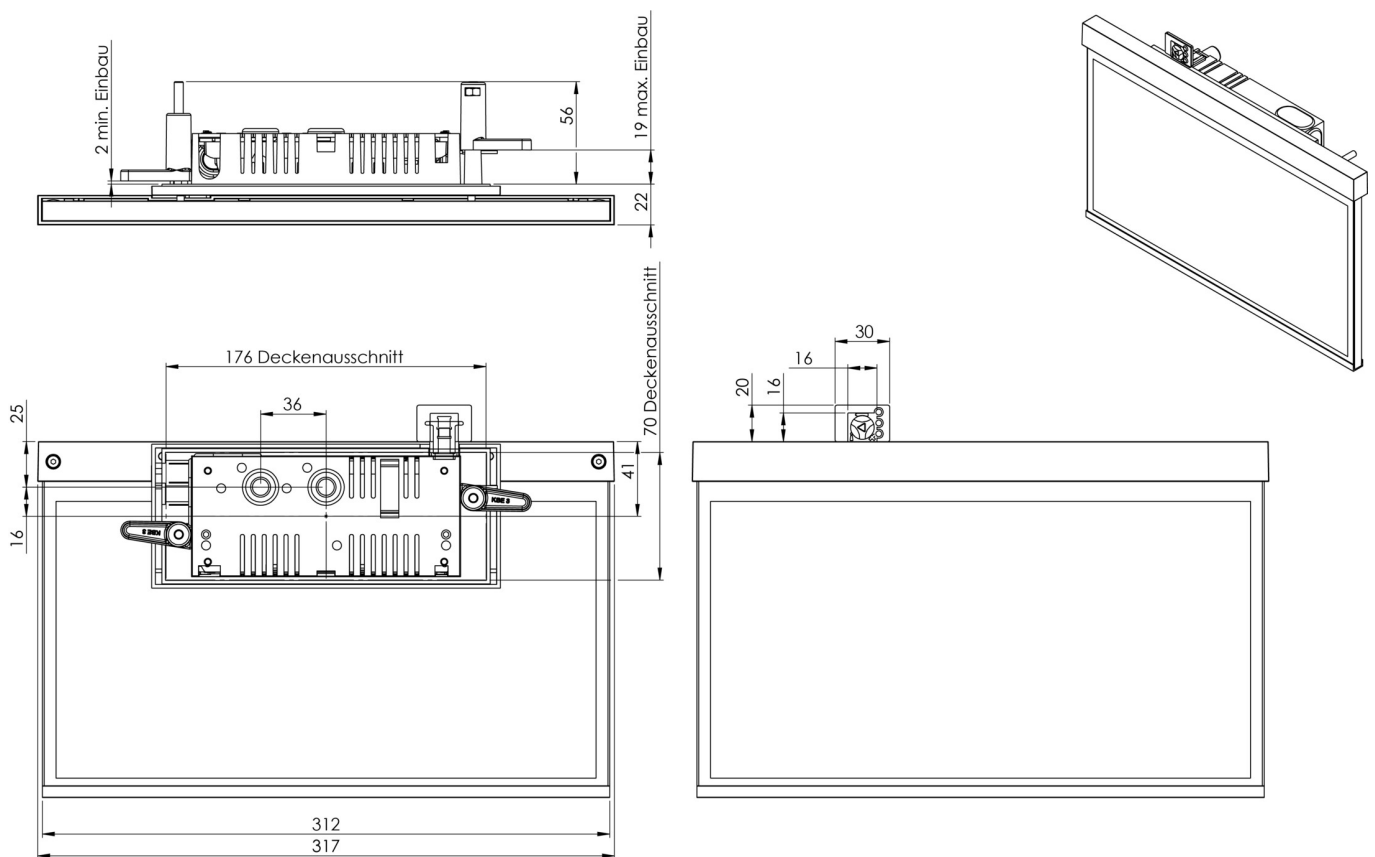

Art.-Nr: AXR401SC-AZ
Utgangsskilt lys omsorg
Veggmontering, Selvkontroll, 1 time, 30 m, IP40, Sinkstøping,
antrasitt

Mer informasjon

TEKNISKE DATA

Type armatur	Utgangsskilt lys
Monteringstype	Veggmontering
Deteksjonsområde	30 m
piktogram	sett
Lyspærer	LED
Koffertmateriale	Sinkstøping
Farge på huset	antrasitt
IP-beskyttelse)	IP40
Slagstyrke (IK)	≥ 3
Sertifisering	WEEE, CE, ENEC
beskyttelses klasse	2
overvåkning	SelfControl
Brotid	1 time
Batteri	LFP3212.K-SET-2AKKU
Maks effekt.	4,2 W
Ytelse DS	3,4 W
Ytelse BS	0,9 W
Omgivelsestemperatur DS	-5 °C - 40 °C
Omgivelsestemperatur BS	-5 °C - 40 °C
dybde	80 mm
Bredde	312 mm
Høyde	238 mm
Installasjonslengde	176 mm

Installasjonsbredde	68 mm
Installasjonshøyde	40 mm
Vekt	1.53
Vekt inkludert emballasje	2.02
Tolltariffnummer	94056180
EAN	4260766555725

TEKNISK TEGNING

TILBEHØRSLISTE

BALLPLX-AX -

AM-XBE -

Fra: 16.07.2024 - Det tas forbehold om tekniske endringer og feil.