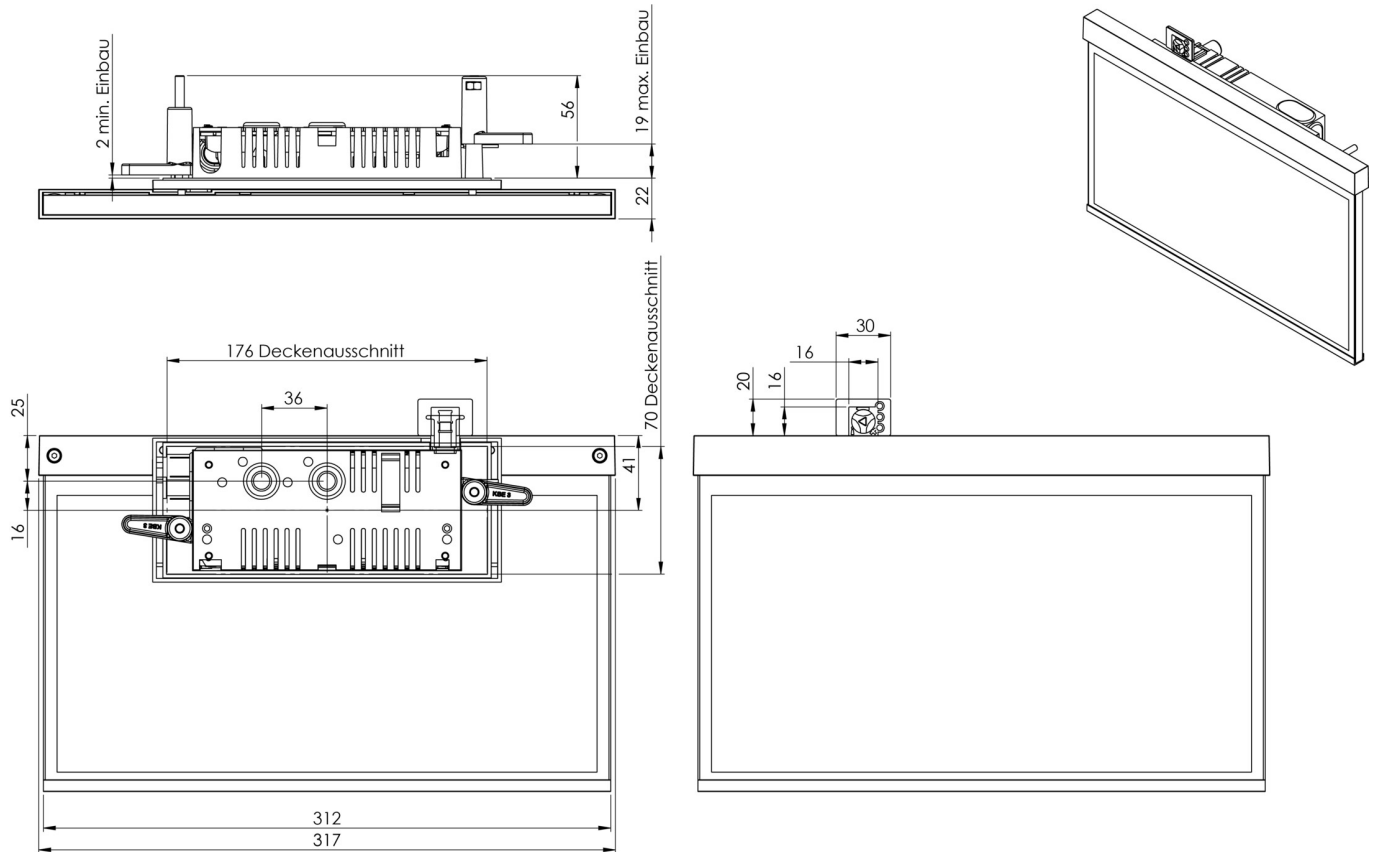

TEKNISK TEGNING

TILBEHØRSLISTE

BALLPLX-AX -

AM-XBE -