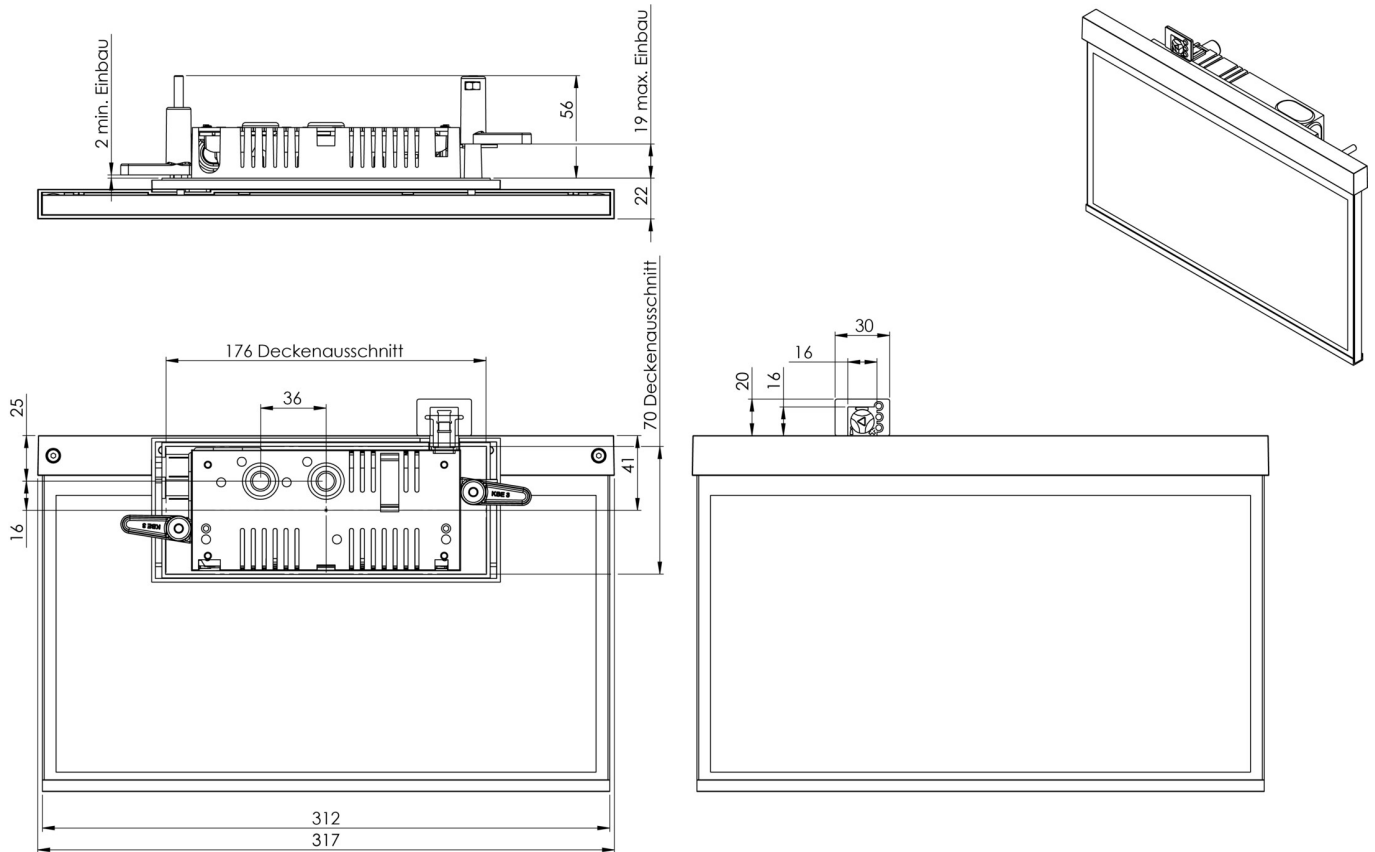

TEKNISK TEGNING

TILBEHØRSLISTE

BALLPLX-AX -
AM-XBE -

Fra: 16.07.2024 - Det tas forbehold om tekniske endringer og feil.