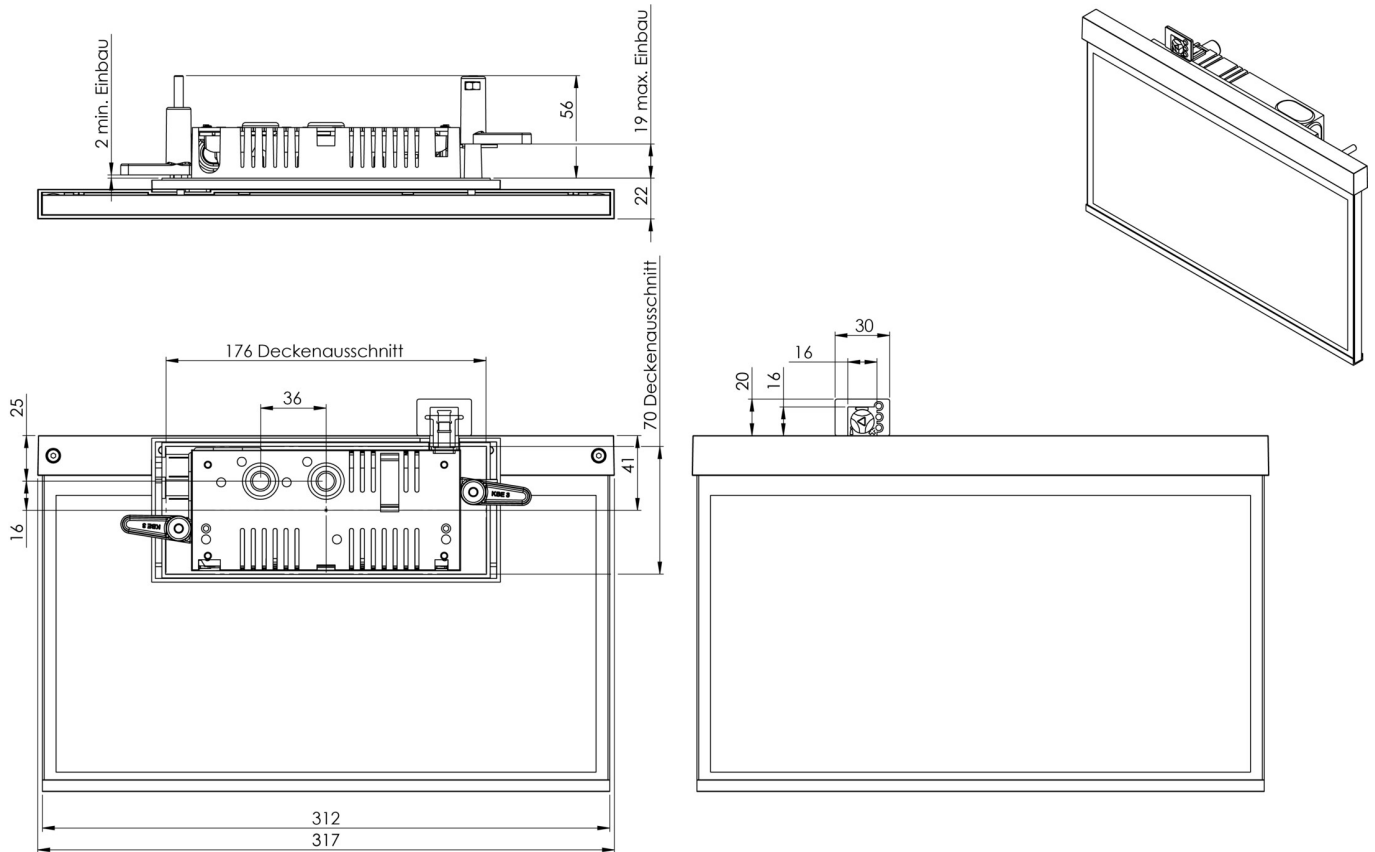

TEKNISK TEGNING

TILBEHØRSLISTE

BALLPLX-AX - Ballbeskyttelseshette

AM-XBE -

LIGNENDE PRODUKTER

Varenr.	Bilde	overvåking	omsorg	Farge	investering	Automatisk inspeksjonsbok	Vedlikeholdsinnsats	fjernvedlikehold	maks. lys	Individuell lysovervåking
AXR008SC-AZ		Selvkontroll (SC)	Ett batteri	RAL 7016	€	nei	høy	nei	ubegrenset	seg selv
AXR008SC-E		Selvkontroll (SC)	Ett batteri	Edelstahl	€	nei	høy	nei	ubegrenset	seg selv

Fra: 05.03.2025 - Det tas forbehold om tekniske endringer og feil.