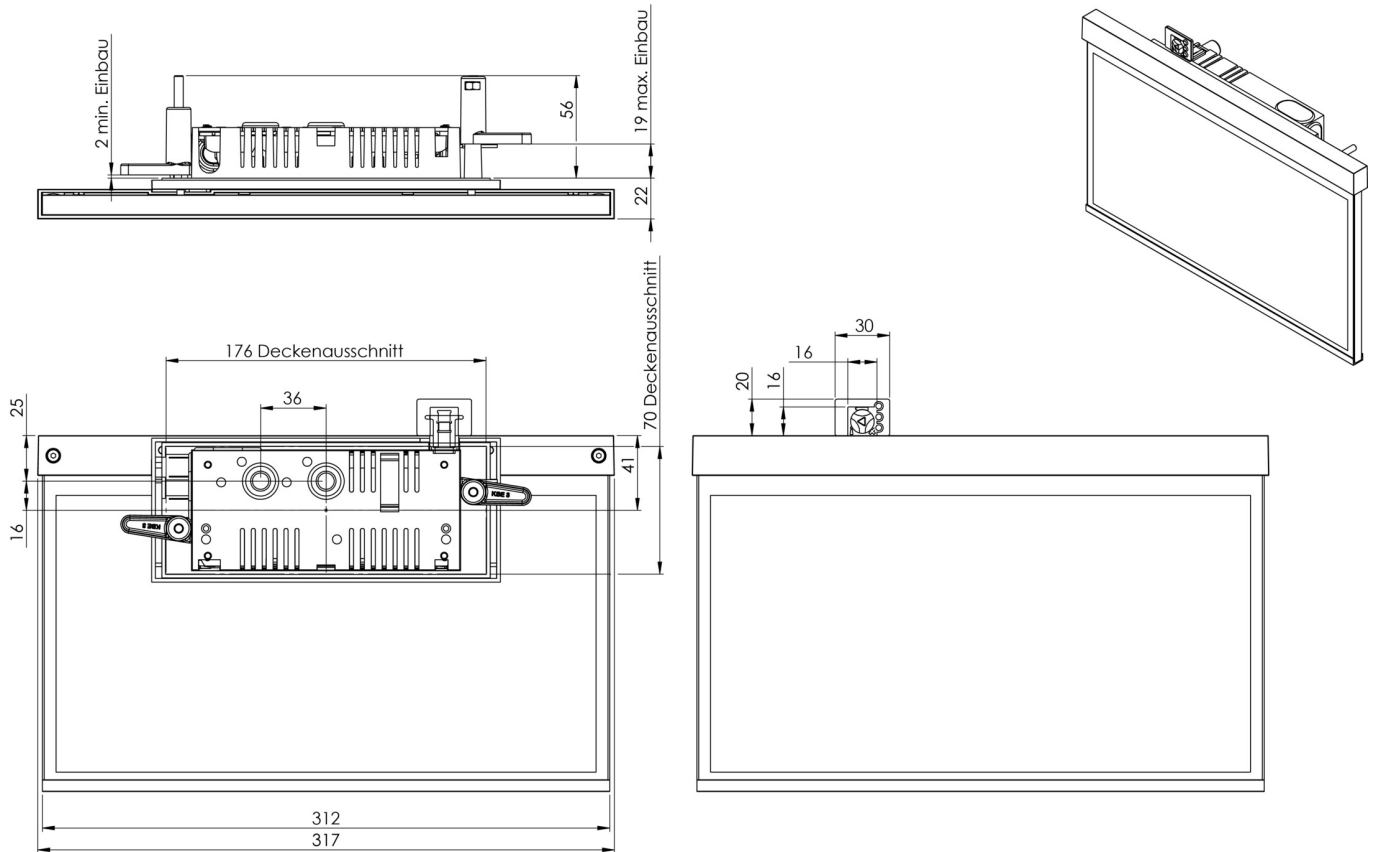

DESSIN TECHNIQUE

Liste des accessoires

BALLPLX-AX - Capot pare-ballons

AM-XBE -

Produits connexes

Numéro d'article.	Image	Surveillance	Alimentation	Couleur	Investissement	Carnet d'inspection automatique	Effort d'entretien	Télémaintenance	max. luminaires	Surveillance individuelle
AXR008SC-AZ		SelfControl (SC)	Batterie individuelle	RAL 7016	€	non	élevé	non	illimité	même
AXR008SC-E		SelfControl (SC)	Batterie individuelle	Edelstahl	€	non	élevé	non	illimité	même

Au: 05.03.2025 - Sous réserve de modifications techniques et d'erreurs.