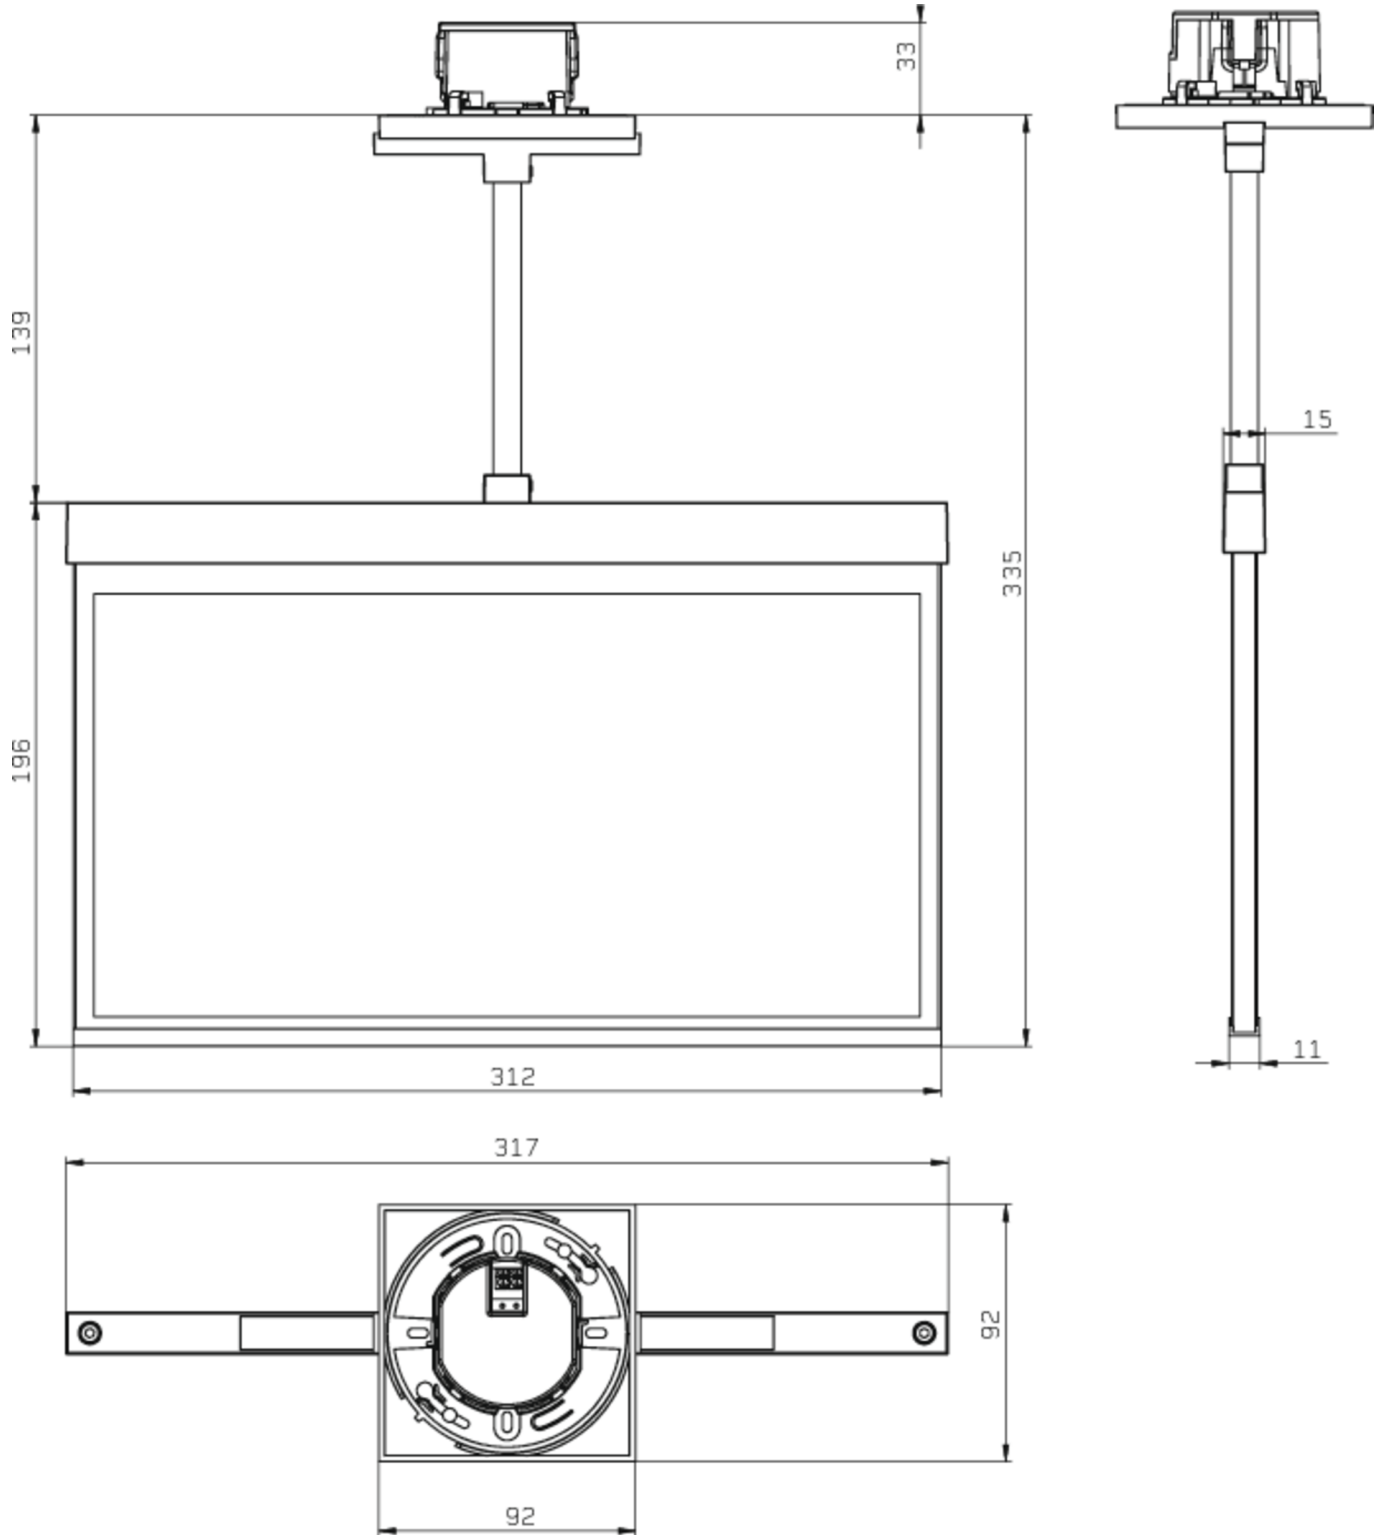

TEKNISK TEGNING