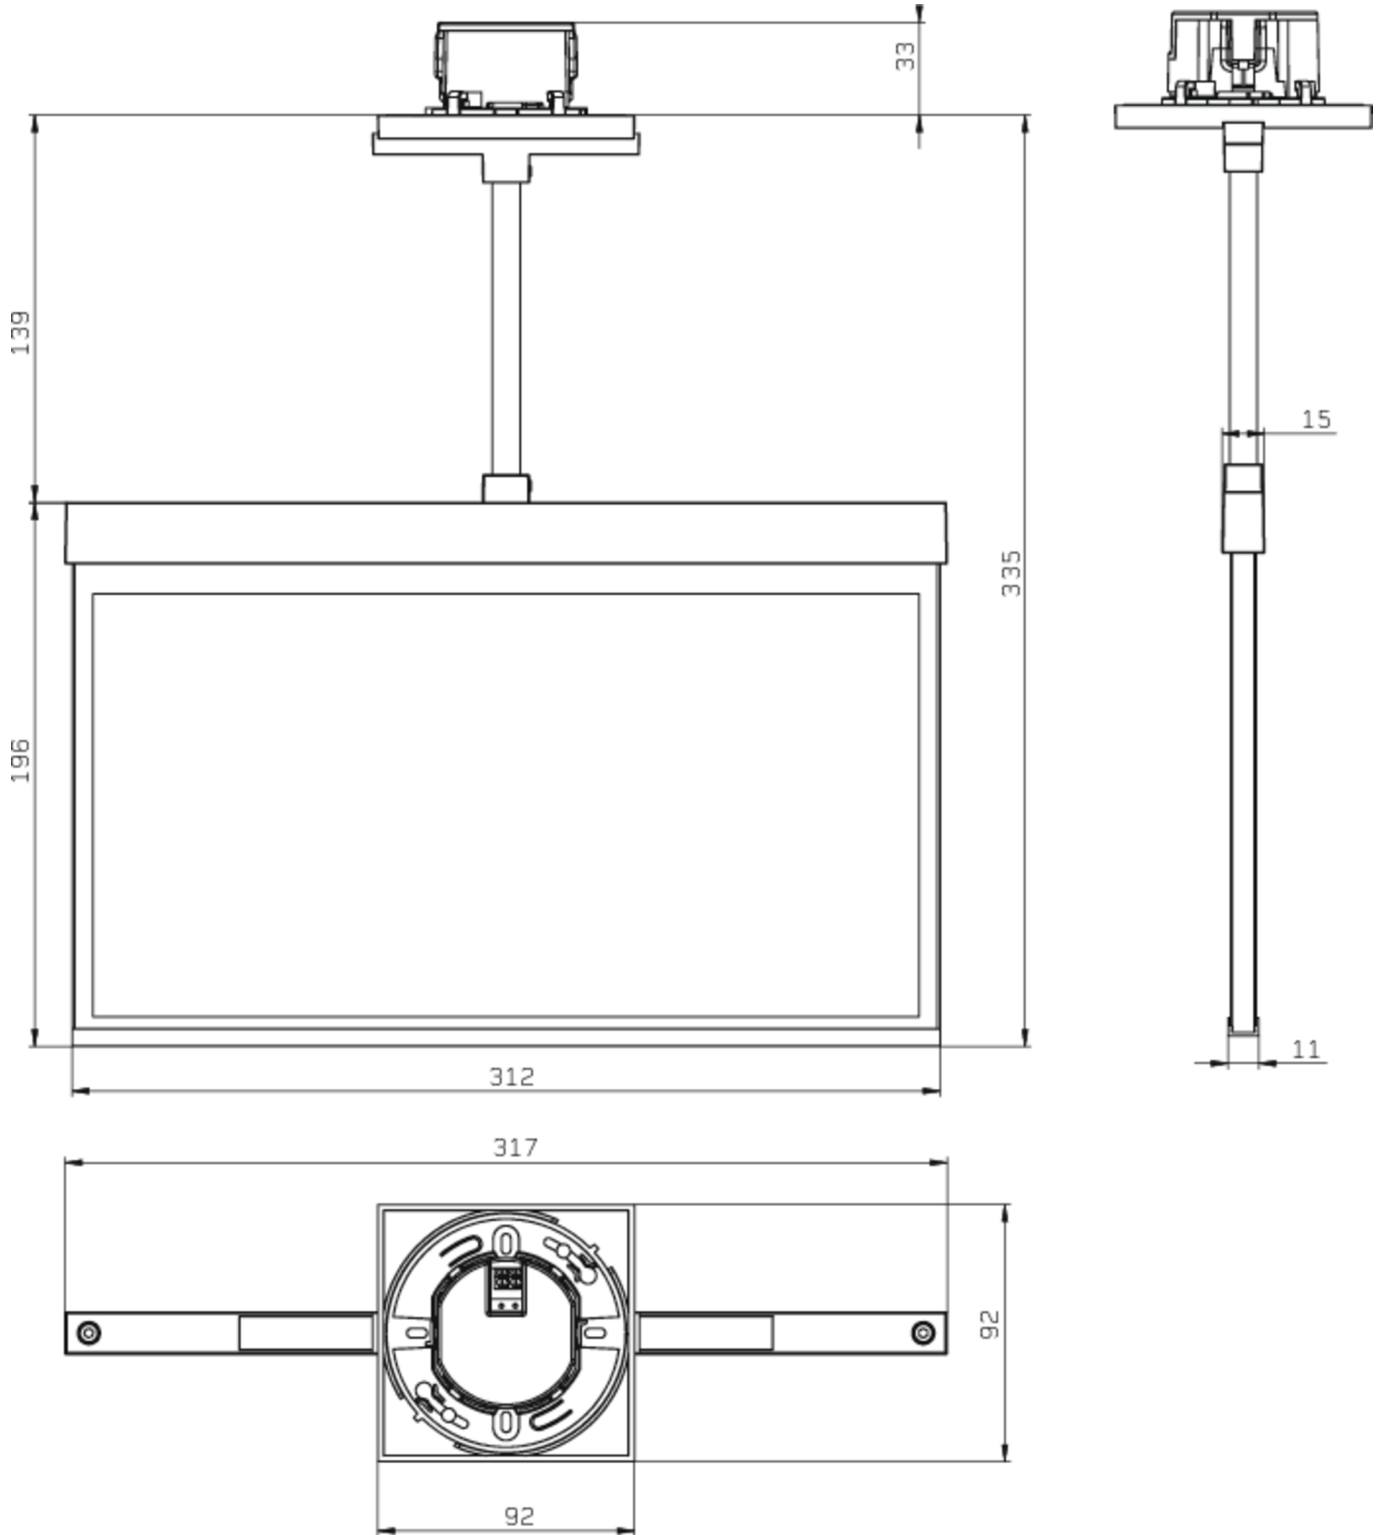

TECHNICAL DRAWING