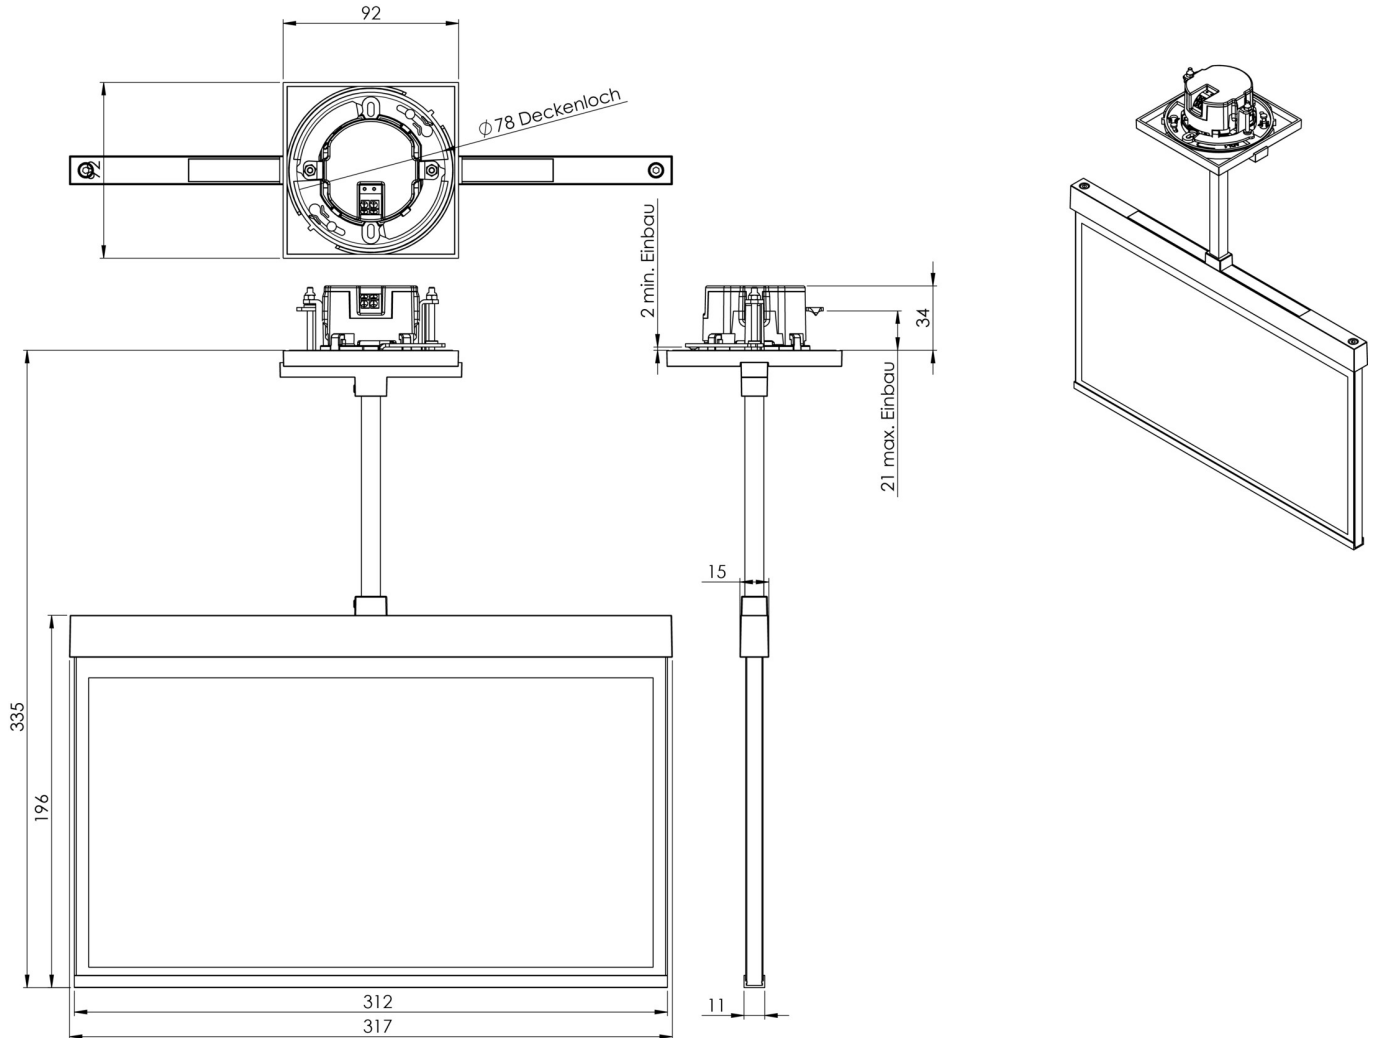

TECHNICAL DRAWING

ACCESSORY LIST

AM-X-PKG -