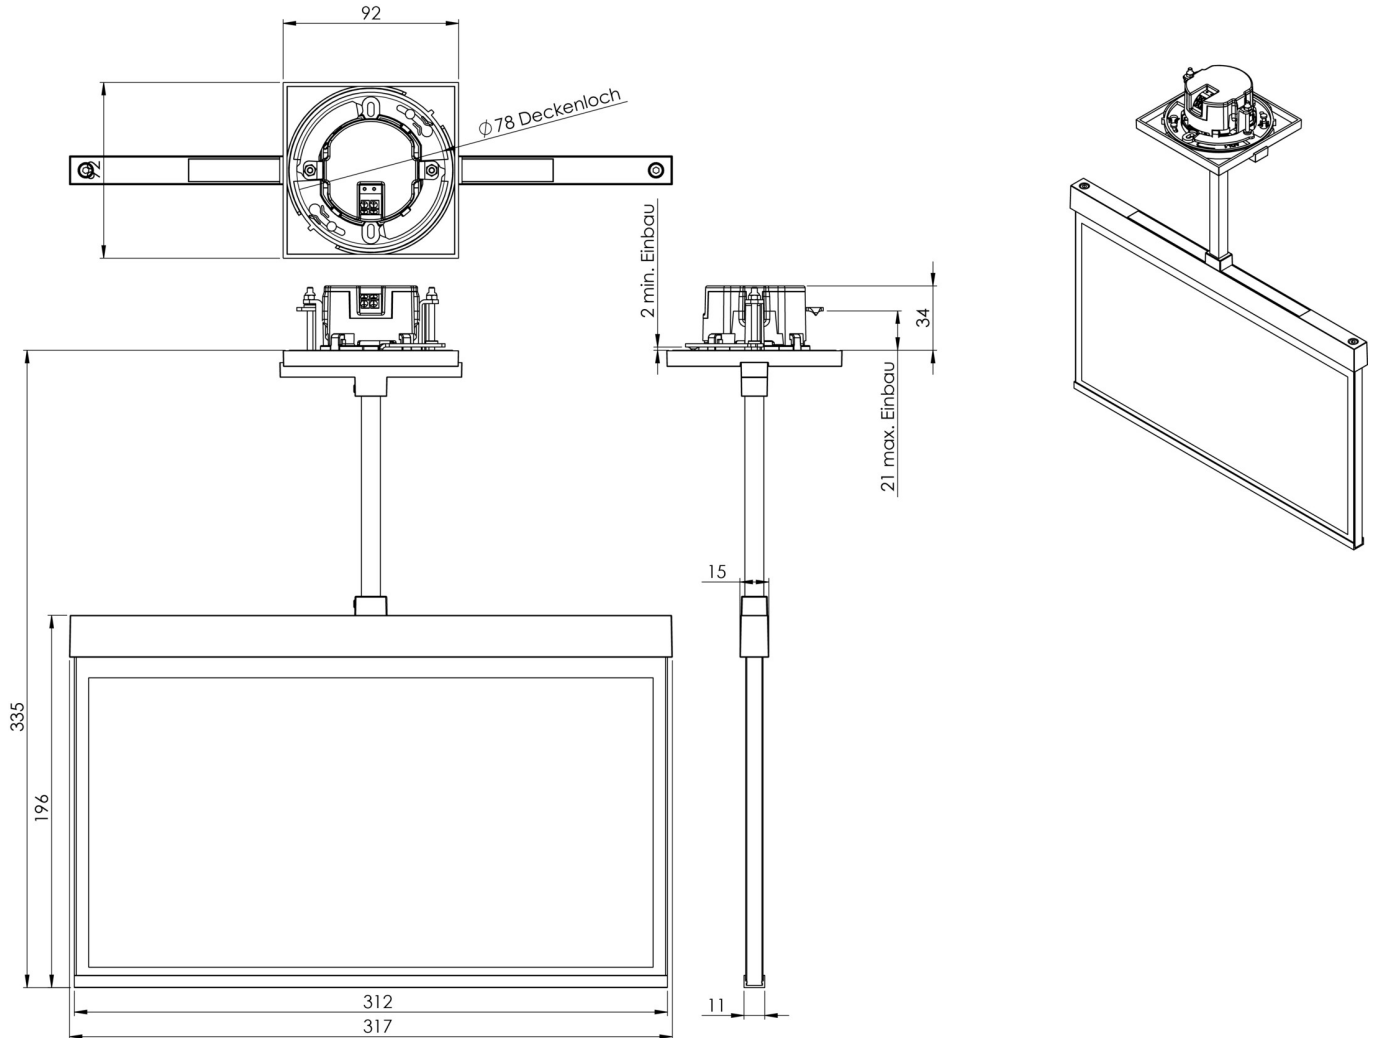

TEKNISK TEGNING

TILBEHØRSLISTE

AM-X-PKG-AZ -

LFP3212.K-SET-2AKKU - LiFePO4 Batteri