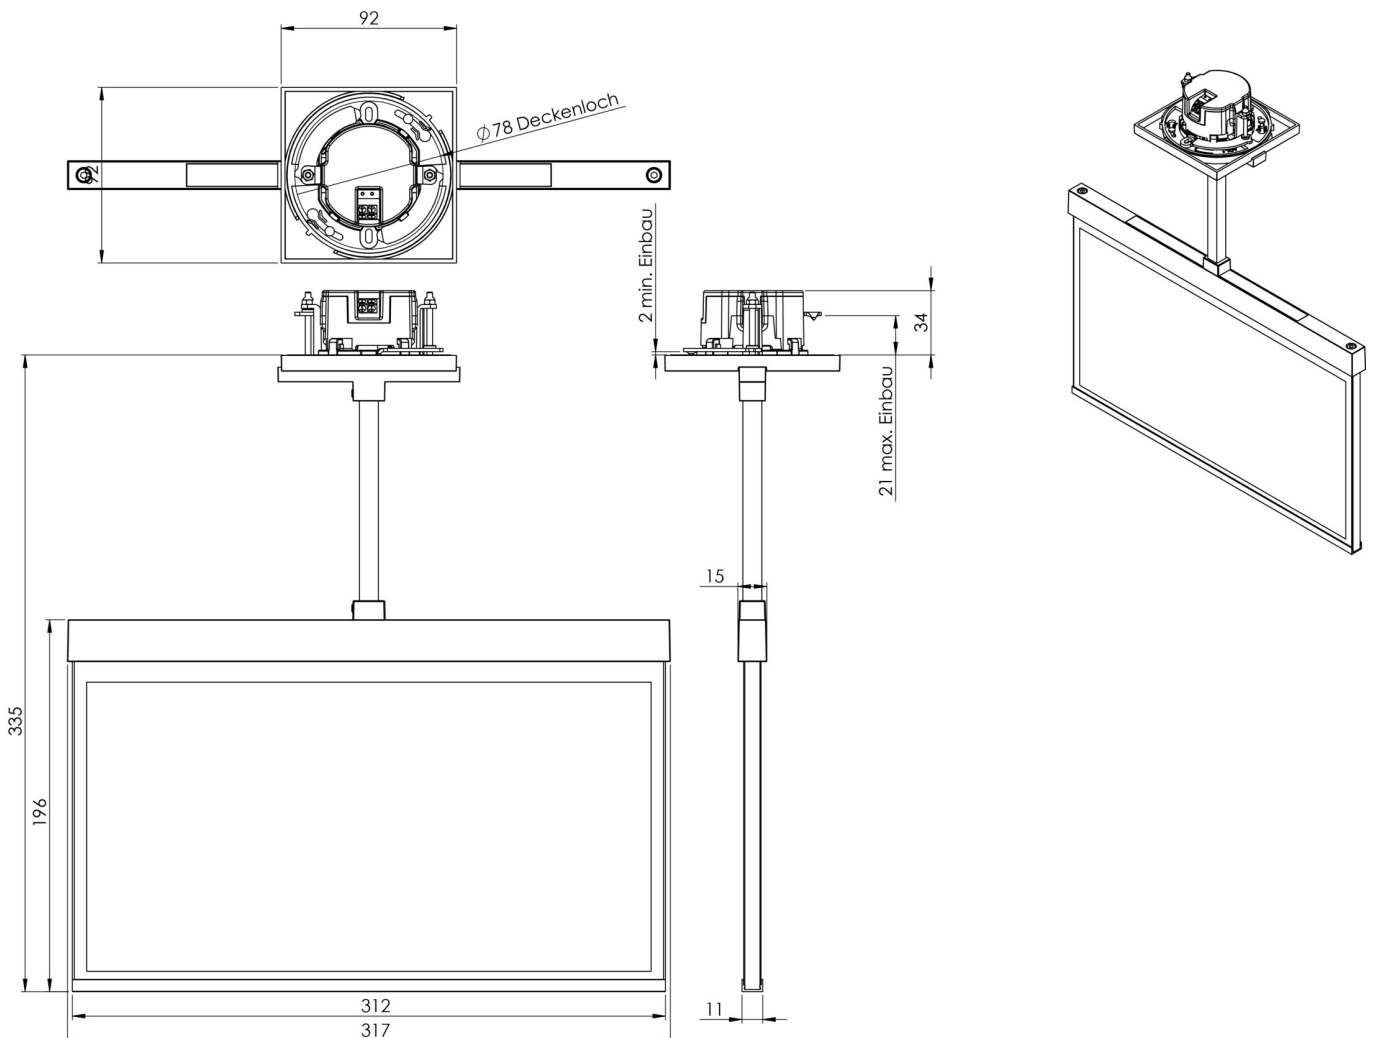

Art.-Nr: AXEP408SC

Utgangsskilt lys

Innfelt tak med pendel, Selvkontroll (SC), 8 timer, 30 m, IP20, Sinkstøping, hvit

Moderne sink-trykkstøpt redningstegnlampe med pendel for innfelt takmontering. Med en installasjonsdiameter på 68 mm kan denne lampen enkelt integreres i mange miljøer. Rednings- og rømningsveiene kan merkes enten på en eller begge sider.

Mer informasjon

[www.rp-group.com/nb_NO/item/
AXEP408SC](http://www.rp-group.com/nb_NO/item/AXEP408SC)

TEKNISKE DATA

Type armatur	Utgangsskilt lys
Monteringstype	Innfelt tak med pendel
Deteksjonsområde	30 m
piktogram	sett
Lyspærer	LED
Koffertmateriale	Sinkstøping
Farge på huset	hvit
IP-beskyttelse)	IP20
Slagstyrke (IK)	≥ 3
Sertifisering	WEEE, CE
beskyttelses klasse	2
overvåkning	SelfControl (SC)
Brotid	8 timer
Batteri	LiFePO4 6,4 V/1,2 Ah
Maks effekt.	2,6 W
Ytelse DS	1,7 W
Ytelse BS	0,9 W
Omgivelsestemperatur DS	-5 °C - 40 °C
Omgivelsestemperatur BS	-5 °C - 40 °C

dybde	92 mm
Bredde	312 mm
Høyde	204 mm
Installasjonsdiameter	68 mm
Vekt	2.36
Vekt inkludert emballasje	2.85
EAN	4262483022368

TEKNISK TEGNING

TILBEHØRSLISTE

AM-X-PKG -

Fra: 01.11.2024 - Det tas forbehold om tekniske endringer og feil.