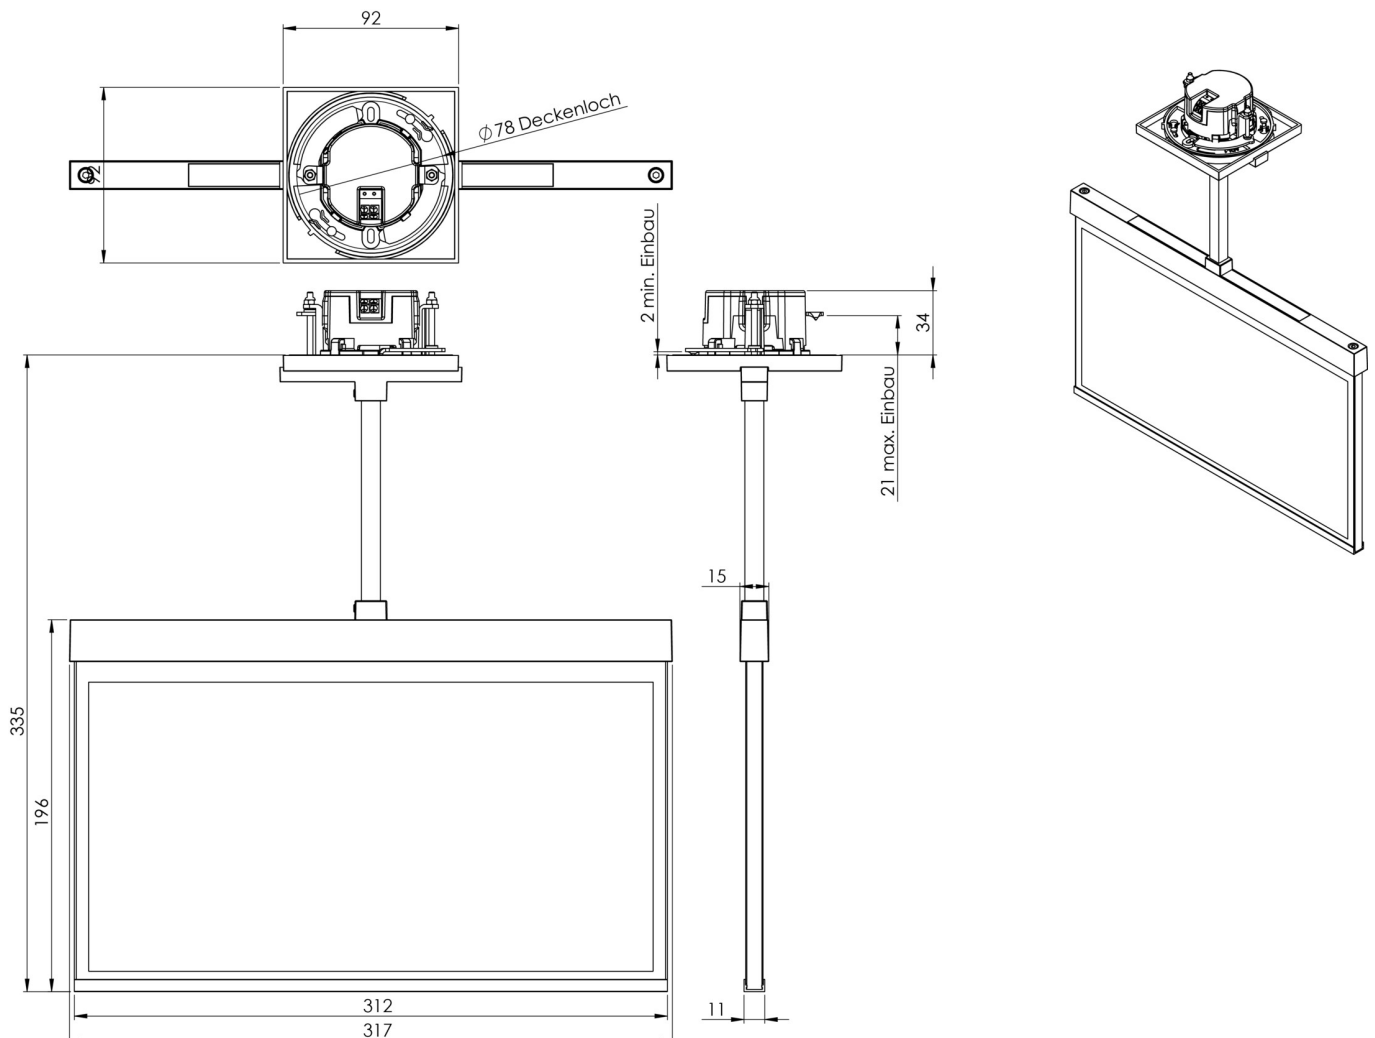

dybde	79 mm
Bredde	312 mm
Høyde	204 mm
Installasjonsdiameter	68 mm
Vekt	2.36
Vekt inkludert emballasje	2.85
EAN	4262483022382

TEKNISK TEGNING

TILBEHØRSLISTE

AM-X-PKG -

Fra: 01.11.2024 - Det tas forbehold om tekniske endringer og feil.