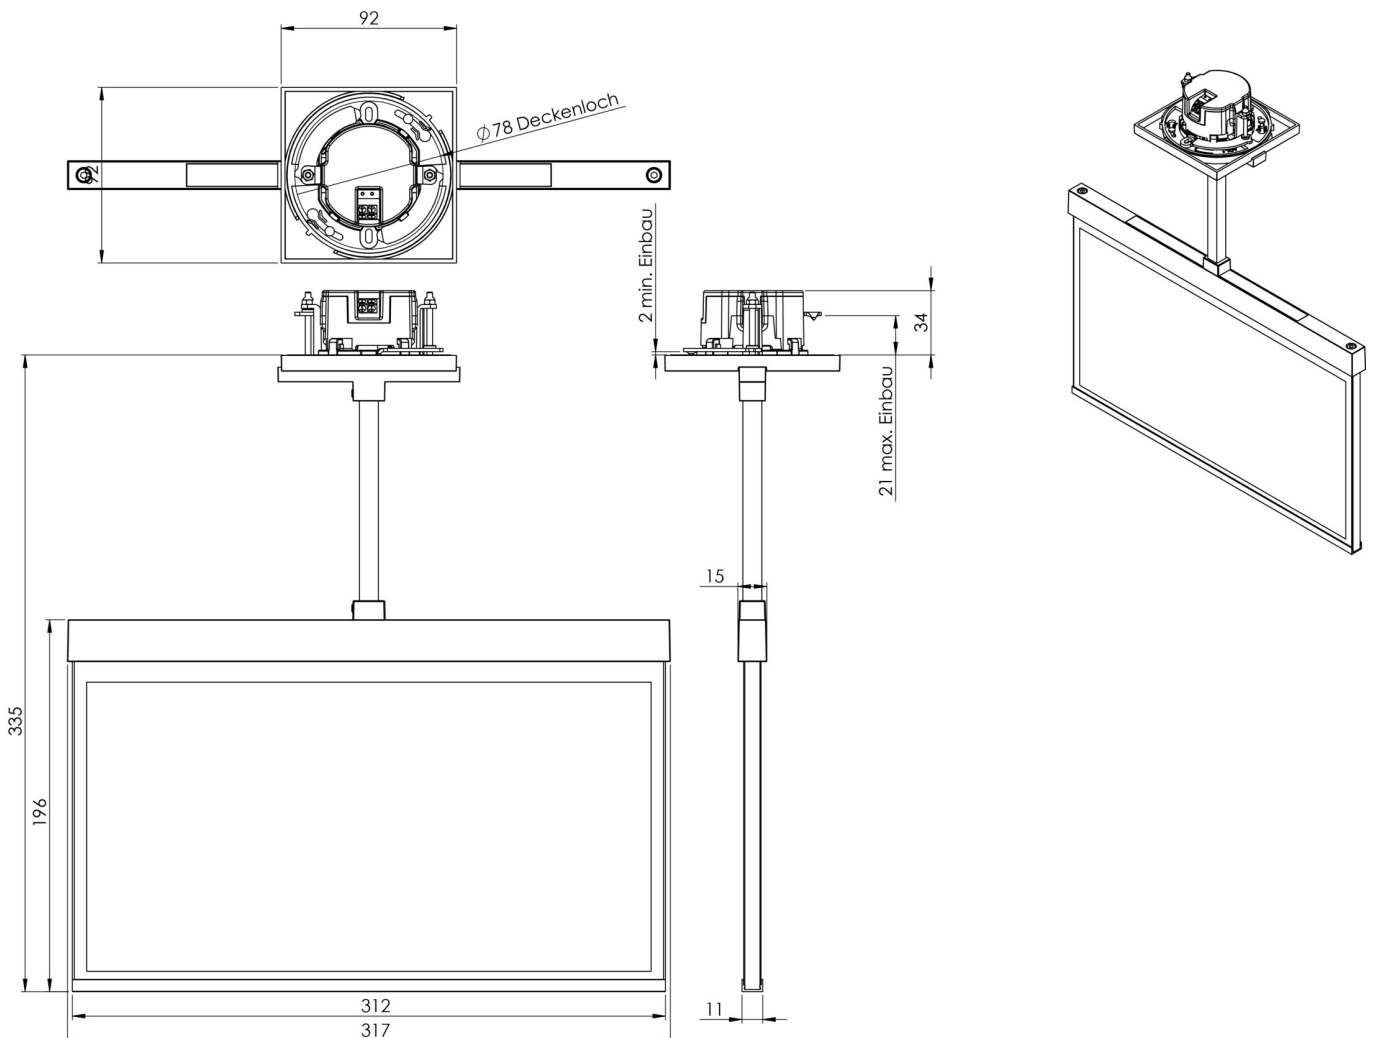

Art.-Nr: AXEP408SC-AZ

Utgangsskilt lys

Innfelt tak med pendel, Selvkontroll (SC), 8 timer, 30 m, IP20, Sinkstøping, antrasitt

Moderne sink-trykkstøpt redningstegnlampe med pendel for innfelt takmontering. Med en installasjonsdiameter på 68 mm kan denne lampen enkelt integreres i mange miljøer. Rednings- og rømningsveiene kan merkes enten på en eller begge sider.

Mer informasjon

[www.rp-group.com/nb_NO/item/
AXEP408SC-AZ](http://www.rp-group.com/nb_NO/item/AXEP408SC-AZ)

TEKNISKE DATA

Type armatur	Utgangsskilt lys
Monteringstype	Innfelt tak med pendel
Deteksjonsområde	30 m
piktogram	sett
Lyspærer	LED
Koffertmateriale	Sinkstøping
Farge på huset	antrasitt
IP-beskyttelse)	IP20
Slagstyrke (IK)	≥ 3
Sertifisering	WEEE, CE
beskyttelses klasse	2
overvåkning	SelfControl (SC)
Brotid	8 timer
Batteri	LiFePO4 6,4 V/1,2 Ah
Maks effekt.	2,6 W
Ytelse DS	1,7 W
Ytelse BS	0,9 W
Omgivelsestemperatur DS	-5 °C - 40 °C
Omgivelsestemperatur BS	-5 °C - 40 °C

dybde	79 mm
Bredde	312 mm
Høyde	204 mm
Installasjonsdiameter	68 mm
Vekt	2.36
Vekt inkludert emballasje	2.85
EAN	4262483022375

TEKNISK TEGNING

TILBEHØRSLISTE

AM-X-PKG -
Fra: 01.11.2024 - Det tas forbehold om tekniske endringer og feil.