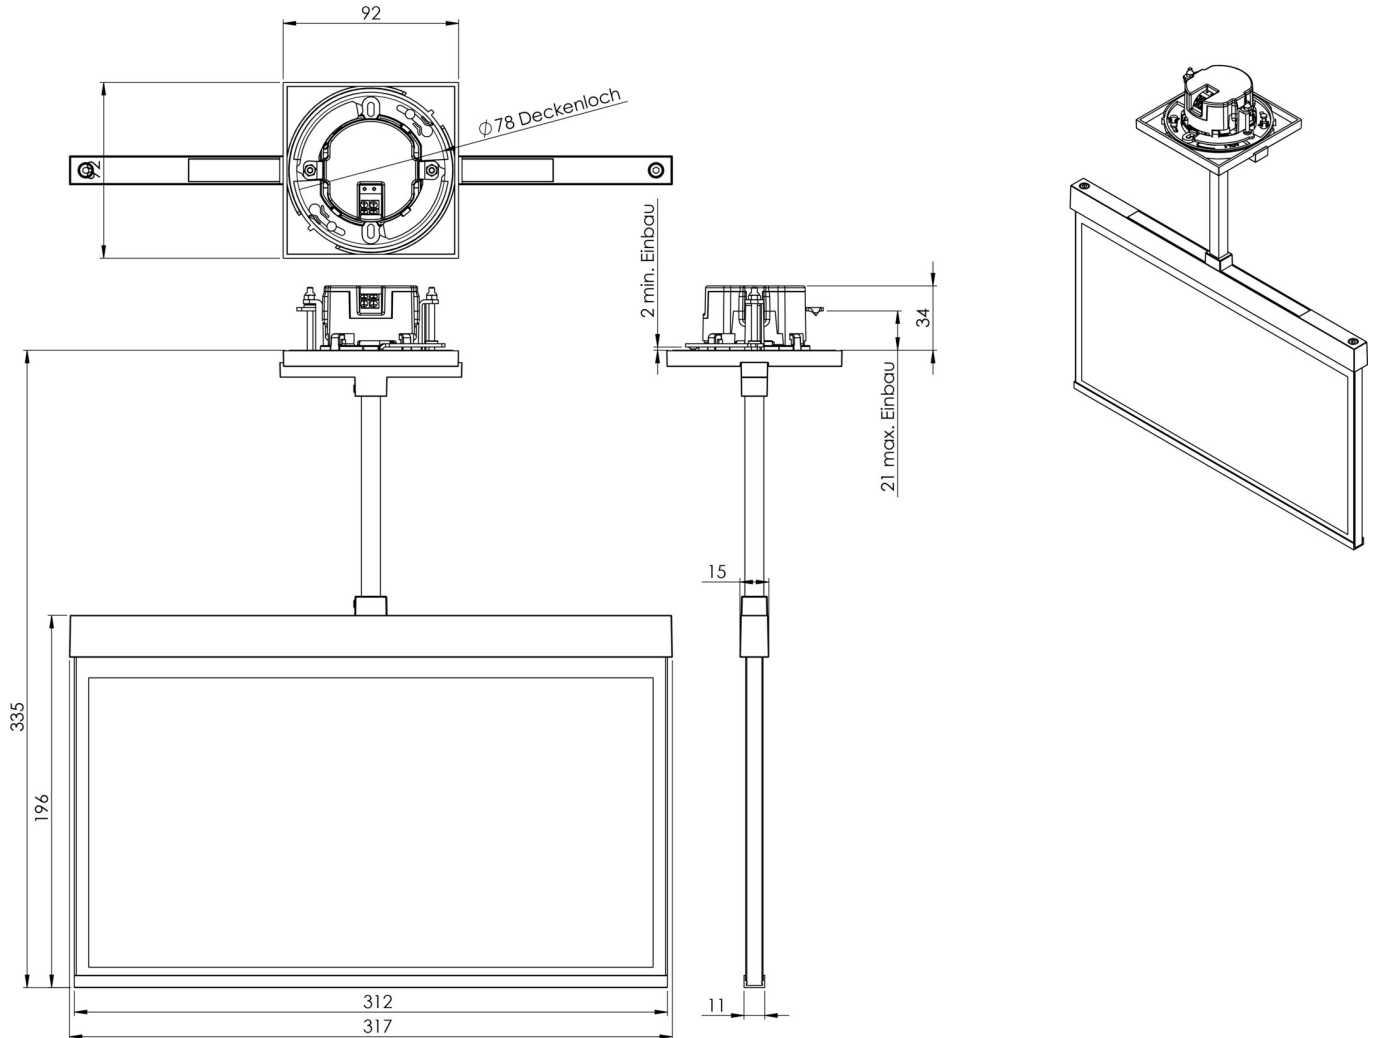

**Art.-Nr: AXEP403WL**  
**Rettungszeichenleuchte Einzelbatterie**  
**Deckeneinbau, Wireless Professional, 3 h, 30 m, IP20, Zink-Druckguss, weiß**

Moderne Zink-Druckguss Rettungszeichenleuchte mit Pendel zur Deckeneinbaumontage. Mit einem Einbaudurchmesser von 68 mm lässt sich diese Leuchte leicht in viele Umgebungen integrieren. Die Kennzeichnung der Rettungs- und Fluchtwege kann wahlweise ein- oder beidseitig erfolgen.

## TECHNISCHE DATEN

Leuchtentyp	Rettungszeichenleuchte
Montageart	Deckeneinbau
Erkennungsweite	30 m
Piktogramm	Set
Leuchtmittel	LED
Gehäusematerial	Zink-Druckguss
Gehäusefarbe	weiß
Schutzart (IP)	IP20
Schlagfestigkeit (IK)	≥ 3
Zertifizierung	WEEE, CE
Schutzklasse	2
Versorgung	Einzelbatterie
Überwachung	Wireless Professional
Überbrückungszeit	3 h
Batterie	LFP3212.K-SET-2AKKU
Betriebsart	Bereitschaftsschaltung / Dauerschaltung
Eingangsspannung AC	230 V
Eingangsfrequenz	50 Hz
Leistung max.	5,6 W
Leistung DS	4,5 W

Leistung BS	0,8 W
Umgebungstemperatur DS	-5 °C - 40 °C
Umgebungstemperatur BS	-5 °C - 40 °C
Tiefe	92 mm
Breite	312 mm
Höhe	204 mm
Einbau Durchmesser	68 mm
Gewicht	2.43
Gewicht inkl. Verpackung	2.92
Anschlussquerschnitt	2.5 mm <sup>2</sup>
Schalteingang	Ja
Notlichtblockierung	Ja
Batterieanschluss	Stecker
Dimmfunktion	Ja
Zolltarifnummer	94056180
EAN	4260682153944

## TECHNISCHE ZEICHNUNG