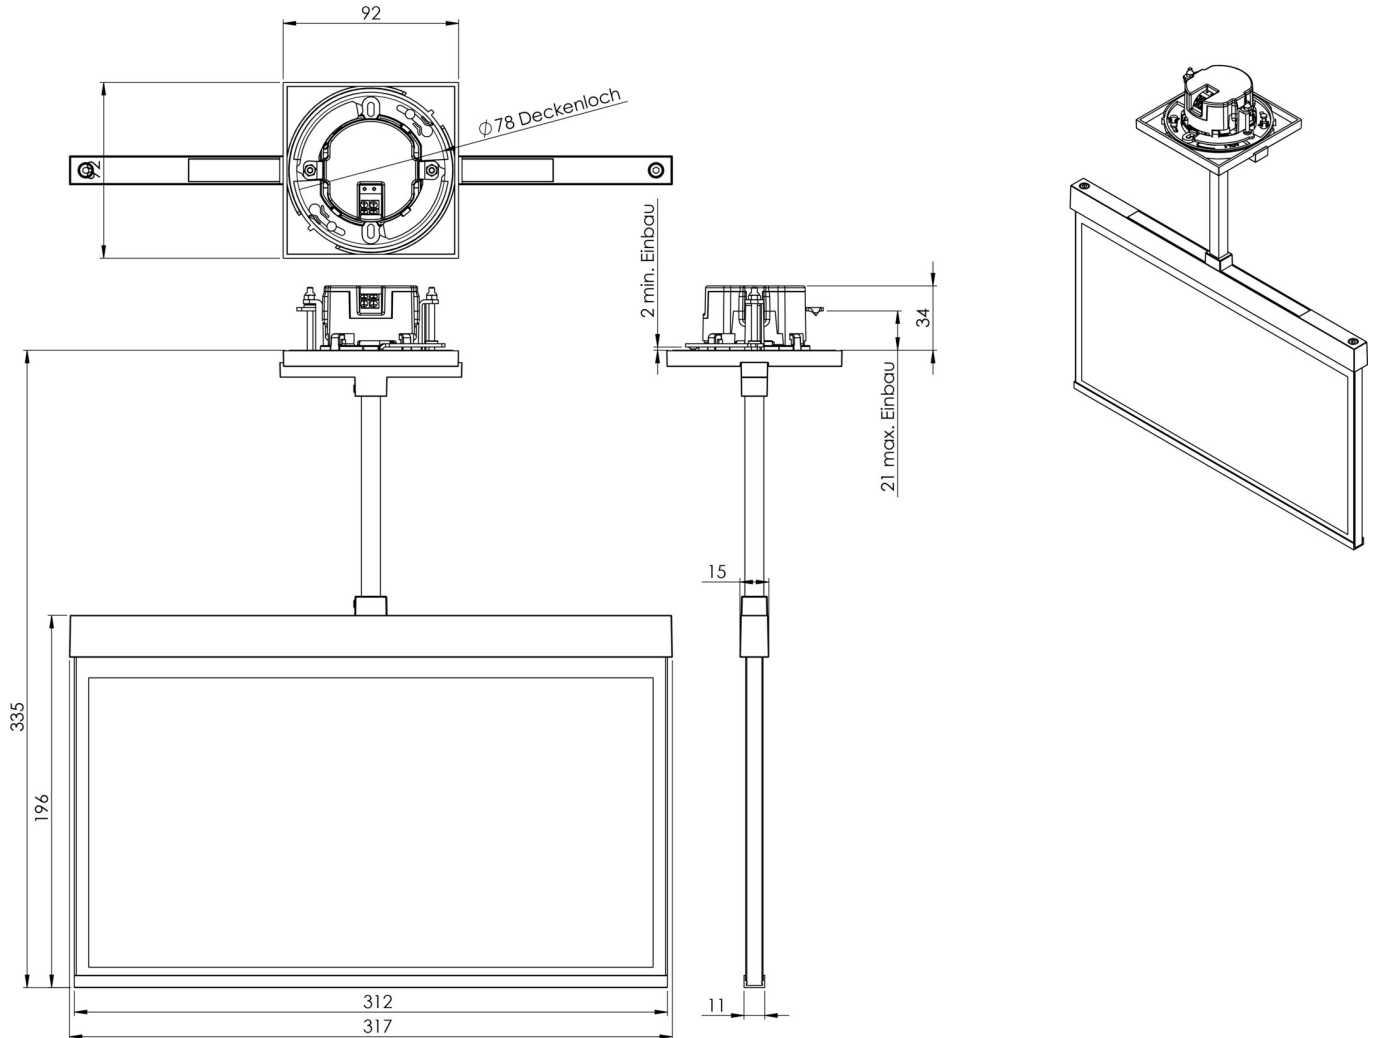

TECHNISCHE ZEICHNUNG

ZUBEHÖRLISTE

AM-X-PKG-AZ -

LFP3212.K-SET-2AKKU - LiFePO4 Batterie