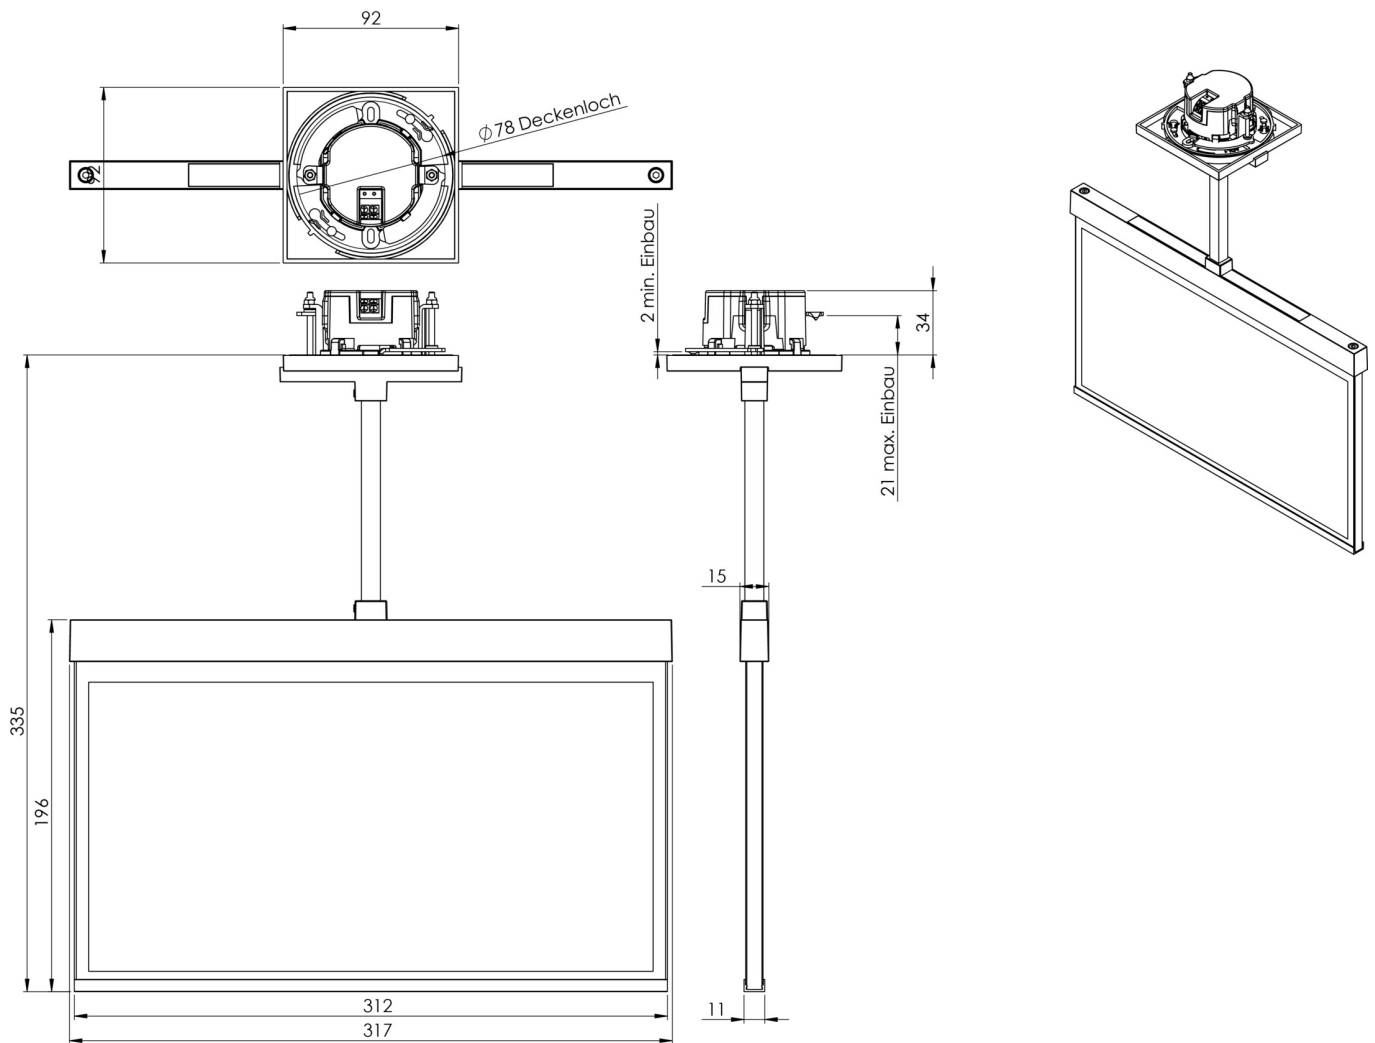

Art.-Nr: AXEP401SC
Utgangsskilt lys omsorg
Takmontering, Selvkontroll, 1 time, 30 m, IP20, Sinkstøping,
hvit

Mer informasjon

TEKNISKE DATA

Type armatur	Utgangsskilt lys
Monteringstype	Takmontering
Deteksjonsområde	30 m
piktogram	sett
Lyspærer	LED
Koffertmateriale	Sinkstøping
Farge på huset	hvit
IP-beskyttelse)	IP20
Slagstyrke (IK)	≥ 3
Sertifisering	WEEE, CE
beskyttelses klasse	2
overvåkning	SelfControl
Brotid	1 time
Batteri	LFP3212.K-SET-2AKKU
Maks effekt.	4,2 W
Ytelse DS	3,4 W
Ytelse BS	0,9 W
Omgivelsestemperatur DS	-5 °C - 40 °C
Omgivelsestemperatur BS	-5 °C - 40 °C
dybde	92 mm
Bredde	312 mm
Høyde	204 mm
Installasjonsdiameter	68 mm

Vekt	2.43
Vekt inkludert emballasje	2.92
Tolltariffnummer	94056180
EAN	4260766555657

TEKNISK TEGNING

TILBEHØRSLISTE

AM-X-PKG -

Fra: 16.07.2024 - Det tas forbehold om tekniske endringer og feil.