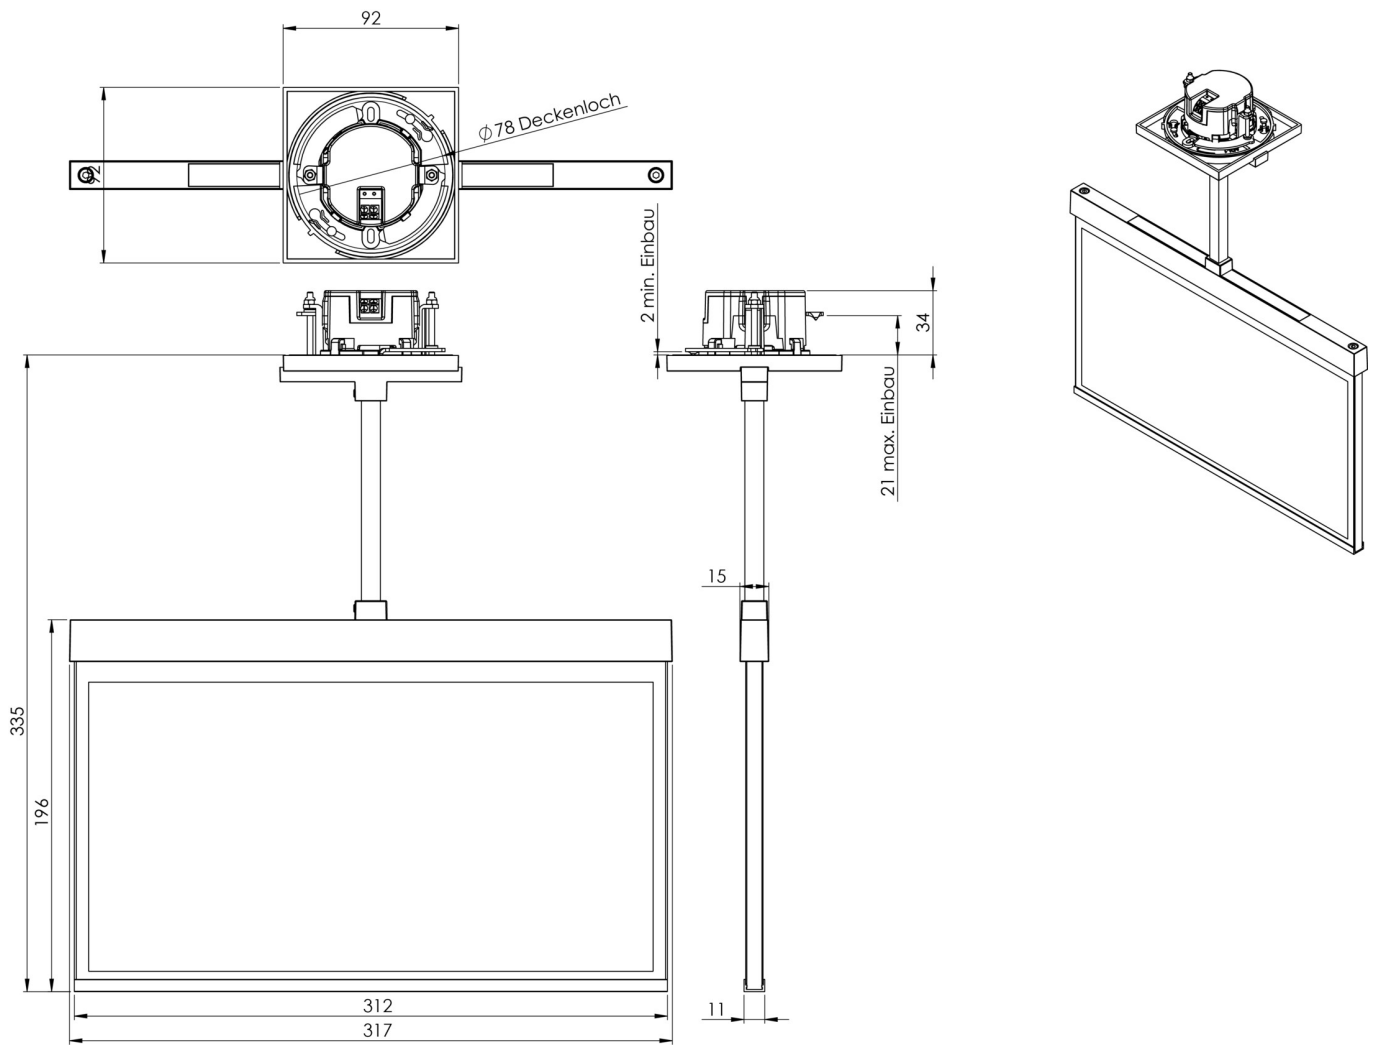

Art.-Nr: AXEP401SC-E
Utgangsskilt lys omsorg
Takmontering, Selvkontroll, 1 time, 30 m, IP20, Sinkstøping,
rustfritt stål

Mer informasjon

TEKNISKE DATA

Type armatur	Utgangsskilt lys
Monteringstype	Takmontering
Deteksjonsområde	30 m
piktogram	sett
Lyspærer	LED
Koffertmateriale	Sinkstøping
Farge på huset	rustfritt stål
IP-beskyttelse)	IP20
Slagstyrke (IK)	≥ 3
Sertifisering	WEEE, CE
beskyttelses klasse	2
overvåkning	SelfControl
Brotid	1 time
Batteri	LFP3212.K-SET-2AKKU
Maks effekt.	4,2 W
Ytelse DS	3,4 W
Ytelse BS	0,9 W
Omgivelsestemperatur DS	-5 °C - 40 °C
Omgivelsestemperatur BS	-5 °C - 40 °C
dybde	79 mm
Bredde	312 mm
Høyde	204 mm
Installasjonsdiameter	68 mm

Vekt	2.43
Vekt inkludert emballasje	2.92
Tolltariffnummer	94056180
EAN	4260766555671

TEKNISK TEGNING

TILBEHØRSLISTE

AM-X-PKG -

Fra: 16.07.2024 - Det tas forbehold om tekniske endringer og feil.