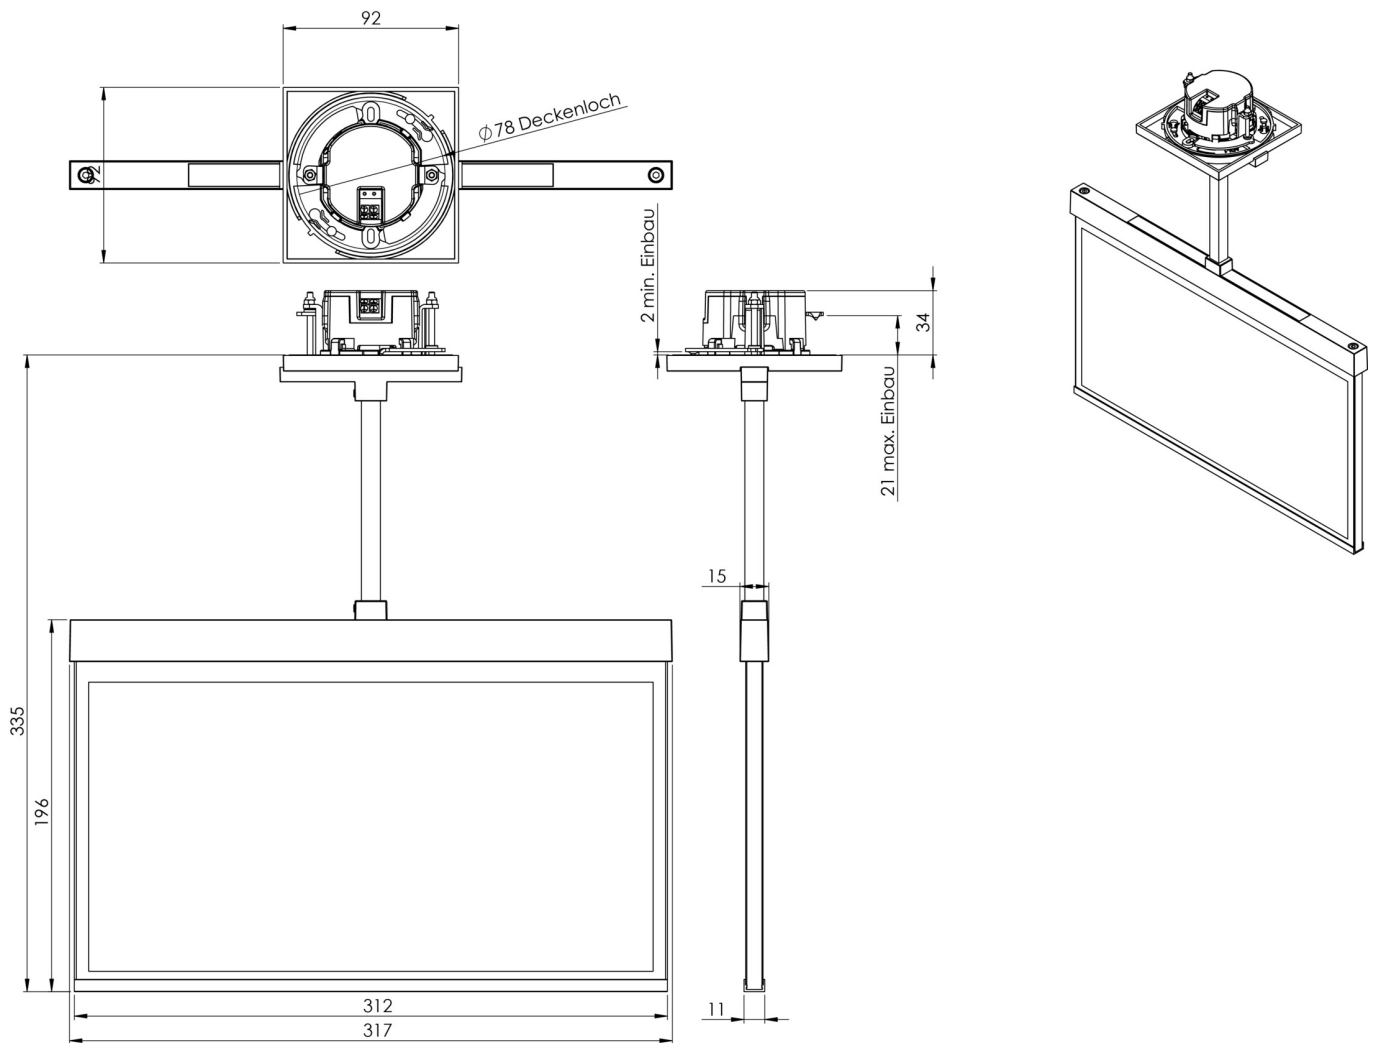

Vekt	2.43
Vekt inkludert emballasje	2.92
Tolltariffnummer	94056180
EAN	4260766555664

TEKNISK TEGNING

TILBEHØRSLISTE

AM-X-PKG -

Fra: 16.07.2024 - Det tas forbehold om tekniske endringer og feil.