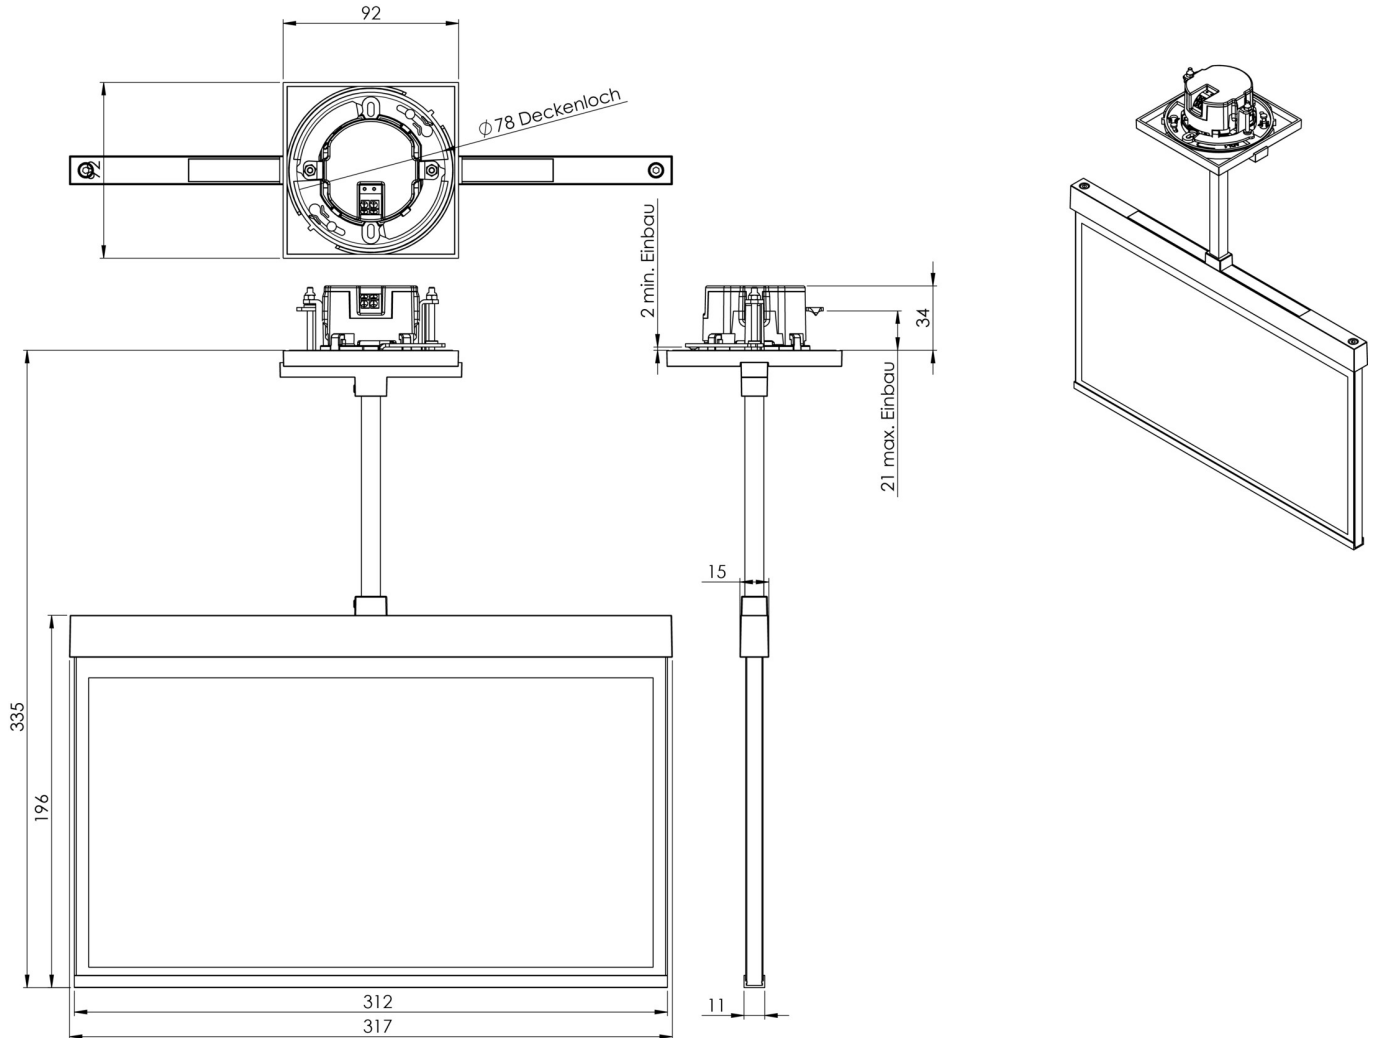

TEKNISK TEGNING

TILBEHØRSLISTE

AM-X-PKG -