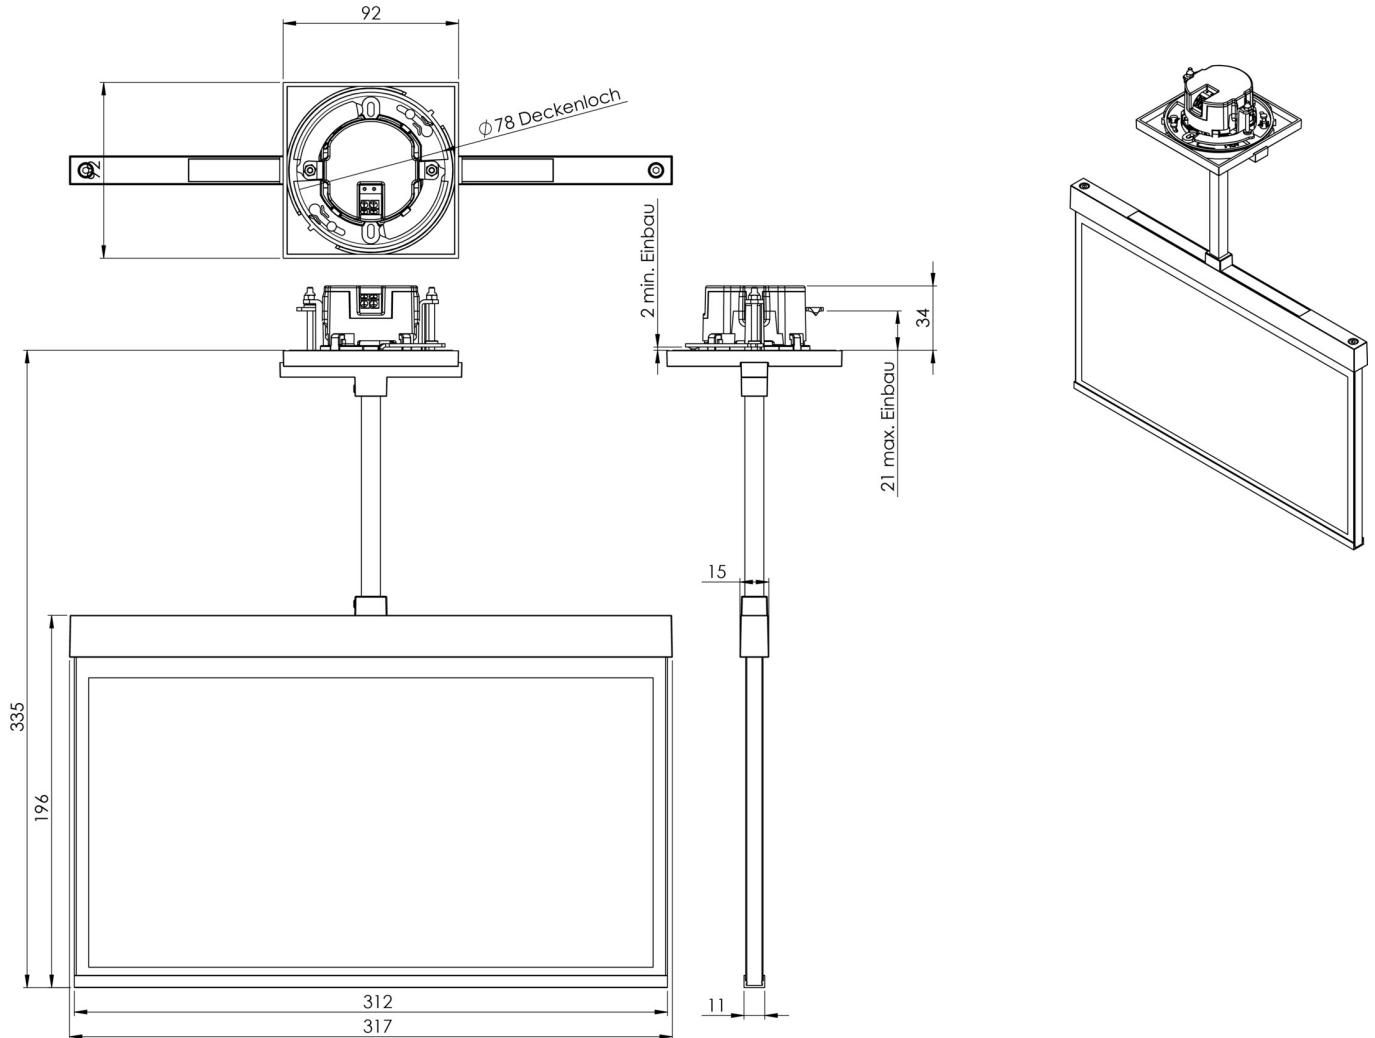

**Art.-Nr: AXEP009ML-AZ**  
**Rettungszeichenleuchte zentrale Stromversorgungssysteme**  
**Deckeneinbau, ML, CPS, 30 m, IP20, Zink-Druckguss,**  
**Anthrazit**

Moderne Zink-Druckguss Rettungszeichenleuchte mit Pendel zur Deckeneinbaumontage. Mit einem Einbaudurchmesser von 68 mm lässt sich diese Leuchte leicht in viele Umgebungen integrieren. Die Kennzeichnung der Rettungs- und Fluchtwege kann wahlweise ein- oder beidseitig erfolgen.

## TECHNISCHE DATEN

Leuchtentyp	Rettungszeichenleuchte
Montageart	Deckeneinbau
Erkennungsweite	30 m
Piktogramm	Set
Leuchtmittel	LED
Gehäusematerial	Zink-Druckguss
Gehäusefarbe	Anthrazit
Schutzart (IP)	IP20
Schlagfestigkeit (IK)	≥ 3
Zertifizierung	WEEE, CE
Schutzklasse	2
Versorgung	zentrale Stromversorgungssysteme
Überwachung	ML
Überbrückungszeit	CPS
Betriebsart	Einzelleuchtenschaltung
Eingangsspannung AC	230 V
Eingangsfrequenz	50 / 60 Hz
Eingangsspannung DC	216 V
Leistung max.	4,5 W
Leistung DS	4,5 W

Leistung BS	1,1 W
~pim_attribute~zulaessigeUmgebungstemperaturInDS	-20 °C - 40 °C
~pim_attribute~zulaessigeUmgebungstemperaturInBS	-20 °C - 40 °C
Tiefe	79 mm
Breite	312 mm
Höhe	204 mm
Einbau Durchmesser	68 mm
Gewicht	2.28
Gewicht inkl. Verpackung	2.77
Anschlussquerschnitt	2.5 mm <sup>2</sup>
Schalteingang	Ja
Notlichtblockierung	Nein
Batterieanschluss	Nein
Dimmfunktion	Ja
Zolltarifnummer	94056180
EAN	4260581715830

## TECHNISCHE ZEICHNUNG