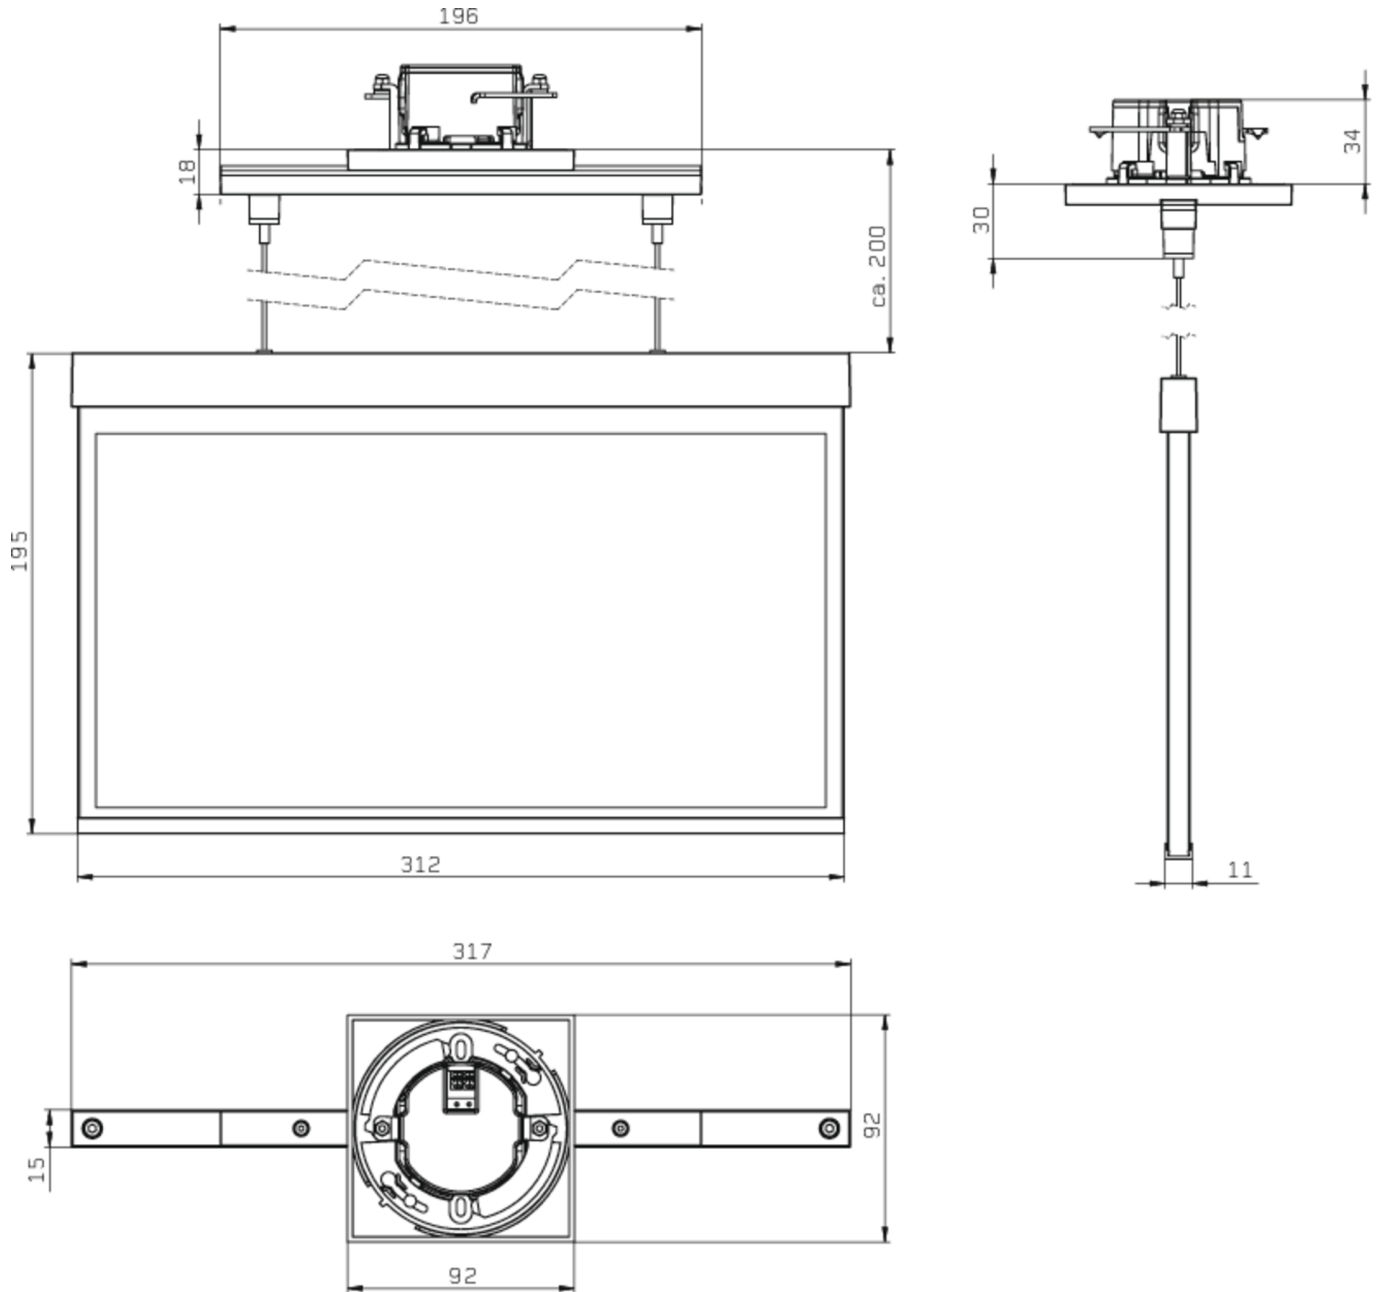

TEKNISK TEGNING