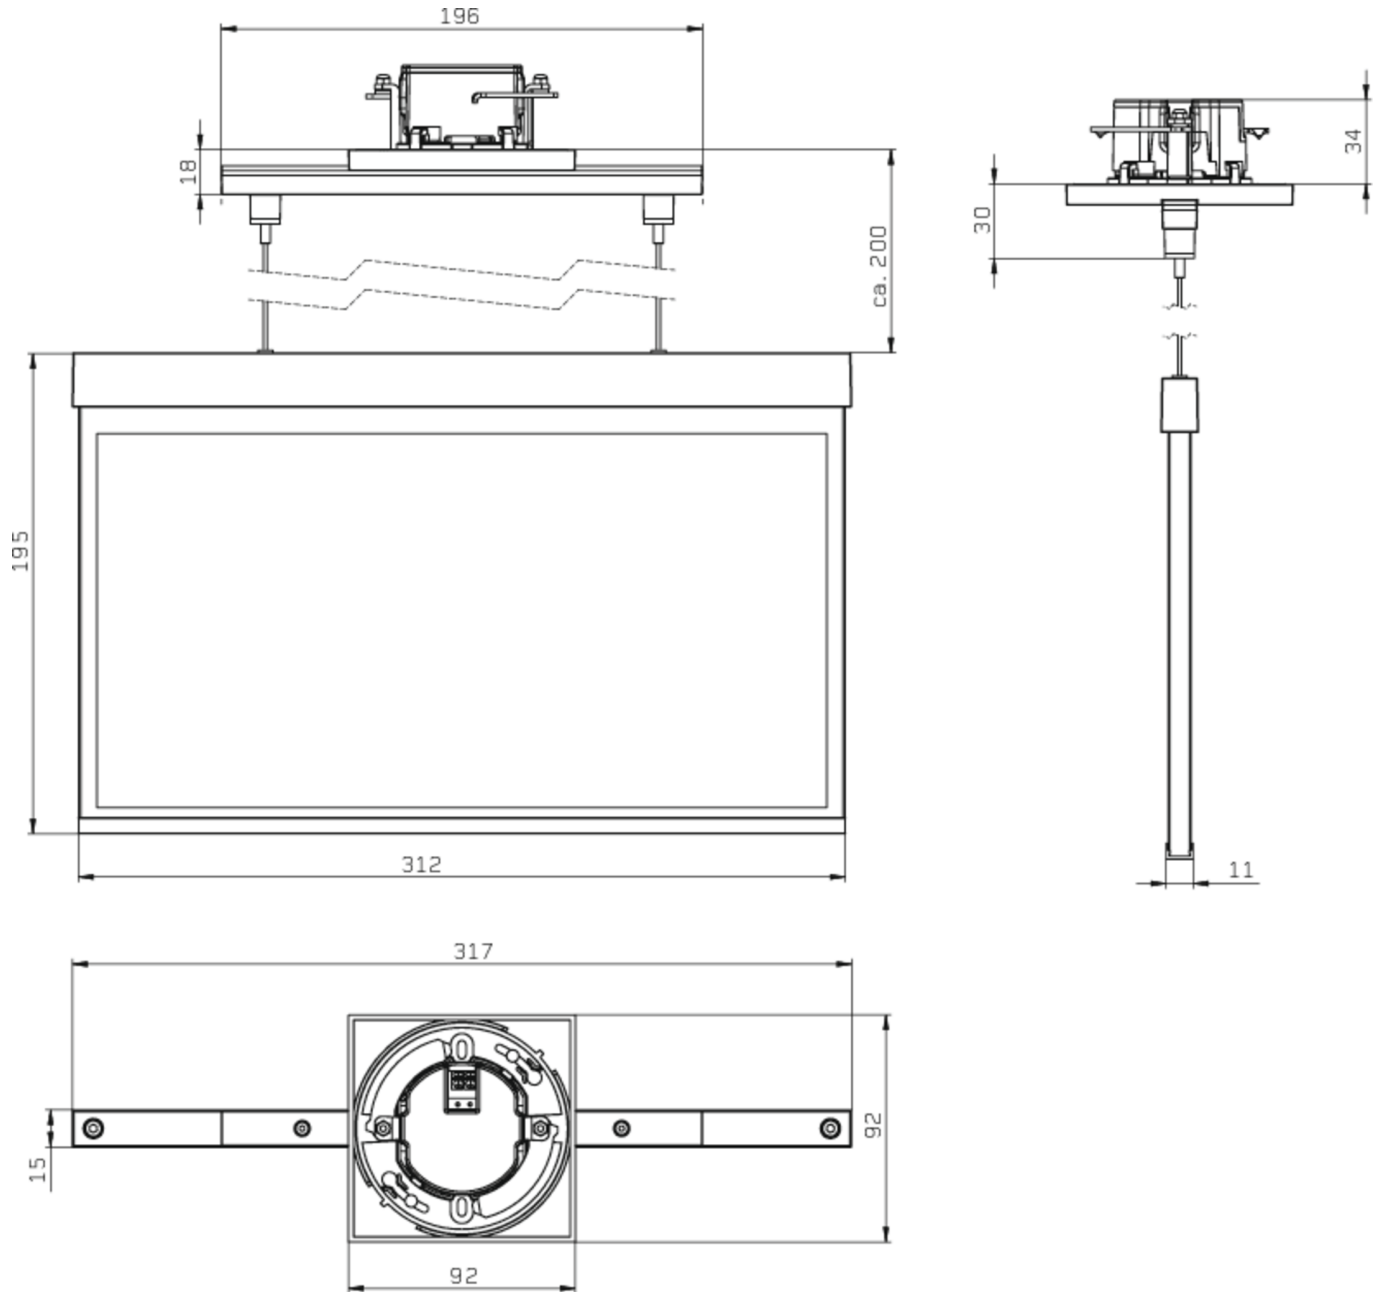

**Art.-Nr: AXEC509CC**  
**Rettungszeichenleuchte zentrale Stromversorgung**  
**Deckeneinbau, CoreCompact 24, zentrale Stromversorgung,**  
**30 m, IP20, Zink-Druckguss, weiß**

Moderne Zink-Druckguss Rettungszeichenleuchte mit Seilabhängung zur Deckeneinbaumontage. Mit einem Einbaudurchmesser von 68 mm lässt sich diese Leuchte leicht in viele Umgebungen integrieren. Die Kennzeichnung der Rettungs- und Fluchtwege kann wahlweise ein- oder beidseitig erfolgen.

## TECHNISCHE DATEN

Leuchtentyp	Rettungszeichenleuchte
Montageart	Deckeneinbau
Erkennungsweite	30 m
Piktogramm	Set
Leuchtmittel	LED
Gehäusematerial	Zink-Druckguss
Gehäusefarbe	weiß
Schutzart (IP)	IP20
Schlagfestigkeit (IK)	≥ 3
Zertifizierung	Müllentsorgung, CE
Schutzklasse	2
Versorgung	zentrale Stromversorgung
Überwachung	CoreCompact 24
Überbrückungszeit	zentrale Stromversorgung
Betriebsart	Bereitschaftsschaltung / Dauerschaltung
Eingangsspannung AC	24 V
Leistung max.	3,6 W
Leistung DS	3,6 W
Leistung BS	0,4 W
Tiefe	92 mm

Breite	312 mm
Höhe	225 mm
Einbau Durchmesser	68 mm
Gewicht	2.42
Gewicht inkl. Verpackung	2.91
Anschlussquerschnitt	2.5 mm <sup>2</sup>
Schalteingang	Nein
Notlichtblockierung	Nein
Batterieanschluss	Nein
Dimmfunktion	Ja
Zolltarifnummer	94056180
Ursprungsland	DEUTSCHLAND
EAN	4260682156846

TECHNISCHE ZEICHNUNG