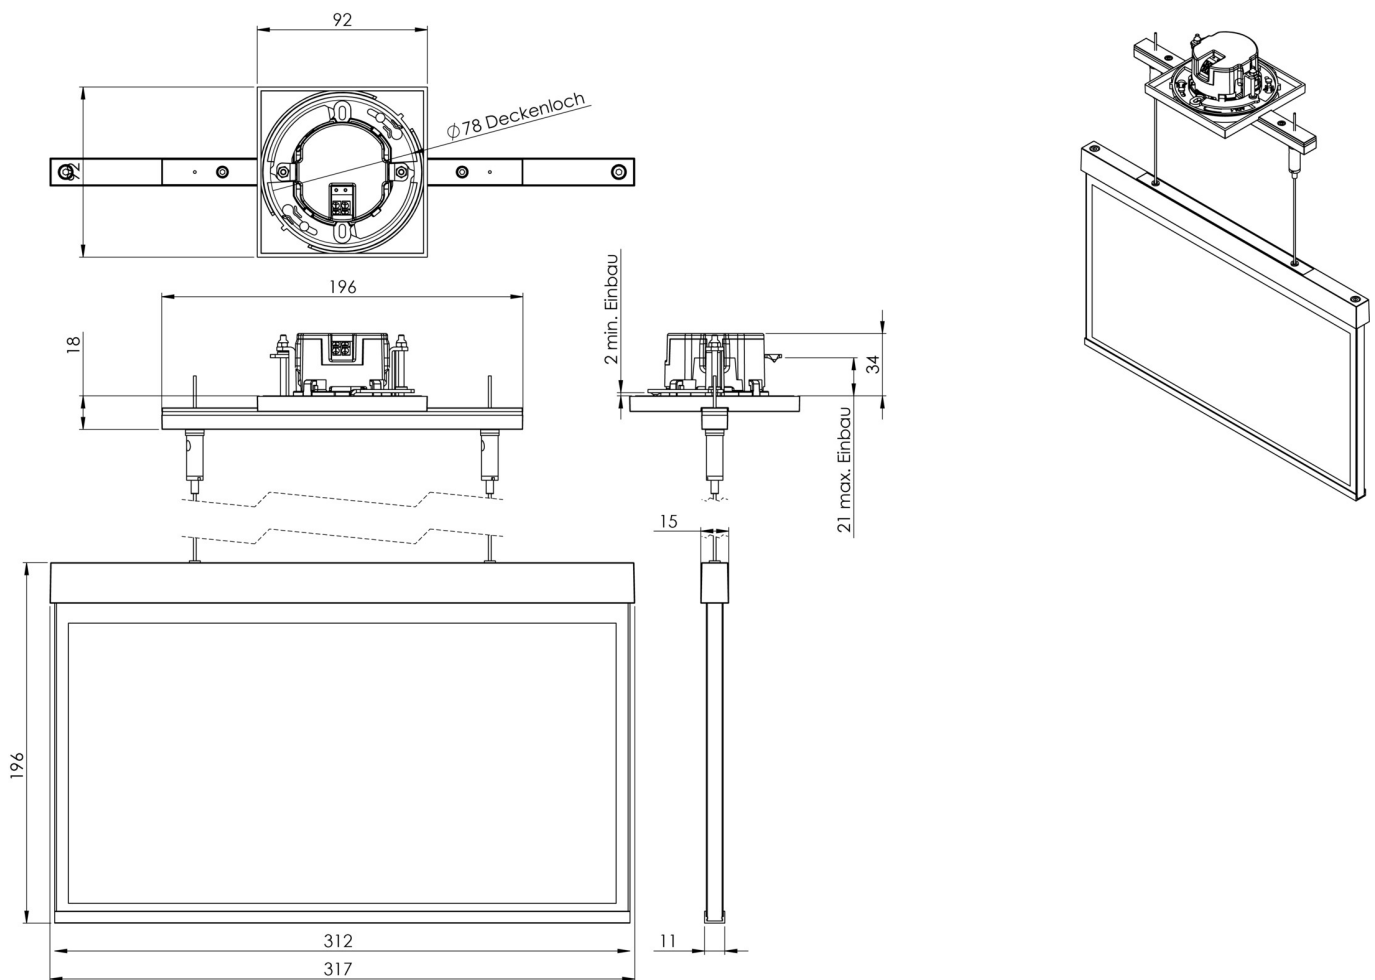

Høyde	225 mm
Installasjonsdiameter	68 mm
Vekt	2.42
Vekt inkludert emballasje	2.91
Tverrsnitt for tilkobling	2.5 mm²
Koblingsinngang	Nei
Blokkering av nødlys	Nei
Batteritilkobling	Nei
Dimmefunksjon	Ja
Tolltariffnummer	94056180
EAN	4260682156860

TEKNISK TEGNING