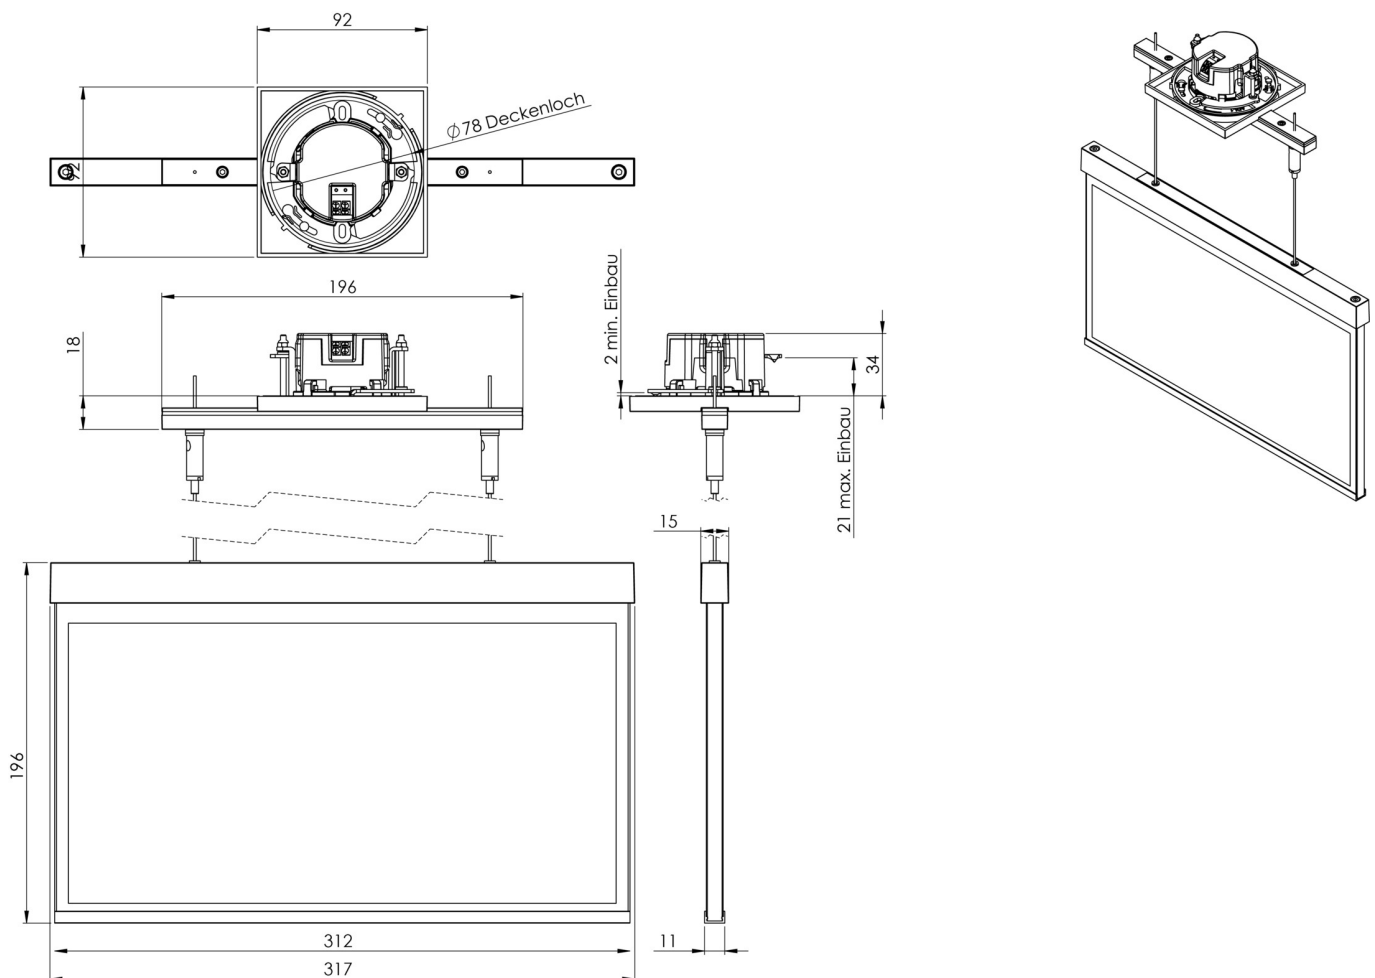

Høyde	225 mm
Installasjonsdiameter	68 mm
Vekt	2.42
Vekt inkludert emballasje	2.91
Tverrsnitt for tilkobling	2.5 mm²
Koblingsinngang	Nei
Blokkering av nødlys	Nei
Batteritilkobling	Nei
Dimmefunksjon	Ja
Tolltariffnummer	94056180
EAN	4260682156853

TEKNISK TEGNING