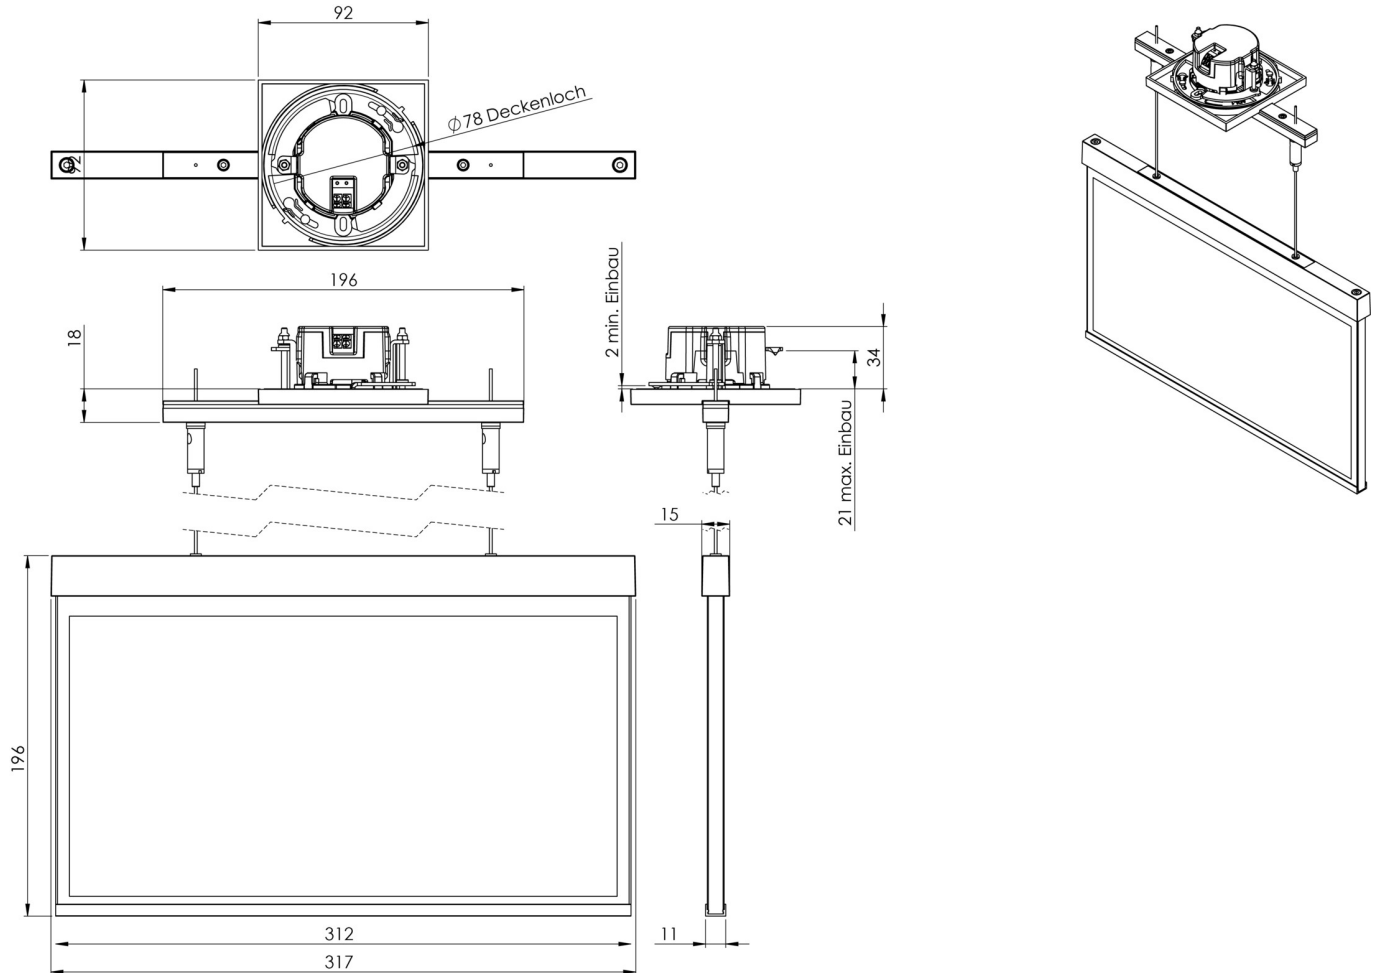

DESSIN TECHNIQUE