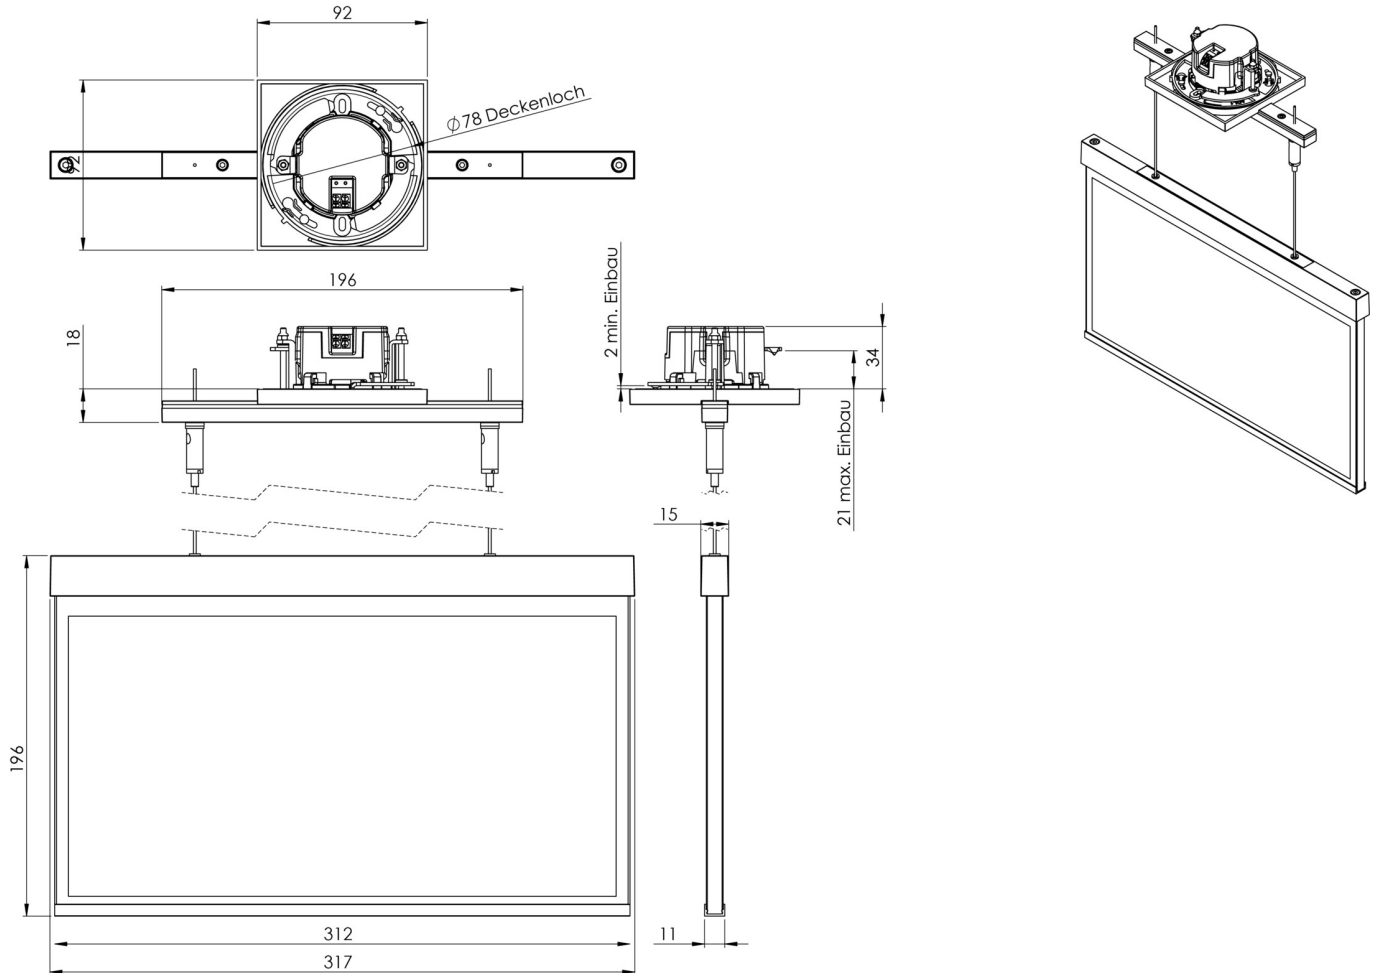

TECHNISCHE ZEICHNUNG

ZUBEHÖRLISTE

LFP3212-LEO - Technologie Batterie