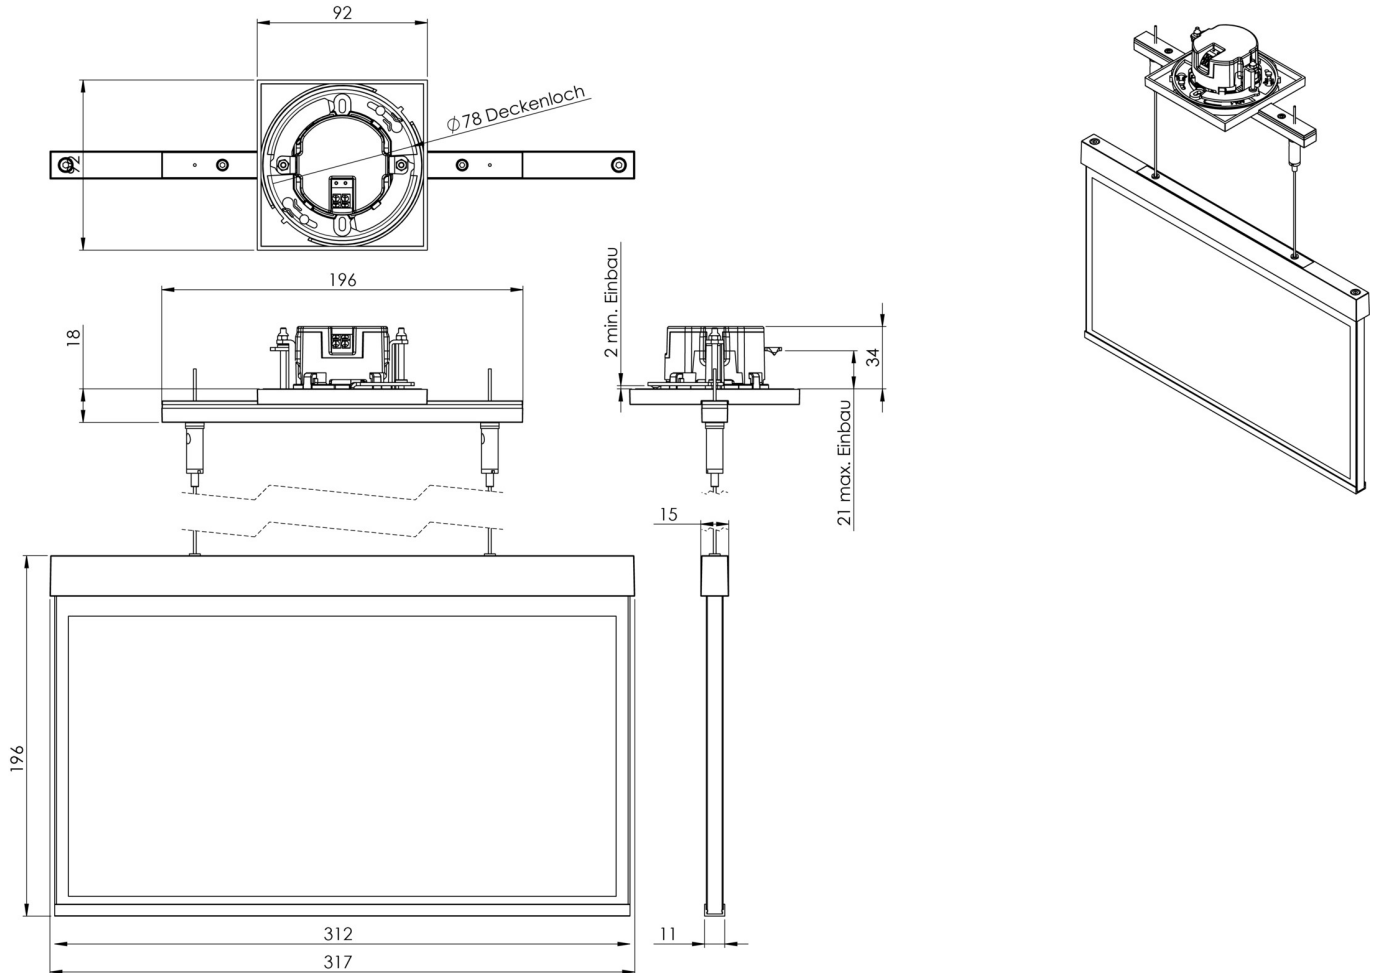

TEKNISK TEGNING

TILBEHØRSLISTE

LFP3212.K-SET-2AKKU - LiFePO4 Batteri