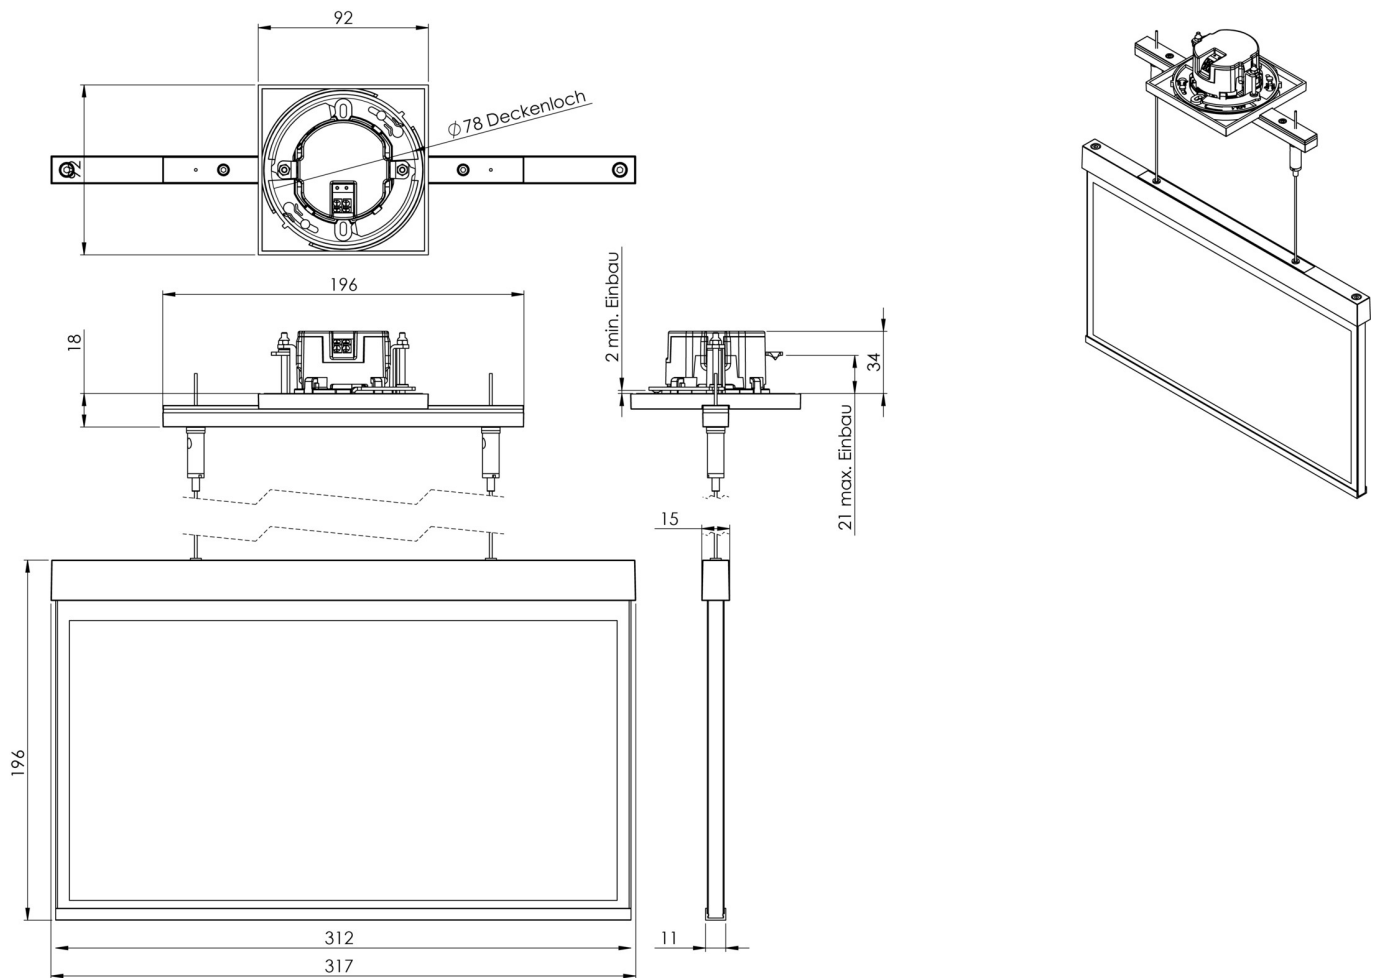

Art.-Nr: AXEC403SC
Utgangsskilt lys
Takmontering, Selvkontroll, 3 timer, 30 m, IP20, Sinkstøping, hvit

Mer informasjon

TEKNISKE DATA

Type armatur	Utgangsskilt lys
Monteringstype	Takmontering
Deteksjonsområde	30 m
piktogram	sett
Lyspærer	LED
Koffertmateriale	Sinkstøping
Farge på huset	hvit
IP-beskyttelse)	IP20
Slagstyrke (IK)	≥ 3
Sertifisering	WEEE, CE
beskyttelses klasse	2
overvåkning	SelfControl
Brotid	3 timer
Batteri	LFP3212.K-SET-2AKKU
Maks effekt.	4,2 W
Ytelse DS	3,4 W
Ytelse BS	0,9 W
Omgivelsestemperatur DS	-5 °C - 40 °C
Omgivelsestemperatur BS	-5 °C - 40 °C
dybde	92 mm
Bredde	312 mm
Høyde	225 mm
Installasjonsdiameter	68 mm

Vekt	2.17
Vekt inkludert emballasje	2.66
Tolltariffnummer	94056180
EAN	4260766555626

TEKNISK TEGNING

Fra: 24.07.2024 - Det tas forbehold om tekniske endringer og feil.