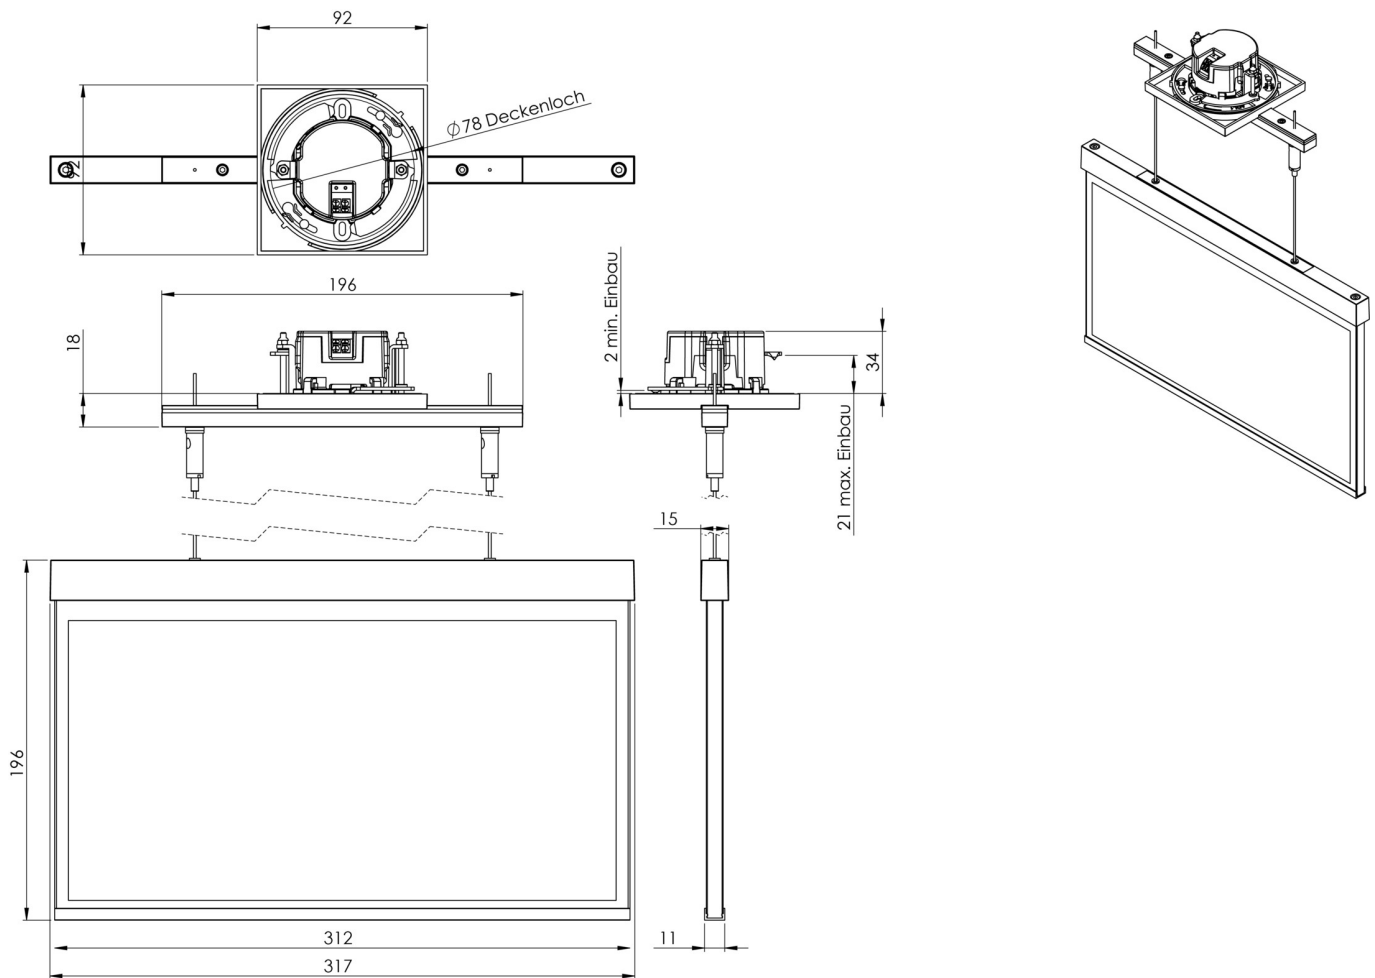

Art.-Nr: AXEC401SC
Utgangsskilt lys omsorg
Takmontering, Selvkontroll, 1 time, 30 m, IP20, Sinkstøping,
hvit

Mer informasjon

TEKNISKE DATA

Type armatur	Utgangsskilt lys
Monteringstype	Takmontering
Deteksjonsområde	30 m
piktogram	sett
Lyspærer	LED
Koffertmateriale	Sinkstøping
Farge på huset	hvit
IP-beskyttelse)	IP20
Slagstyrke (IK)	≥ 3
Sertifisering	WEEE, CE
beskyttelses klasse	2
overvåkning	SelfControl
Brotid	1 time
Batteri	LFP3212.K-SET-2AKKU
Maks effekt.	4,2 W
Ytelse DS	3,4 W
Ytelse BS	0,9 W
Omgivelsestemperatur DS	-5 °C - 40 °C
Omgivelsestemperatur BS	-5 °C - 40 °C
dybde	92 mm
Bredde	312 mm
Høyde	225 mm
Installasjonsdiameter	68 mm

Vekt	2.24
Vekt inkludert emballasje	2.73
Tolltariffnummer	94056180
EAN	4260766555596

TEKNISK TEGNING

Fra: 16.07.2024 - Det tas forbehold om tekniske endringer og feil.