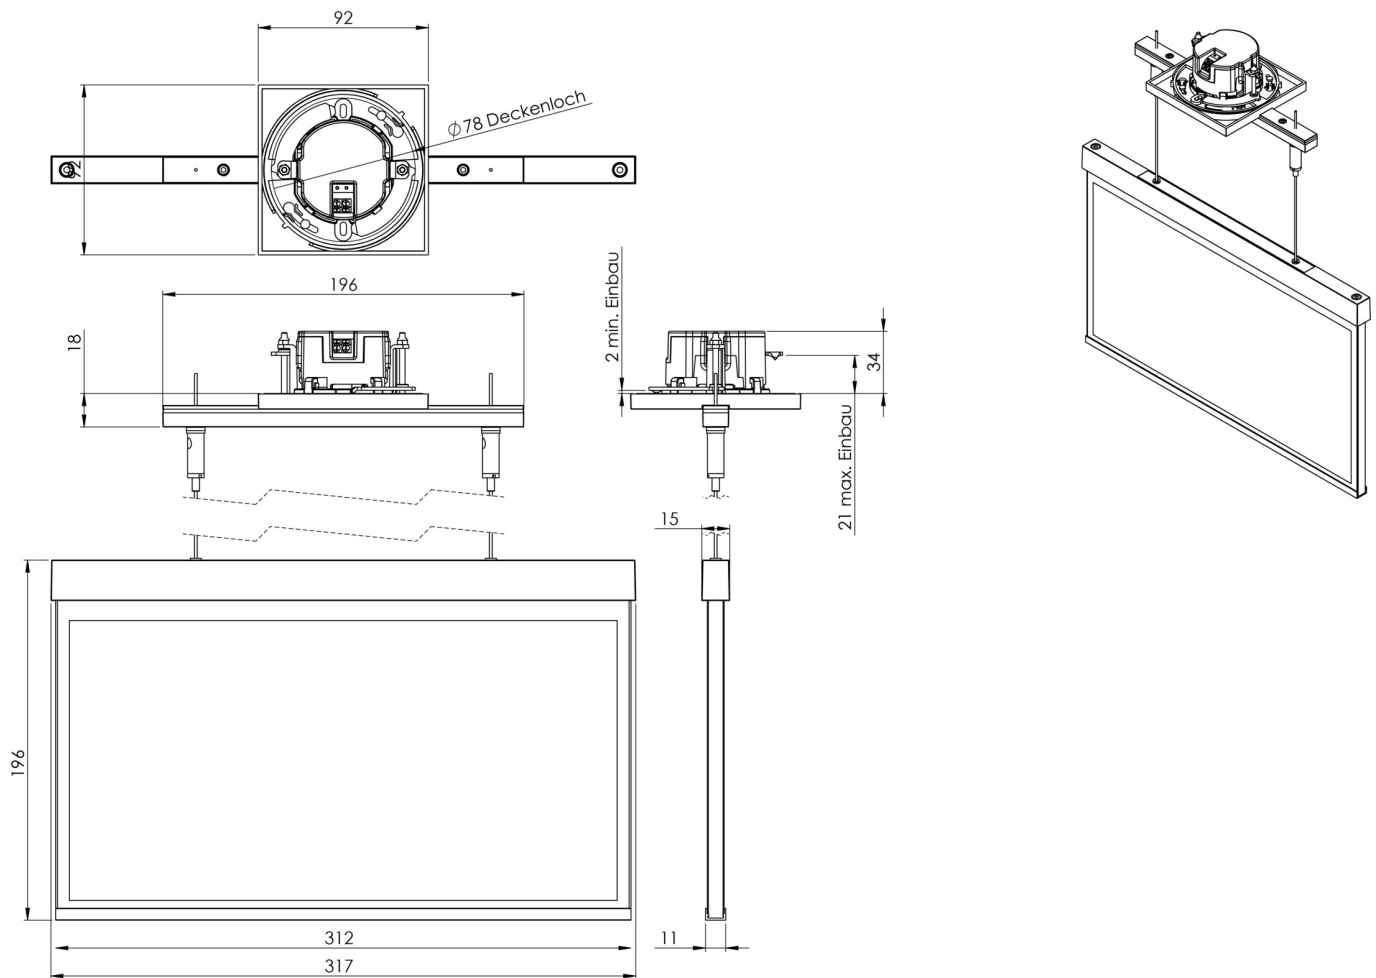

Vekt	2.24
Vekt inkludert emballasje	2.73
Tolltariffnummer	94056180
EAN	4260766555619

TEKNISK TEGNING

Fra: 16.07.2024 - Det tas forbehold om tekniske endringer og feil.