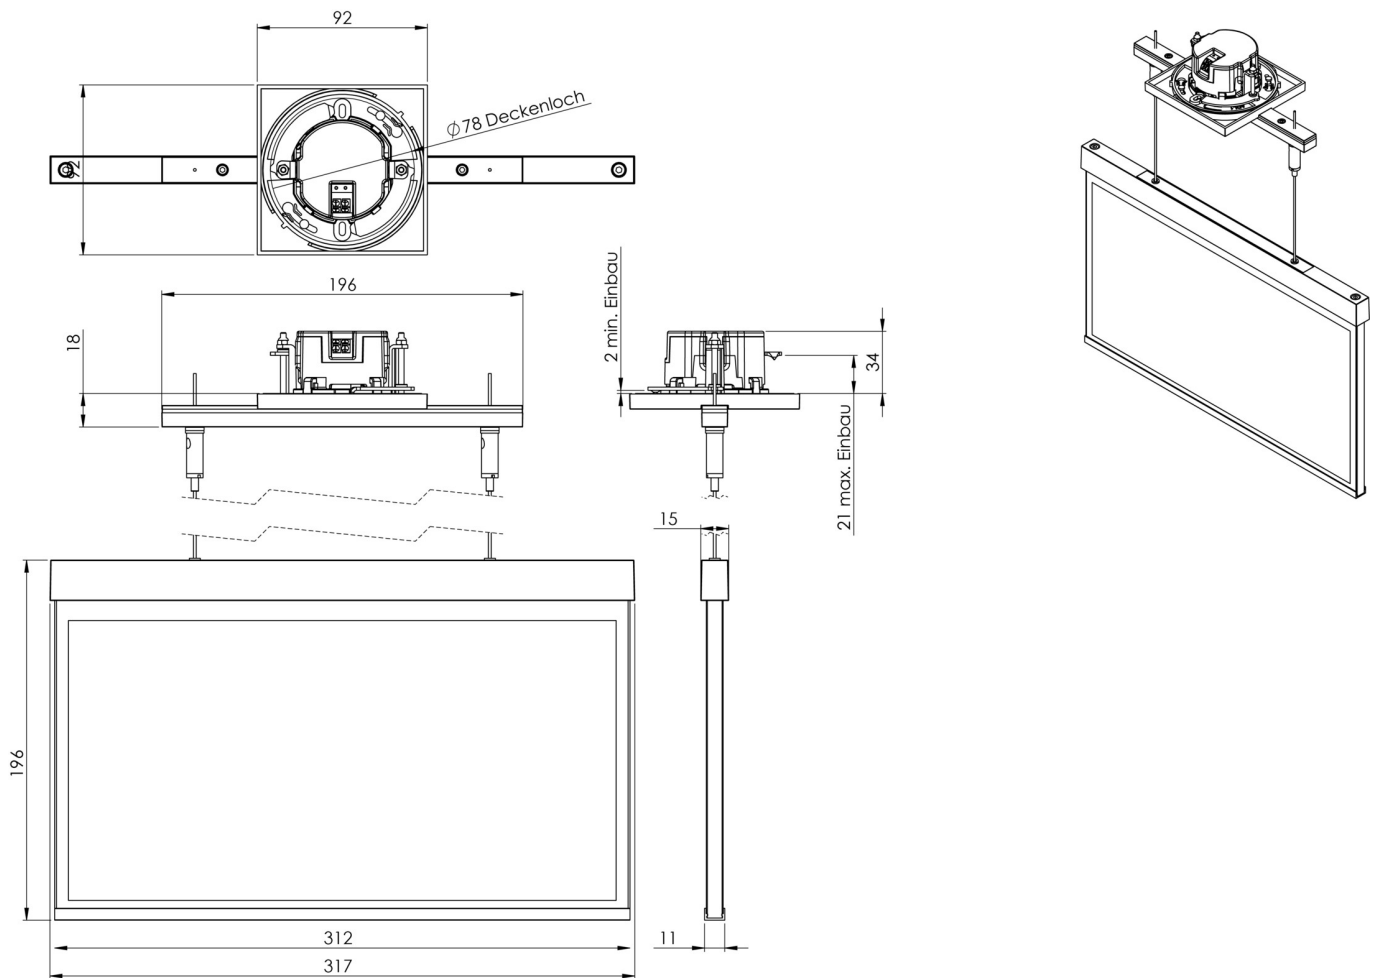

Art.-Nr: AXEC401SC-AZ
Utgangsskilt lys omsorg
Takmontering, Selvkontroll, 1 time, 30 m, IP20, Sinkstøping,
antrasitt

Mer informasjon

TEKNISKE DATA

Type armatur	Utgangsskilt lys
Monteringstype	Takmontering
Deteksjonsområde	30 m
piktogram	sett
Lyspærer	LED
Koffertmateriale	Sinkstøping
Farge på huset	antrasitt
IP-beskyttelse)	IP20
Slagstyrke (IK)	≥ 3
Sertifisering	WEEE, CE
beskyttelses klasse	2
overvåkning	SelfControl
Brotid	1 time
Batteri	LFP3212.K-SET-2AKKU
Maks effekt.	4,2 W
Ytelse DS	3,4 W
Ytelse BS	0,9 W
Omgivelsestemperatur DS	-5 °C - 40 °C
Omgivelsestemperatur BS	-5 °C - 40 °C
dybde	92 mm
Bredde	312 mm
Høyde	225 mm
Installasjonsdiameter	68 mm

Vekt	2.24
Vekt inkludert emballasje	2.73
Tolltariffnummer	94056180
EAN	4260766555602

TEKNISK TEGNING

Fra: 16.07.2024 - Det tas forbehold om tekniske endringer og feil.