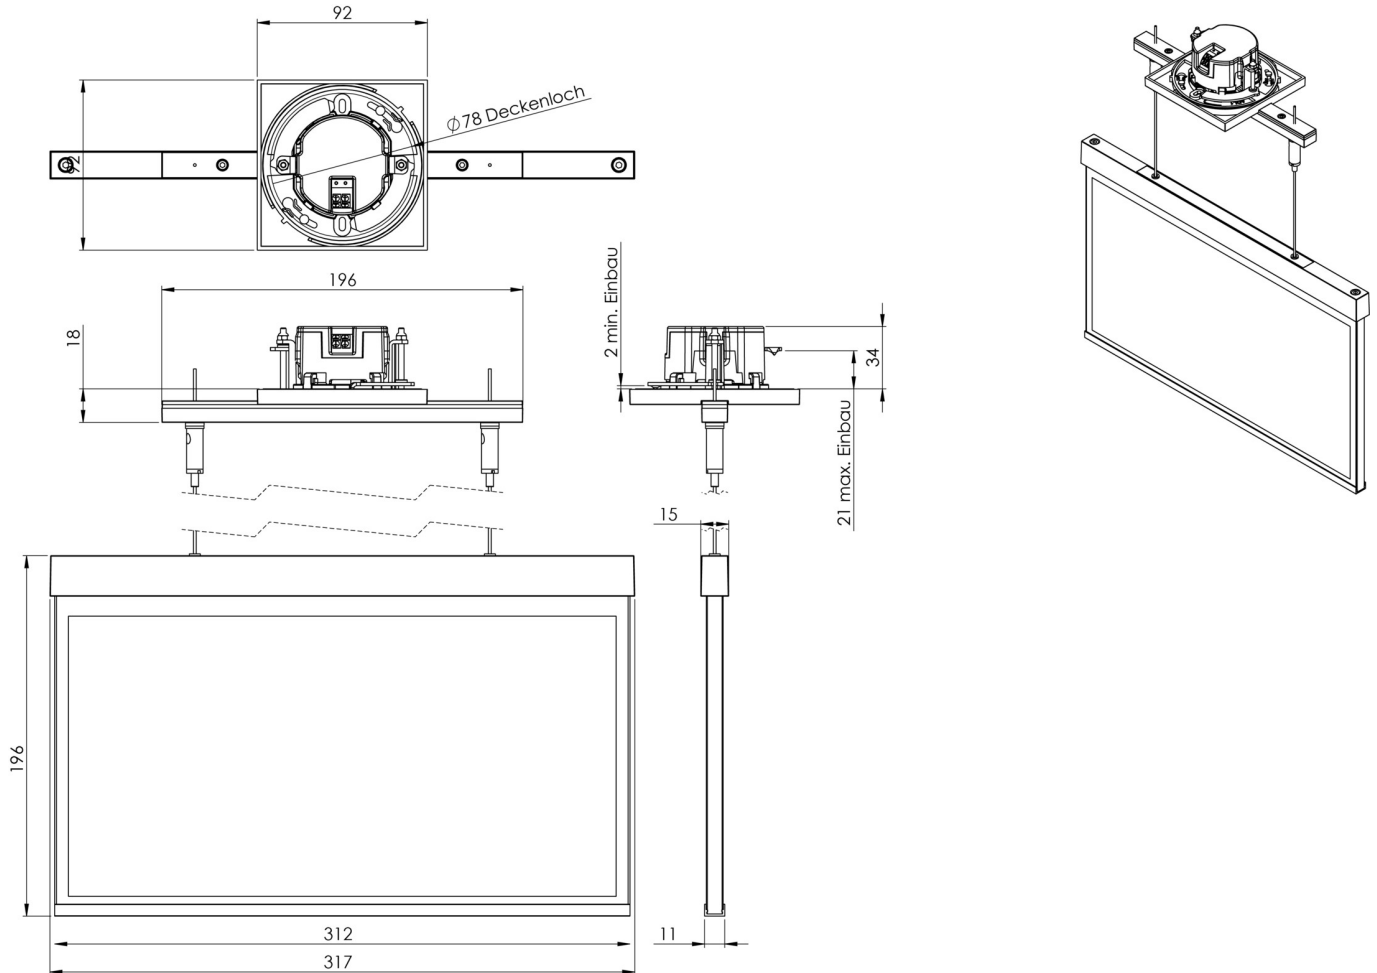

**Art.-Nr: AXEC009ML**

**Luminaire à pictogramme systèmes d'alimentation électrique centralisée**

**Installation au plafond, ML, CPS, 30 m, IP20, Zinc moulé sous pression, blanc**

AXEC est un luminaire à pictogramme de secours en zinc moulé sous pression avec suspension par câble destiné à un montage encastré au plafond pour l'identification des voies de secours et d'évacuation. Il fait partie de la série de luminaires A, laquelle propose des systèmes pour tout type de montage et a reçu le German Design Award pour son design rectiligne homogène. Les luminaires de la série A sont bien sûr équipés d'ampoules LED modernes et offrent une grande flexibilité grâce à leur système de pictogrammes variables.

Luminaire à pictogramme de secours LED conforme à DIN EN 60598-1, DIN EN 60598-2-22, DIN EN 7010 et DIN EN 1838.

Plus d'informations

**DONNÉES TECHNIQUES**

Type de luminaire	Luminaire à pictogramme
Type d'installation	Installation au plafond
Distance de reconnaissance	30 m
Pictogramme	Set
Ampoules	LED
Matériel du bôitier	Zinc moulé sous pression
Couleur du bôitier	blanc
Type de protection (IP)	IP20
Résistance aux impacts (IK)	≥ 3
Certification	WEEE, CE
Classe de protection	2
Alimentation	systèmes d'alimentation électrique centralisée
Surveillance	ML
Temps d'autonomie	CPS
Mode de fonctionnement	Commutation d'un seul luminaire
Tension d'entréeAC	230 V
Fréquence d'entrée	50 / 60 Hz

Tension d'entrée CC	216 V
Puissance max.	4,5 W
Puissance DS	4,5 W
Puissance BS	1,1 W
Température ambiante DS	-20 °C - 40 °C
Température ambiante BS	-20 °C - 40 °C
Profondeur	92 mm
Largeur	312 mm
Hauteur	225 mm
Dimensions de montage Diamètre	68 mm
Poids	2.09
Poids, emballage inclus	2.58
Section de raccordement	2.5 mm <sup>2</sup>
Entrée de commutation	Oui
Blocage de l'éclairage de secours	non
Connexion de la batterie	non
Fonction de variation	Oui
Numéro du tarif douanier	94056180
EAN	4260659561666

DESSIN TECHNIQUE